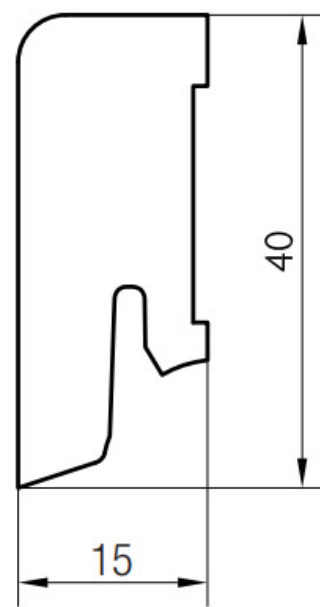

Soklová lišta dýhovaná 16x40 Cubica Dub (European Oak), matný lak, jádro smrk

Řada: 16x40 Cubica

Kód, formát, balení, dostupnost

Kód:	1640CD
Formát (mm):	15 x 40 x 2500
Šířka (mm):	40
Tloušťka (mm):	15
Délka (mm):	2500
Balení (m):	25
Počet lišt v balení (ks):	10
Hmotnost balení (kg):	5,5
Dostupnost:	S