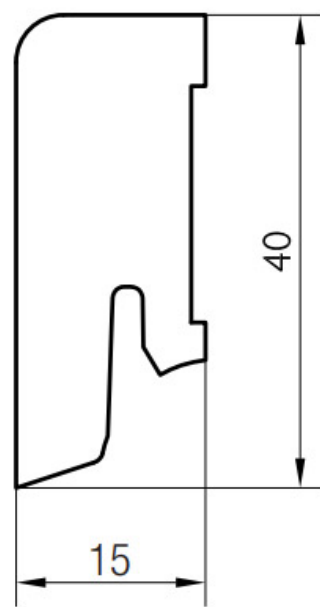

Soklová lišta dýhovaná 16x40 Cubica Buk světlý (nepařený), matný lak, jádro smrk

PEDROSS

Řada: 16x40 Cubica

Kód, formát, balení, dostupnost

Kód:	1640CB
Formát (mm):	15 x 40 x 2500
Šířka (mm):	40
Tloušťka (mm):	15
Délka (mm):	2500
Balení (m):	25
Počet lišt v balení (ks):	10
Hmotnost balení (kg):	5,5
Dostupnost:	S