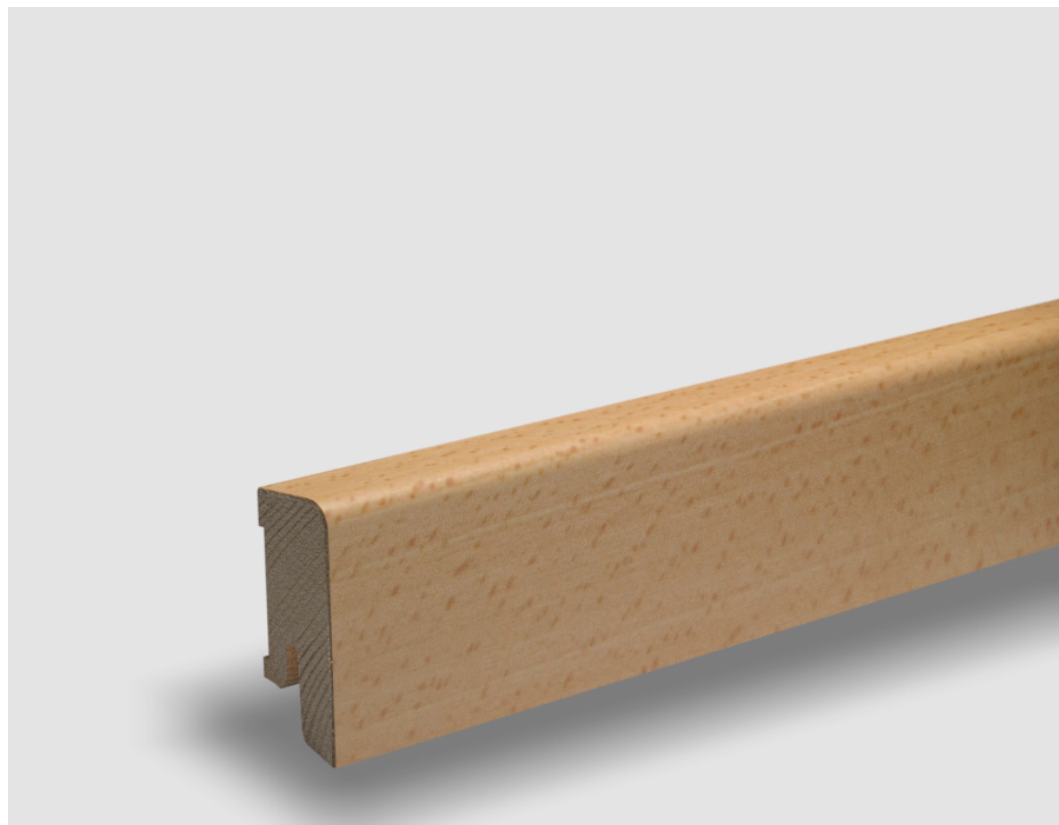

Soklová lišta dýhovaná 16x40 Cubica Buk světlý (nepařený), matný lak, jádro smrk

PEDROSS

Řada: 16x40 Cubica

Kód, formát, balení, dostupnost

Kód:	1640CB
Formát (mm):	15 x 40 x 2500
Šířka (mm):	40
Tloušťka (mm):	15
Délka (mm):	2500
Balení (m):	25
Počet lišt v balení (ks):	10
Hmotnost balení (kg):	5,5
Dostupnost:	S

Konstrukce, třídění, povrch. úprava

Povrchová úprava:	Matný lak
Název dekoru:	Buk světlý (nepařený)
Typ nášlapné vrstvy:	Dýha
Nosič:	Smrk

Technické parametry, pokládka, záruka

Záruka pro bytové/komerční prostory:	2 roky
--------------------------------------	--------