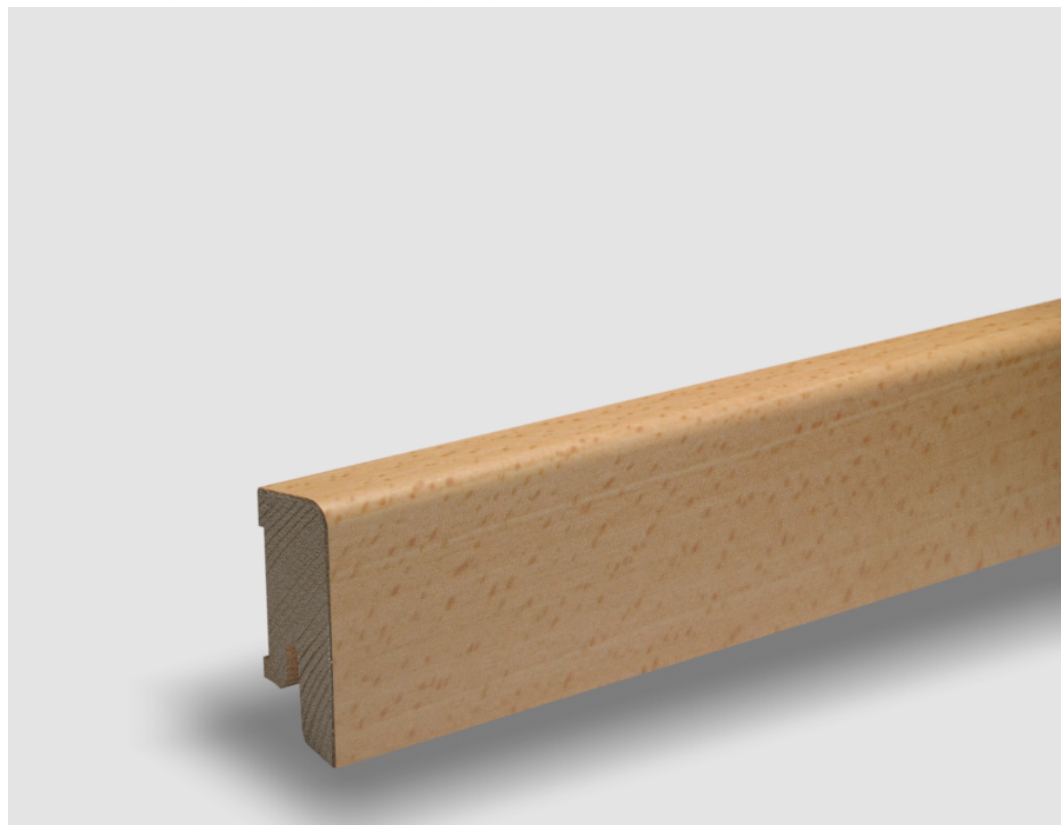

Soklová lišta dýhovaná 16x40 Cubica Buk světlý (nepařený), matný lak, jádro smrk

PEDROSS

Řada: 16x40 Cubica

Kód, formát, balení, dostupnost

Kód:	1640CB
Formát (mm):	15 x 40 x 2500
Šířka (mm):	40
Tloušťka (mm):	15
Délka (mm):	2500
Balení (m):	25
Počet lišt v balení (ks):	10
Hmotnost balení (kg):	5,5
Dostupnost:	S

Konstrukce, třídění, povrch. úprava

Povrchová úprava:	Matný lak
Název dekoru:	Buk světlý (nepařený)
Typ nášlapné vrstvy:	Dýha
Nosič:	Smrk

Technické parametry, pokládka, záruka

Záruka pro bytové/komerční prostory:	2 roky
--------------------------------------	--------