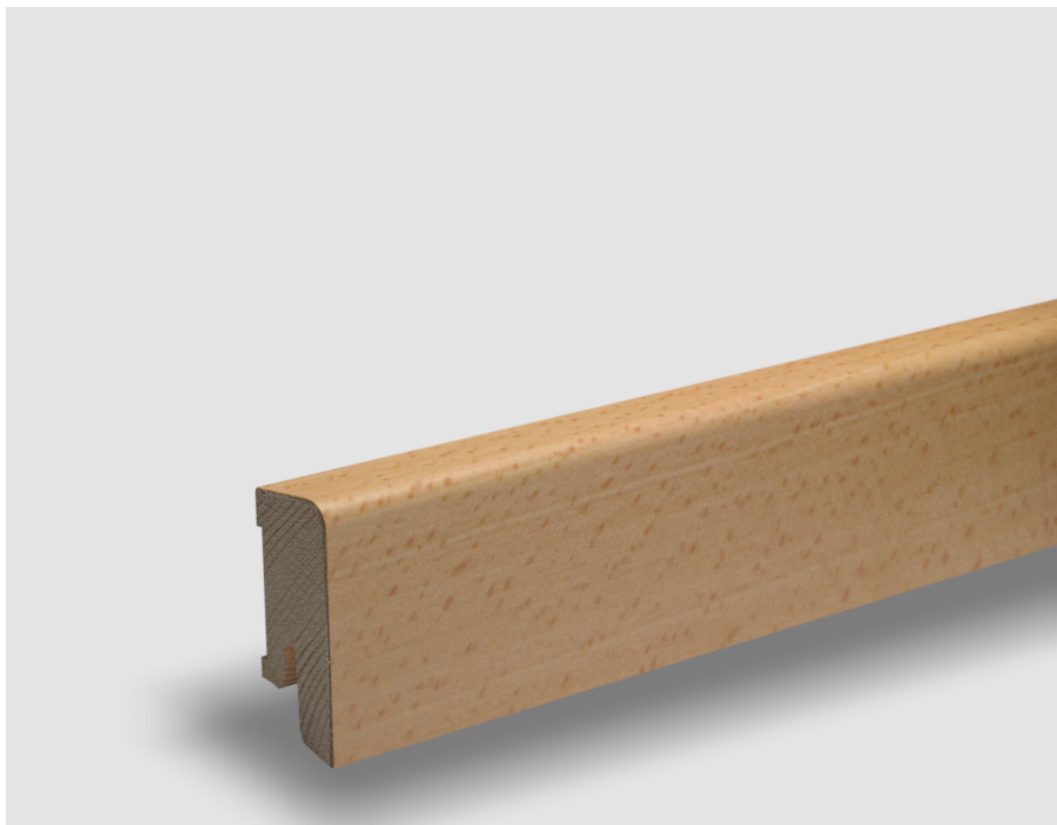

# Soklová lišta dýhovaná 16x40 Cubica Buk světlý (nepařený), matný lak, jádro smrk

**PEDROSS**

Řada: 16x40 Cubica

## Kód, formát, balení, dostupnost

Kód:	1640CB
Formát (mm):	15 x 40 x 2500
Šířka (mm):	40
Tloušťka (mm):	15
Délka (mm):	2500
Balení (m):	25
Počet lišt v balení (ks):	10
Hmotnost balení (kg):	5,5
Dostupnost:	S

## Konstrukce, třídění, povrch. úprava

Povrchová úprava:	Matný lak
Název dekoru:	Buk světlý (nepařený)
Typ nášlapné vrstvy:	Dýha
Nosič:	Smrk