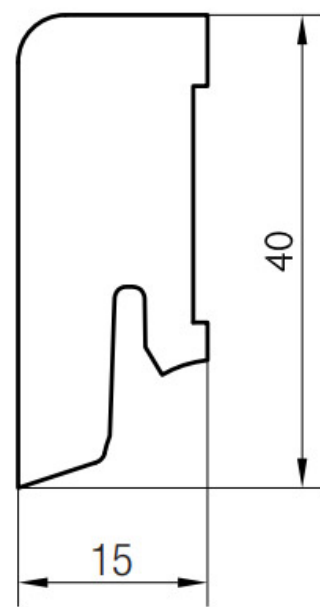

# Soklová lišta dýhovaná 16x40 Cubica Buk pařený, matný lak, jádro smrk

Řada: 16x40 Cubica

## Kód, formát, balení, dostupnost

Kód:	1640CBP
Formát (mm):	15 x 40 x 2500
Šířka (mm):	40
Tloušťka (mm):	15
Délka (mm):	2500
Balení (m):	25
Počet lišt v balení (ks):	10
Hmotnost balení (kg):	5,5
Dostupnost:	S