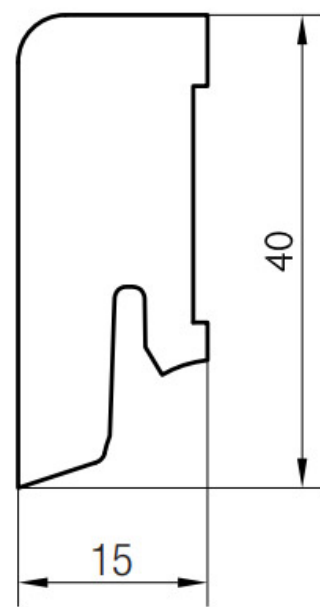

Soklová lišta dýhovaná 16x40 Cubica Buk pařený, matný lak, jádro smrk

PEDROSS®

Řada: 16x40 Cubica

Kód, formát, balení, dostupnost

Kód:	1640CBP
Formát (mm):	15 x 40 x 2500
Šířka (mm):	40
Tloušťka (mm):	15
Délka (mm):	2500
Balení (m):	25
Počet lišt v balení (ks):	10
Hmotnost balení (kg):	5,5
Dostupnost:	S