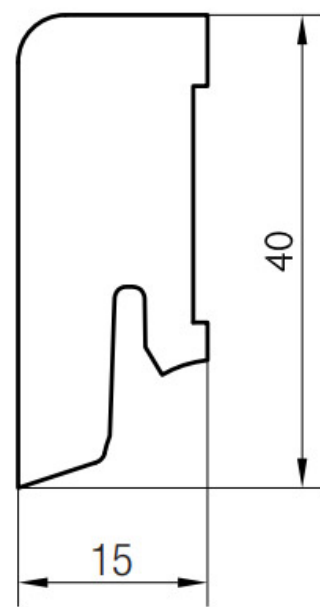

Soklová lišta dýhovaná 16x40 Cubica Bílá RAL 9003, matný lak, jádro smrk

PEDROSS®

Řada: 16x40 Cubica

Kód, formát, balení, dostupnost

Kód:	1640CBI9003
Formát (mm):	15 x 40 x 2500
Šířka (mm):	40
Tloušťka (mm):	15
Délka (mm):	2500
Balení (m):	25
Počet lišt v balení (ks):	10
Hmotnost balení (kg):	5,5
Dostupnost:	S