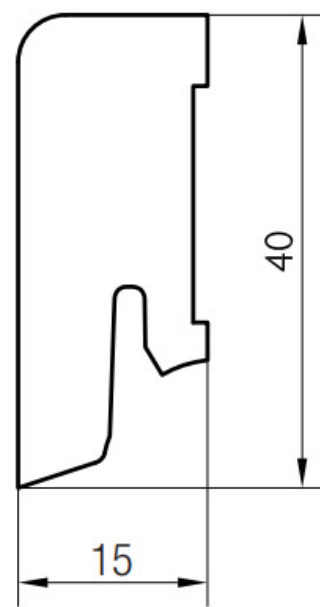

Soklová lišta dýhovaná 16x40 Cubica Bílá RAL 9010, matný lak, jádro smrk

PEDROSS®

Řada: 16x40 Cubica

Kód, formát, balení, dostupnost

Kód:	1640CBI
Formát (mm):	15 x 40 x 2500
Šířka (mm):	40
Tloušťka (mm):	15
Délka (mm):	2500
Balení (m):	25
Počet lišt v balení (ks):	10
Hmotnost balení (kg):	5,5
Dostupnost:	S