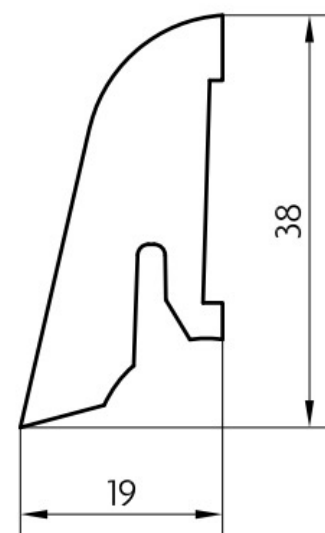

## Kód, formát, balení, dostupnost

Kód:	SL40W
Formát (mm):	19 x 38 x 2500
Šířka (mm):	38
Tloušťka (mm):	19
Délka (mm):	2500
Balení (m):	25
Počet lišt v balení (ks):	10
Hmotnost balení (kg):	4,6
Dostupnost:	S