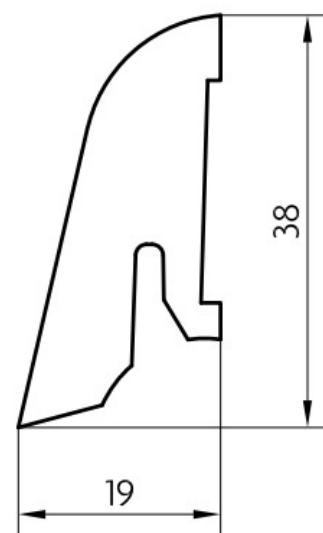

## Kód, formát, balení, dostupnost

Kód:	SL40W
Formát (mm):	19 x 38 x 2500
Šířka (mm):	38
Tloušťka (mm):	19
Délka (mm):	2500
Balení (m):	25
Počet lišt v balení (ks):	10
Hmotnost balení (kg):	4,6
Dostupnost:	S