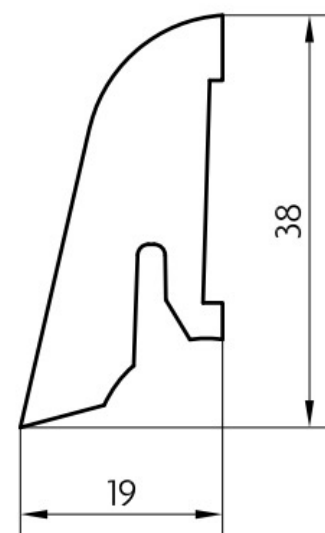

Soklová lišta dýhovaná SL40 Wenge FL, matný lak, jádro smrk

PEDROSS

Řada: SL40

Kód, formát, balení, dostupnost

Kód:	SL40W
Formát (mm):	19 x 38 x 2500
Šířka (mm):	38
Tloušťka (mm):	19
Délka (mm):	2500
Balení (m):	25
Počet lišt v balení (ks):	10
Hmotnost balení (kg):	4,6
Dostupnost:	S

Konstrukce, třídění, povrch. úprava

Povrchová úprava:	Matný lak
Název dekoru:	Wenge FL
Typ nášlapné vrstvy:	Dýha
Nosič:	Smrk

Technické parametry, pokládka, záruka

Záruka pro bytové/komerční prostory:	2 roky