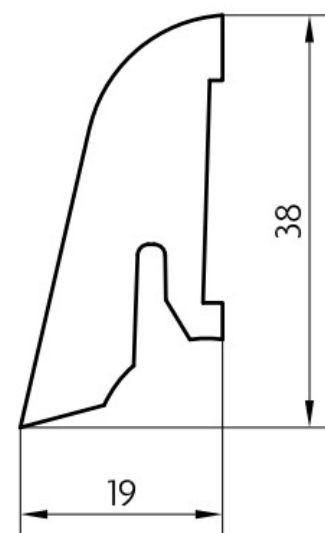

Soklová lišta dýhovaná SL40 Wenge FL, matný lak, jádro smrk

PEDROSS®

Řada: SL40

Kód, formát, balení, dostupnost

Kód:	SL40W
Formát (mm):	19 x 38 x 2500
Šířka (mm):	38
Tloušťka (mm):	19
Délka (mm):	2500
Balení (m):	25
Počet lišt v balení (ks):	10
Hmotnost balení (kg):	4,6
Dostupnost:	S