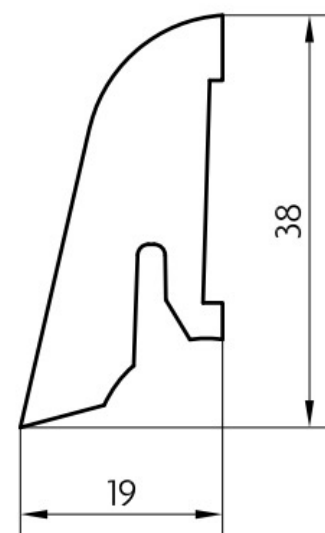

Soklová lišta dýhovaná SL40 Wenge FL, matný lak, jádro smrk

PEDROSS

Řada: SL40

Kód, formát, balení, dostupnost

Kód:	SL40W
Formát (mm):	19 x 38 x 2500
Šířka (mm):	38
Tloušťka (mm):	19
Délka (mm):	2500
Balení (m):	25
Počet lišt v balení (ks):	10
Hmotnost balení (kg):	4,6
Dostupnost:	S