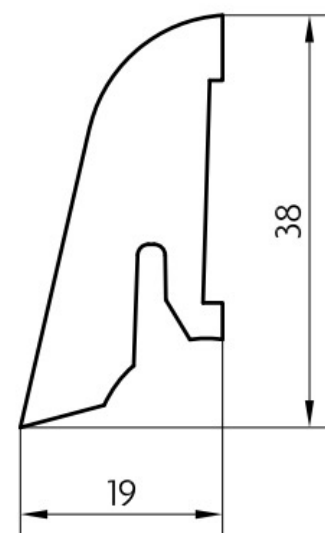

Soklová lišta dýhovaná SL40 Třešeň americká, matný lak, jádro smrk

PEDROSS®

Řada: SL40

Kód, formát, balení, dostupnost

Kód:	SL40T
Formát (mm):	19 x 38 x 2500
Šířka (mm):	38
Tloušťka (mm):	19
Délka (mm):	2500
Balení (m):	25
Počet lišt v balení (ks):	10
Hmotnost balení (kg):	4,6
Dostupnost:	S