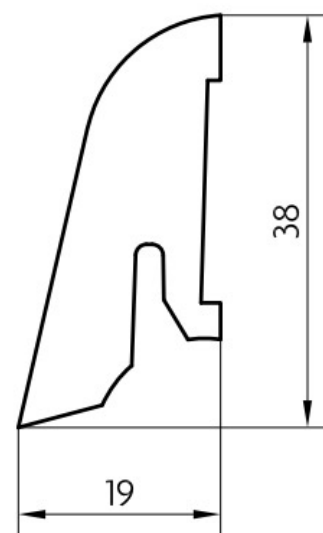

## Kód, formát, balení, dostupnost

Kód:	SL40S
Formát (mm):	19 x 38 x 2500
Šířka (mm):	38
Tloušťka (mm):	19
Délka (mm):	2500
Balení (m):	25
Počet lišt v balení (ks):	10
Hmotnost balení (kg):	4,6
Dostupnost:	S