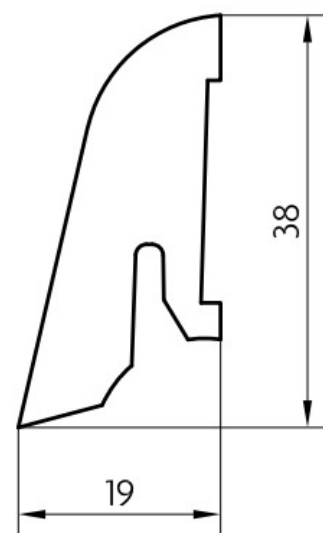

Soklová lišta dýhovaná SL40 Smrk, matný lak, jádro smrk

PEDROSS®

Řada: SL40

Kód, formát, balení, dostupnost

Kód:	SL40S
Formát (mm):	19 x 38 x 2500
Šířka (mm):	38
Tloušťka (mm):	19
Délka (mm):	2500
Balení (m):	25
Počet lišt v balení (ks):	10
Hmotnost balení (kg):	4,6
Dostupnost:	S