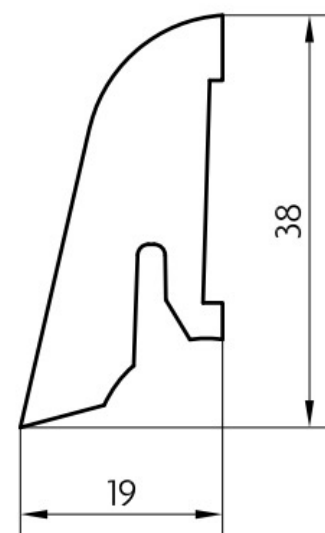

Soklová lišta dýhovaná SL40 Ořech americký, matný lak, jádro smrk

PEDROSS®

Řada: SL40

Kód, formát, balení, dostupnost

Kód:	SL400
Formát (mm):	19 x 38 x 2500
Šířka (mm):	38
Tloušťka (mm):	19
Délka (mm):	2500
Balení (m):	25
Počet lišt v balení (ks):	10
Hmotnost balení (kg):	4,6
Dostupnost:	S