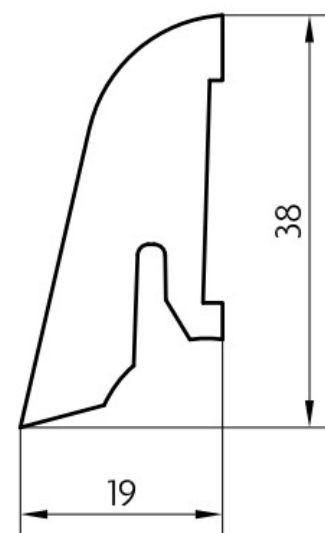

## Kód, formát, balení, dostupnost

Kód:	SL400
Formát (mm):	19 x 38 x 2500
Šířka (mm):	38
Tloušťka (mm):	19
Délka (mm):	2500
Balení (m):	25
Počet lišt v balení (ks):	10
Hmotnost balení (kg):	4,6
Dostupnost:	S