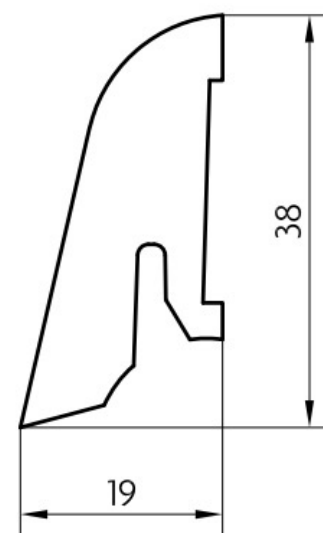

Soklová lišta dýhovaná SL40 Ořech americký, matný lak, jádro smrk

PEDROSS®

Řada: SL40

Kód, formát, balení, dostupnost

Kód:	SL400
Formát (mm):	19 x 38 x 2500
Šířka (mm):	38
Tloušťka (mm):	19
Délka (mm):	2500
Balení (m):	25
Počet lišt v balení (ks):	10
Hmotnost balení (kg):	4,6
Dostupnost:	S