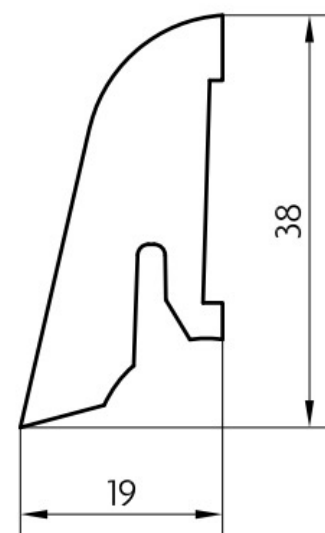

Soklová lišta dýhovaná SL40 Merbau FL, matný lak, jádro smrk

Řada: SL40

Kód, formát, balení, dostupnost

Kód:	SL40MB
Formát (mm):	19 x 38 x 2500
Šířka (mm):	38
Tloušťka (mm):	19
Délka (mm):	2500
Balení (m):	25
Počet lišt v balení (ks):	10
Hmotnost balení (kg):	4,6
Dostupnost:	S