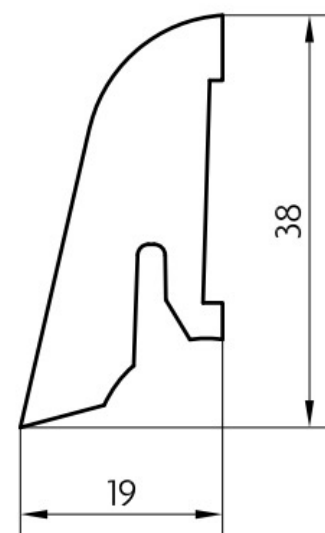

Soklová lišta dýhovaná SL40 Merbau FL, matný lak, jádro smrk

PEDROSS®

Řada: SL40

Kód, formát, balení, dostupnost

Kód:	SL40MB
Formát (mm):	19 x 38 x 2500
Šířka (mm):	38
Tloušťka (mm):	19
Délka (mm):	2500
Balení (m):	25
Počet lišt v balení (ks):	10
Hmotnost balení (kg):	4,6
Dostupnost:	S