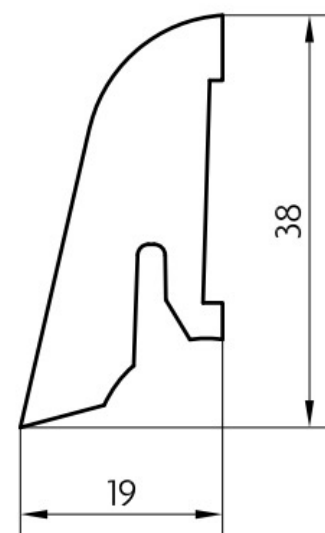

Soklová lišta dýhovaná SL40 Merbau FL, matný lak, jádro smrk

PEDROSS®

Řada: SL40

Kód, formát, balení, dostupnost

Kód:	SL40MB
Formát (mm):	19 x 38 x 2500
Šířka (mm):	38
Tloušťka (mm):	19
Délka (mm):	2500
Balení (m):	25
Počet lišt v balení (ks):	10
Hmotnost balení (kg):	4,6
Dostupnost:	S

Konstrukce, třídění, povrch. úprava

Povrchová úprava:	Matný lak
Název dekoru:	Merbau FL
Typ nášlapné vrstvy:	Dýha
Nosič:	Smrk

Technické parametry, pokládka, záruka

Záruka pro bytové/komerční prostory:	2 roky