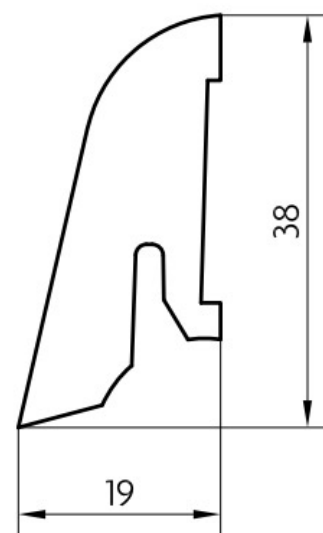

# Soklová lišta dýhovaná SL40 Korek hrubý, matný lak, jádro smrk

**PEDROSS®**

Řada: SL40

## Kód, formát, balení, dostupnost

|                           |                |
|---------------------------|----------------|
| Kód:                      | SL40KH         |
| Formát (mm):              | 19 x 38 x 2500 |
| Šířka (mm):               | 38             |
| Tloušťka (mm):            | 19             |
| Délka (mm):               | 2500           |
| Balení (m):               | 25             |
| Počet lišt v balení (ks): | 10             |
| Hmotnost balení (kg):     | 4,6            |
| Dostupnost:               | S              |