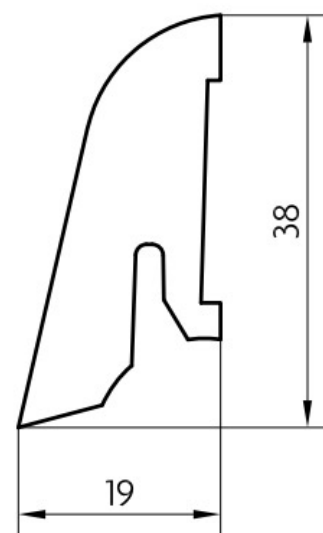

Soklová lišta dýhovaná SL40 Korek hrubý, matný lak, jádro smrk

PEDROSS

Řada: SL40

Kód, formát, balení, dostupnost

Kód:	SL40KH
Formát (mm):	19 x 38 x 2500
Šířka (mm):	38
Tloušťka (mm):	19
Délka (mm):	2500
Balení (m):	25
Počet lišt v balení (ks):	10
Hmotnost balení (kg):	4,6
Dostupnost:	S