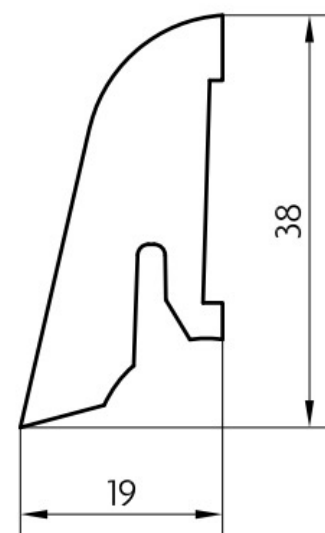

Soklová lišta dýhovaná SL40 Javor americký, matný lak, jádro smrk

PEDROSS®

Řada: SL40

Kód, formát, balení, dostupnost

Kód:	SL40J
Formát (mm):	19 x 38 x 2500
Šířka (mm):	38
Tloušťka (mm):	19
Délka (mm):	2500
Balení (m):	25
Počet lišt v balení (ks):	10
Hmotnost balení (kg):	4,6
Dostupnost:	S