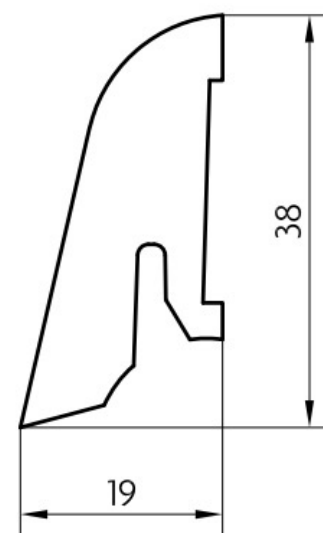

Soklová lišta dýhovaná SL40 Jasan, matný lak, jádro smrk

PEDROSS®

Řada: SL40

Kód, formát, balení, dostupnost

Kód:	SL40JA
Formát (mm):	19 x 38 x 2500
Šířka (mm):	38
Tloušťka (mm):	19
Délka (mm):	2500
Balení (m):	25
Počet lišt v balení (ks):	10
Hmotnost balení (kg):	4,6
Dostupnost:	S