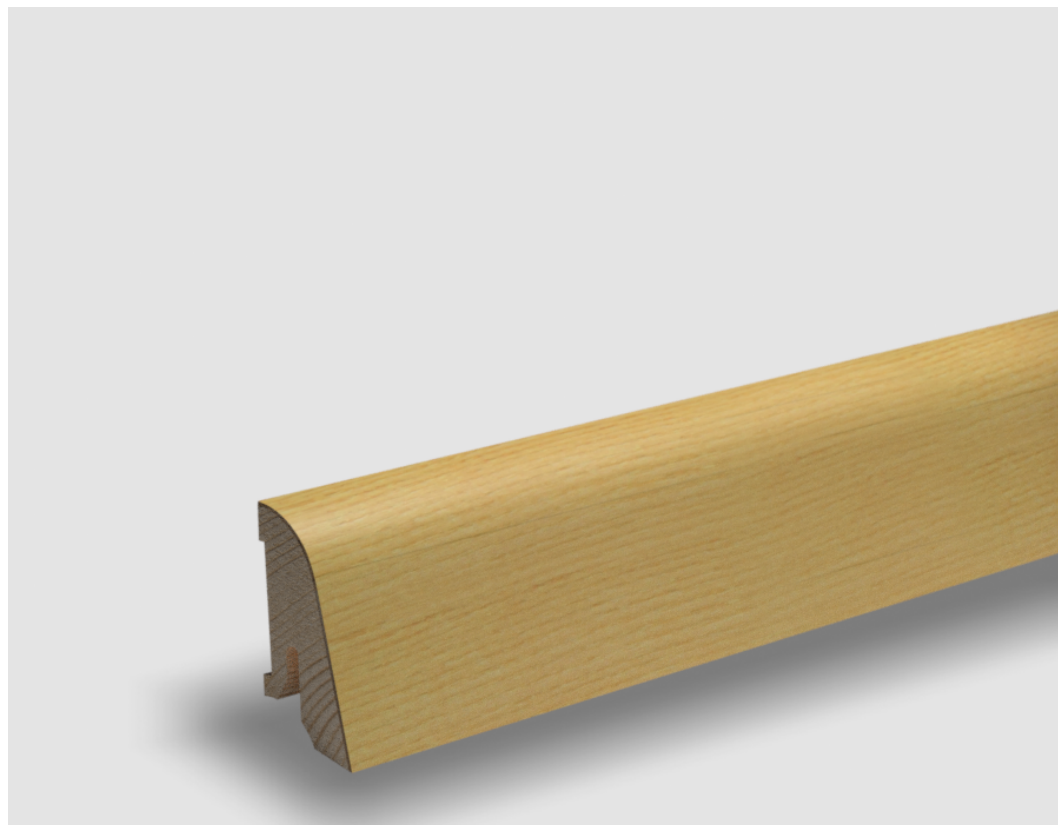

Soklová lišta dýhovaná SL40 Jasan, matný lak, jádro smrk

PEDROSS®

Řada: SL40

Kód, formát, balení, dostupnost

Kód:	SL40JA
Formát (mm):	19 x 38 x 2500
Šířka (mm):	38
Tloušťka (mm):	19
Délka (mm):	2500
Balení (m):	25
Počet lišt v balení (ks):	10
Hmotnost balení (kg):	4,6
Dostupnost:	S

Konstrukce, třídění, povrch. úprava

Povrchová úprava:	Matný lak
Název dekoru:	Jasan
Typ nášlapné vrstvy:	Dýha
Nosič:	Smrk

Technické parametry, pokládka, záruka

Záruka pro bytové/komerční prostory:	2 roky
--------------------------------------	--------