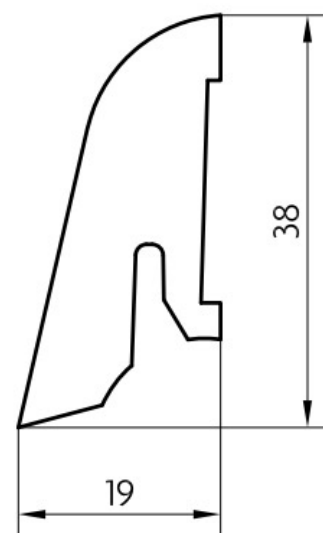

Soklová lišta dýhovaná SL40 Hevea FL, matný lak, jádro smrk

PEDROSS®

Řada: SL40

Kód, formát, balení, dostupnost

Kód:	SL40H
Formát (mm):	19 x 38 x 2500
Šířka (mm):	38
Tloušťka (mm):	19
Délka (mm):	2500
Balení (m):	25
Počet lišt v balení (ks):	10
Hmotnost balení (kg):	4,6
Dostupnost:	S