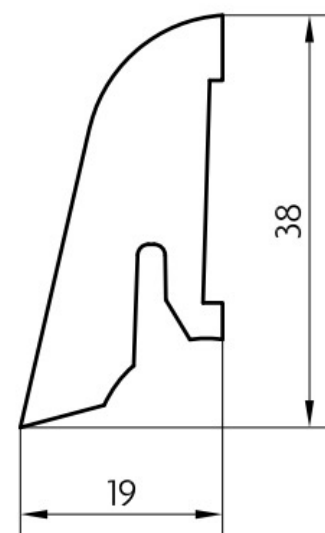

Soklová lišta dýhovaná SL40 Dub červený, matný lak, jádro smrk

PEDROSS®

Řada: SL40

Kód, formát, balení, dostupnost

Kód:	SL40DC
Formát (mm):	19 x 38 x 2500
Šířka (mm):	38
Tloušťka (mm):	19
Délka (mm):	2500
Balení (m):	25
Počet lišt v balení (ks):	10
Hmotnost balení (kg):	4,6
Dostupnost:	S