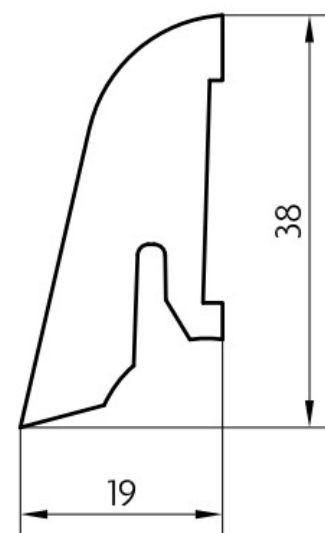

Soklová lišta dýhovaná SL40 Dub červený, matný lak, jádro smrk

PEDROSS

Řada: SL40

Kód, formát, balení, dostupnost

Kód:	SL40DC
Formát (mm):	19 x 38 x 2500
Šířka (mm):	38
Tloušťka (mm):	19
Délka (mm):	2500
Balení (m):	25
Počet lišt v balení (ks):	10
Hmotnost balení (kg):	4,6
Dostupnost:	S