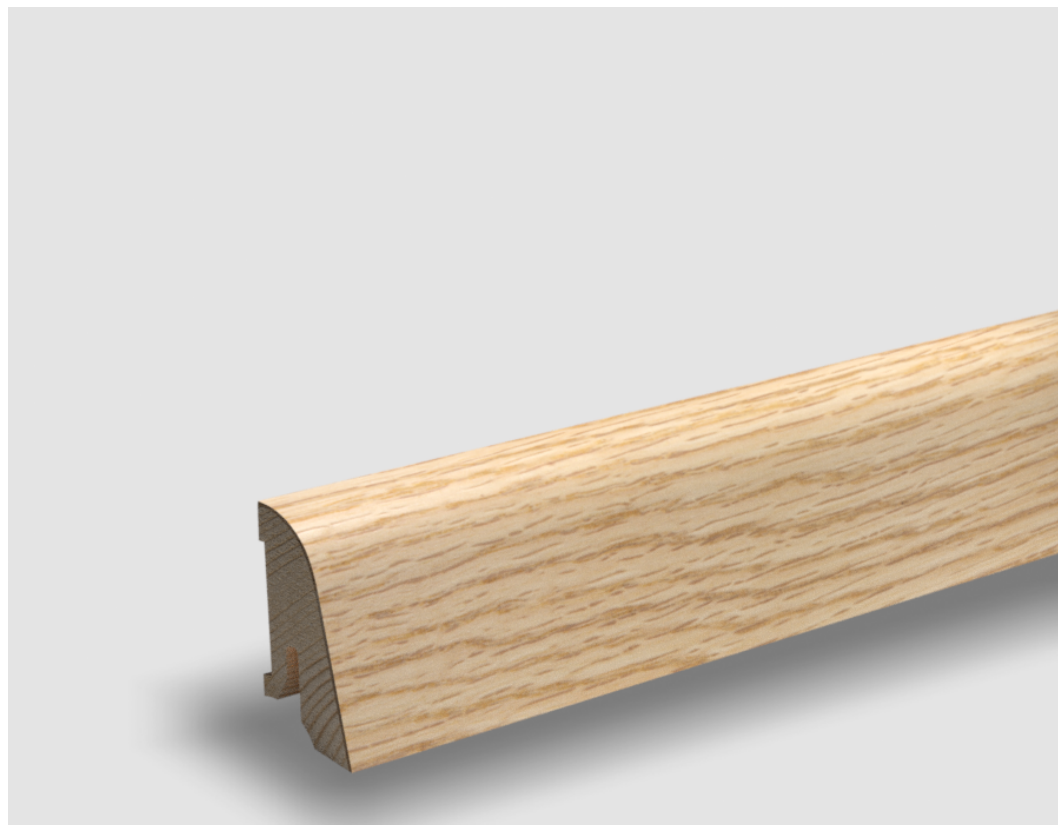

Soklová lišta dýhovaná SL40 Dub červený, matný lak, jádro smrk

PEDROSS®

Řada: SL40

Kód, formát, balení, dostupnost

Kód:	SL40DC
Formát (mm):	19 x 38 x 2500
Šířka (mm):	38
Tloušťka (mm):	19
Délka (mm):	2500
Balení (m):	25
Počet lišt v balení (ks):	10
Hmotnost balení (kg):	4,6
Dostupnost:	S

Konstrukce, třídění, povrch. úprava

Povrchová úprava:	Matný lak
Název dekoru:	Dub červený
Typ nášlapné vrstvy:	Dýha
Nosič:	Smrk

Technické parametry, pokládka, záruka

Záruka pro bytové/komerční prostory:	2 roky
--------------------------------------	--------