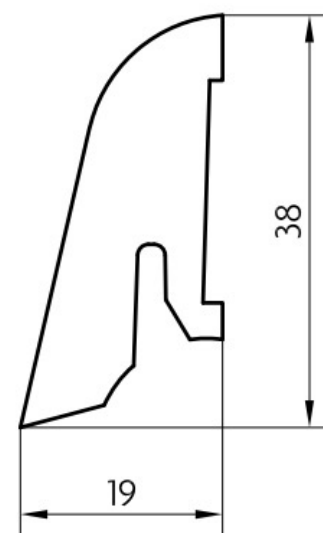

Soklová lišta dýhovaná SL40 Dub červený, matný lak, jádro smrk

PEDROSS®

Řada: SL40

Kód, formát, balení, dostupnost

Kód:	SL40DC
Formát (mm):	19 x 38 x 2500
Šířka (mm):	38
Tloušťka (mm):	19
Délka (mm):	2500
Balení (m):	25
Počet lišt v balení (ks):	10
Hmotnost balení (kg):	4,6
Dostupnost:	S