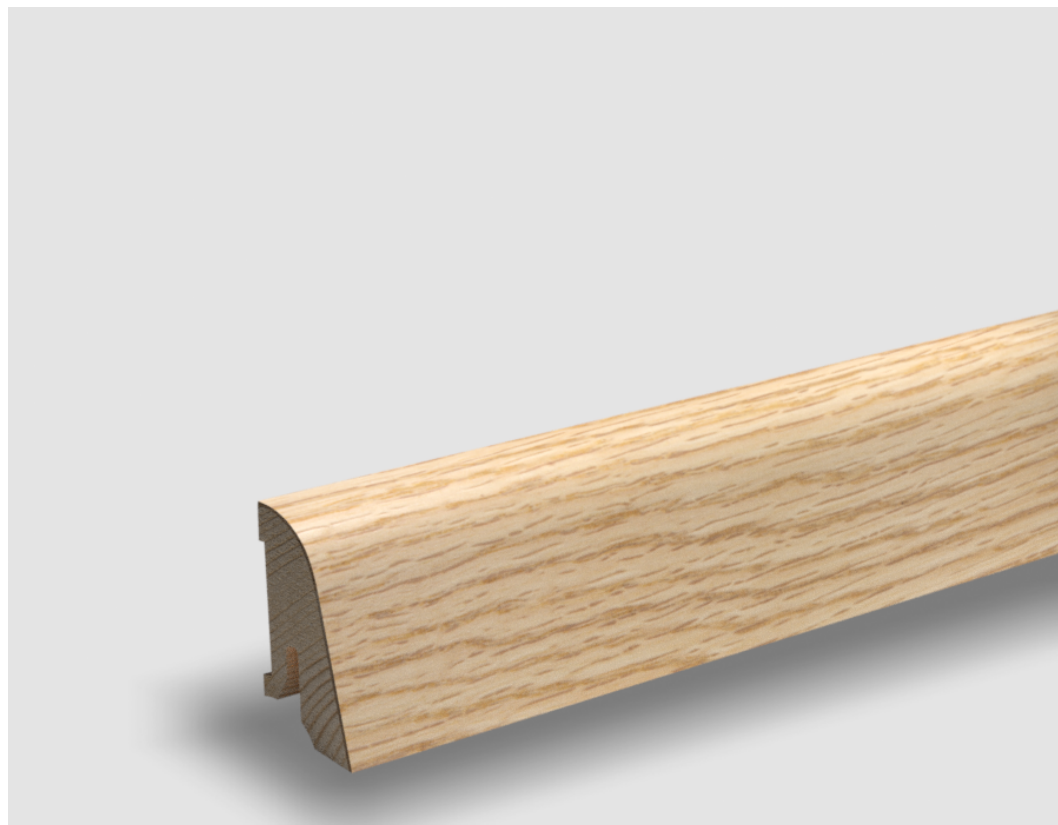

Soklová lišta dýhovaná SL40 Dub červený, matný lak, jádro smrk

PEDROSS

Řada: SL40

Kód, formát, balení, dostupnost

Kód:	SL40DC
Formát (mm):	19 x 38 x 2500
Šířka (mm):	38
Tloušťka (mm):	19
Délka (mm):	2500
Balení (m):	25
Počet lišt v balení (ks):	10
Hmotnost balení (kg):	4,6
Dostupnost:	S

Konstrukce, třídění, povrch. úprava

Povrchová úprava:	Matný lak
Název dekoru:	Dub červený
Typ nášlapné vrstvy:	Dýha
Nosič:	Smrk

Technické parametry, pokládka, záruka

Záruka pro bytové/komerční prostory:	2 roky
--------------------------------------	--------