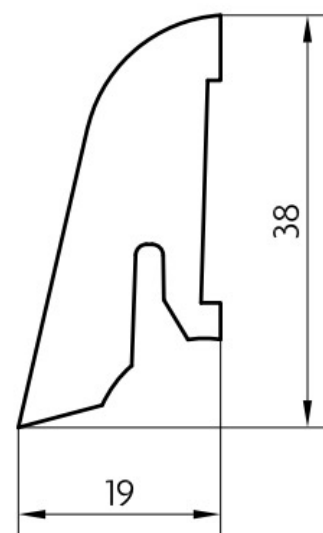

Soklová lišta dýhovaná SL40 Dub bílý, matný lak, jádro smrk

PEDROSS®

Řada: SL40

Kód, formát, balení, dostupnost

Kód:	SL40DB
Formát (mm):	19 x 38 x 2500
Šířka (mm):	38
Tloušťka (mm):	19
Délka (mm):	2500
Balení (m):	25
Počet lišt v balení (ks):	10
Hmotnost balení (kg):	4,6
Dostupnost:	S