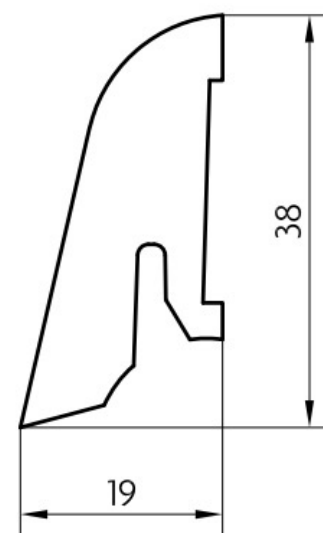

# Soklová lišta dýhovaná SL40 Dub, bez povrchové úpravy, jádro smrk

Řada: SL40

## Kód, formát, balení, dostupnost

Kód:	SL40DBEZ
Formát (mm):	19 x 38 x 2500
Šířka (mm):	38
Tloušťka (mm):	19
Délka (mm):	2500
Balení (m):	25
Počet lišt v balení (ks):	10
Hmotnost balení (kg):	4,6
Dostupnost:	S