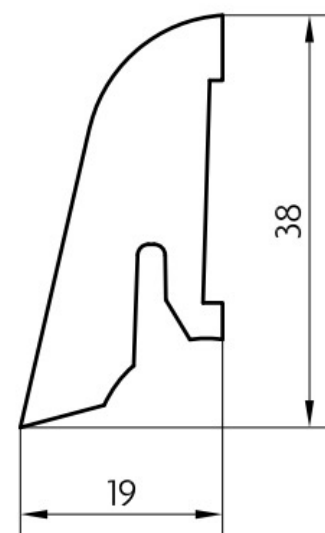

# Soklová lišta dýhovaná SL40 Dub, bez povrchové úpravy, jádro smrk

Řada: SL40

## Kód, formát, balení, dostupnost

Kód:	SL40DBEZ
Formát (mm):	19 x 38 x 2500
Šířka (mm):	38
Tloušťka (mm):	19
Délka (mm):	2500
Balení (m):	25
Počet lišt v balení (ks):	10
Hmotnost balení (kg):	4,6
Dostupnost:	S