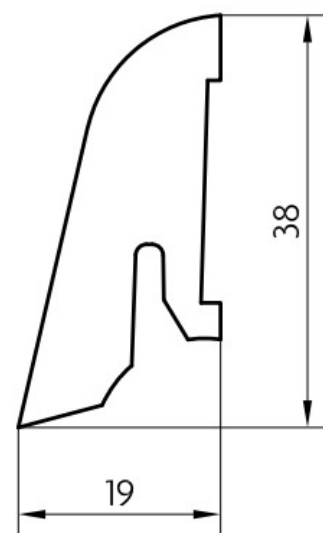

Soklová lišta dýhovaná SL40 Dub, bez povrchové úpravy, jádro smrk

Řada: SL40

Kód, formát, balení, dostupnost

Kód:	SL40DBEZ
Formát (mm):	19 x 38 x 2500
Šířka (mm):	38
Tloušťka (mm):	19
Délka (mm):	2500
Balení (m):	25
Počet lišt v balení (ks):	10
Hmotnost balení (kg):	4,6
Dostupnost:	S