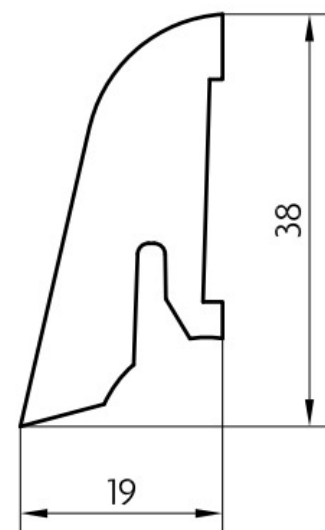

Soklová lišta dýhovaná SL40 Dub, UV-olej, jádro smrk

PEDROSS®

Řada: SL40

Kód, formát, balení, dostupnost

Kód:	SL40DO
Formát (mm):	19 x 38 x 2500
Šířka (mm):	38
Tloušťka (mm):	19
Délka (mm):	2500
Balení (m):	25
Počet lišt v balení (ks):	10
Hmotnost balení (kg):	4,6
Dostupnost:	S