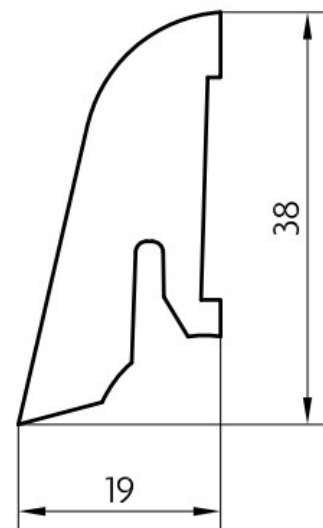

Soklová lišta dýhovaná SL40 Dub, UV-olej, jádro smrk

PEDROSS®

Řada: SL40

Kód, formát, balení, dostupnost

Kód:	SL40DO
Formát (mm):	19 x 38 x 2500
Šířka (mm):	38
Tloušťka (mm):	19
Délka (mm):	2500
Balení (m):	25
Počet lišt v balení (ks):	10
Hmotnost balení (kg):	4,6
Dostupnost:	S