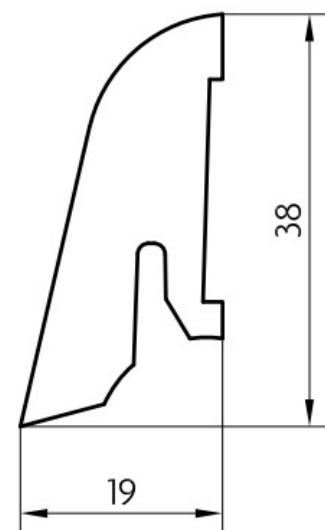

## Kód, formát, balení, dostupnost

Kód:	SL40DO
Formát (mm):	19 x 38 x 2500
Šířka (mm):	38
Tloušťka (mm):	19
Délka (mm):	2500
Balení (m):	25
Počet lišt v balení (ks):	10
Hmotnost balení (kg):	4,6
Dostupnost:	S