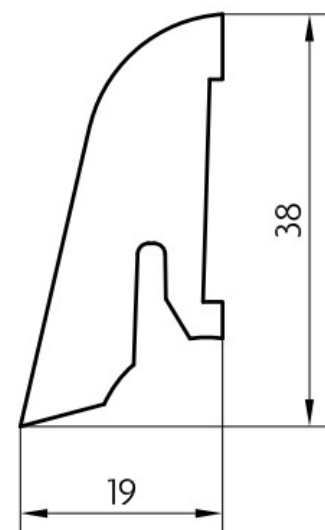

## Kód, formát, balení, dostupnost

Kód:	SL40D
Formát (mm):	19 x 38 x 2500
Šířka (mm):	38
Tloušťka (mm):	19
Délka (mm):	2500
Balení (m):	25
Počet lišt v balení (ks):	10
Hmotnost balení (kg):	4,6
Dostupnost:	S