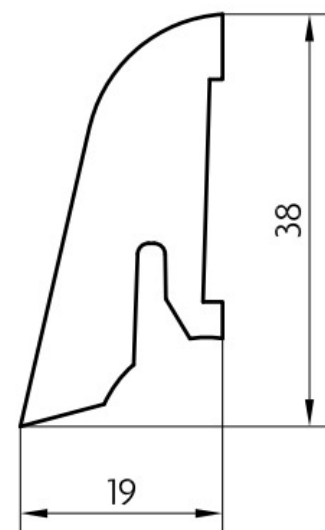

Soklová lišta dýhovaná SL40 Dub, matný lak, jádro smrk

PEDROSS®

Řada: SL40

Kód, formát, balení, dostupnost

Kód:	SL40D
Formát (mm):	19 x 38 x 2500
Šířka (mm):	38
Tloušťka (mm):	19
Délka (mm):	2500
Balení (m):	25
Počet lišt v balení (ks):	10
Hmotnost balení (kg):	4,6
Dostupnost:	S