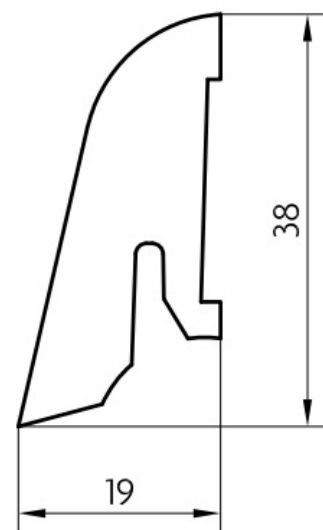

Soklová lišta dýhovaná SL40 Dub, matný lak, jádro smrk

PEDROSS®

Řada: SL40

Kód, formát, balení, dostupnost

Kód:	SL40D
Formát (mm):	19 x 38 x 2500
Šířka (mm):	38
Tloušťka (mm):	19
Délka (mm):	2500
Balení (m):	25
Počet lišt v balení (ks):	10
Hmotnost balení (kg):	4,6
Dostupnost:	S