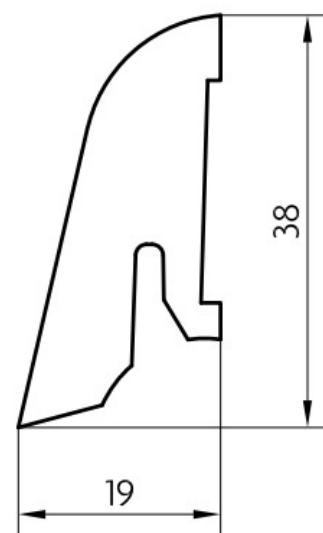

Soklová lišta dýhovaná SL40 Buk světlý (nepařený), matný lak, jádro smrk

PEDROSS

Řada: SL40

Kód, formát, balení, dostupnost

Kód:	SL40B
Formát (mm):	19 x 38 x 2500
Šířka (mm):	38
Tloušťka (mm):	19
Délka (mm):	2500
Balení (m):	25
Počet lišt v balení (ks):	10
Hmotnost balení (kg):	4,6
Dostupnost:	S