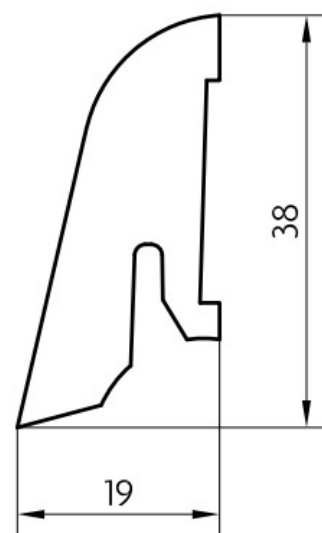

Soklová lišta dýhovaná SL40 Buk světlý (nepařený), matný lak, jádro smrk

PEDROSS®

Řada: SL40

Kód, formát, balení, dostupnost

Kód:	SL40B
Formát (mm):	19 x 38 x 2500
Šířka (mm):	38
Tloušťka (mm):	19
Délka (mm):	2500
Balení (m):	25
Počet lišt v balení (ks):	10
Hmotnost balení (kg):	4,6
Dostupnost:	S