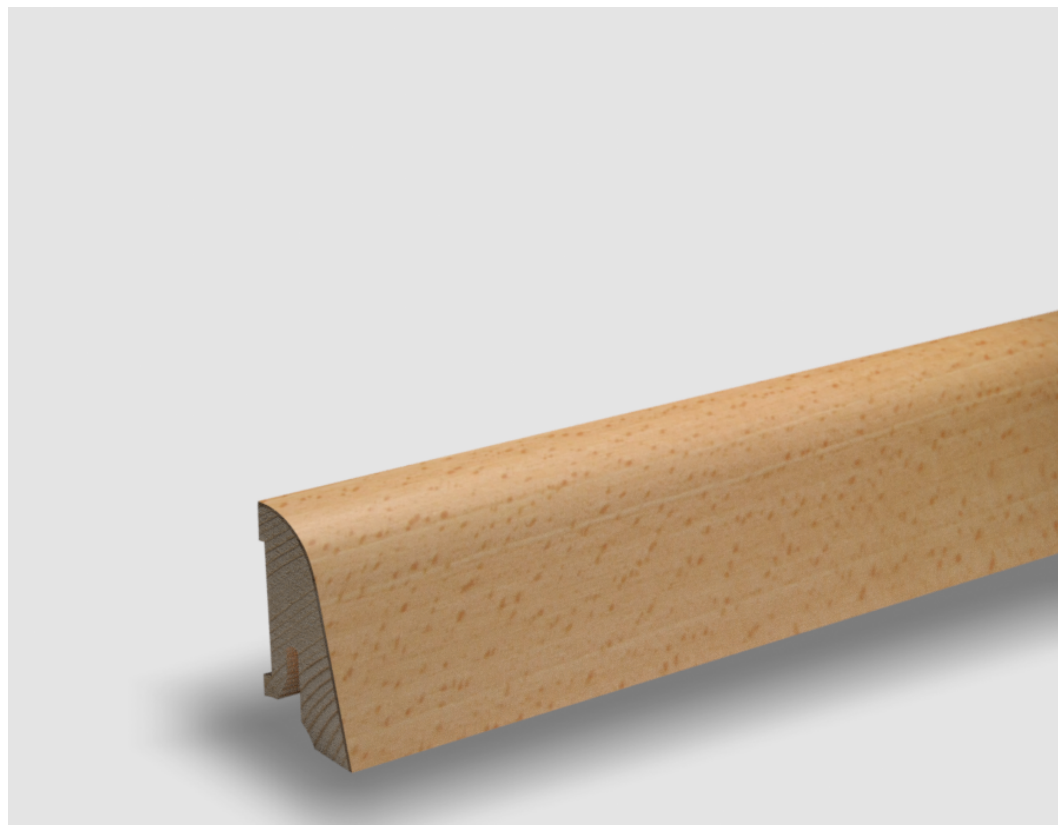

Soklová lišta dýhovaná SL40 Buk světlý (nepařený), matný lak, jádro smrk

PEDROSS

Řada: SL40

Kód, formát, balení, dostupnost

Kód:	SL40B
Formát (mm):	19 x 38 x 2500
Šířka (mm):	38
Tloušťka (mm):	19
Délka (mm):	2500
Balení (m):	25
Počet lišt v balení (ks):	10
Hmotnost balení (kg):	4,6
Dostupnost:	S

Konstrukce, třídění, povrch. úprava

Povrchová úprava:	Matný lak
Název dekoru:	Buk světlý (nepařený)
Typ nášlapné vrstvy:	Dýha
Nosič:	Smrk

Technické parametry, pokládka, záruka

Záruka pro bytové/komerční prostory:	2 roky
--------------------------------------	--------