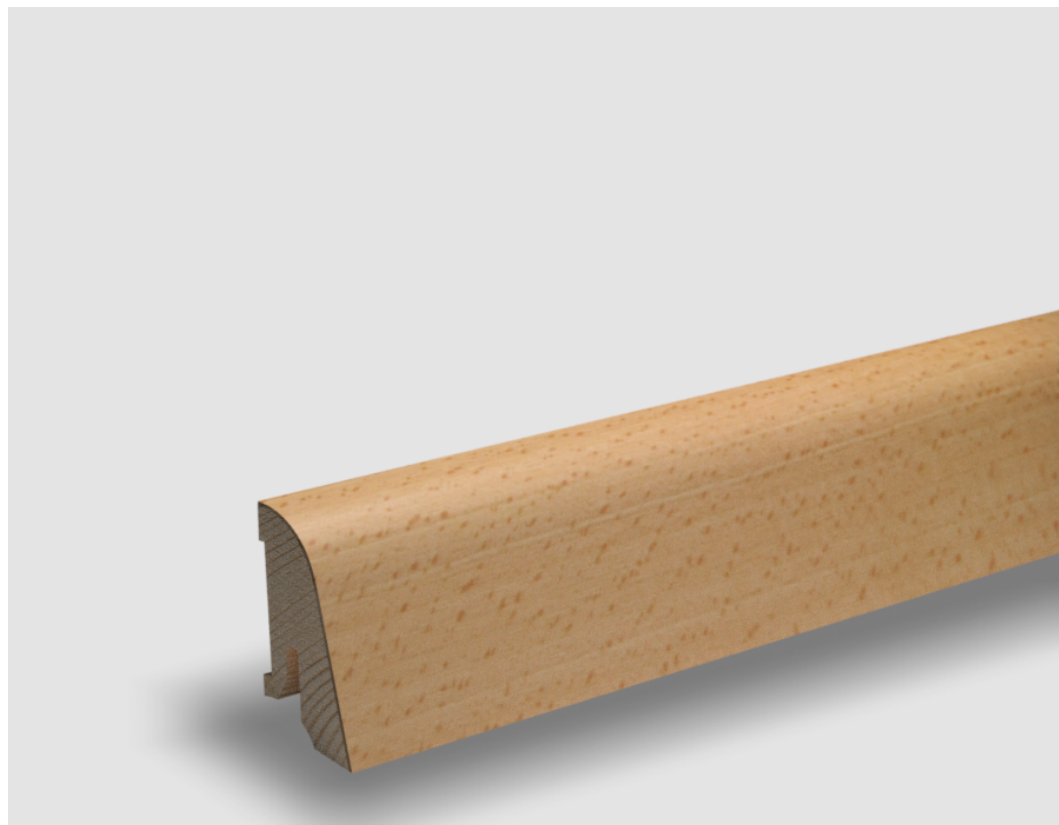

Soklová lišta dýhovaná SL40 Buk světlý (nepařený), matný lak, jádro smrk

PEDROSS®

Řada: SL40

Kód, formát, balení, dostupnost

Kód:	SL40B
Formát (mm):	19 x 38 x 2500
Šířka (mm):	38
Tloušťka (mm):	19
Délka (mm):	2500
Balení (m):	25
Počet lišt v balení (ks):	10
Hmotnost balení (kg):	4,6
Dostupnost:	S

Konstrukce, třídění, povrch. úprava

Povrchová úprava:	Matný lak
Název dekoru:	Buk světlý (nepařený)
Typ nášlapné vrstvy:	Dýha
Nosič:	Smrk

Technické parametry, pokládka, záruka

Záruka pro bytové/komerční prostory:	2 roky
--------------------------------------	--------