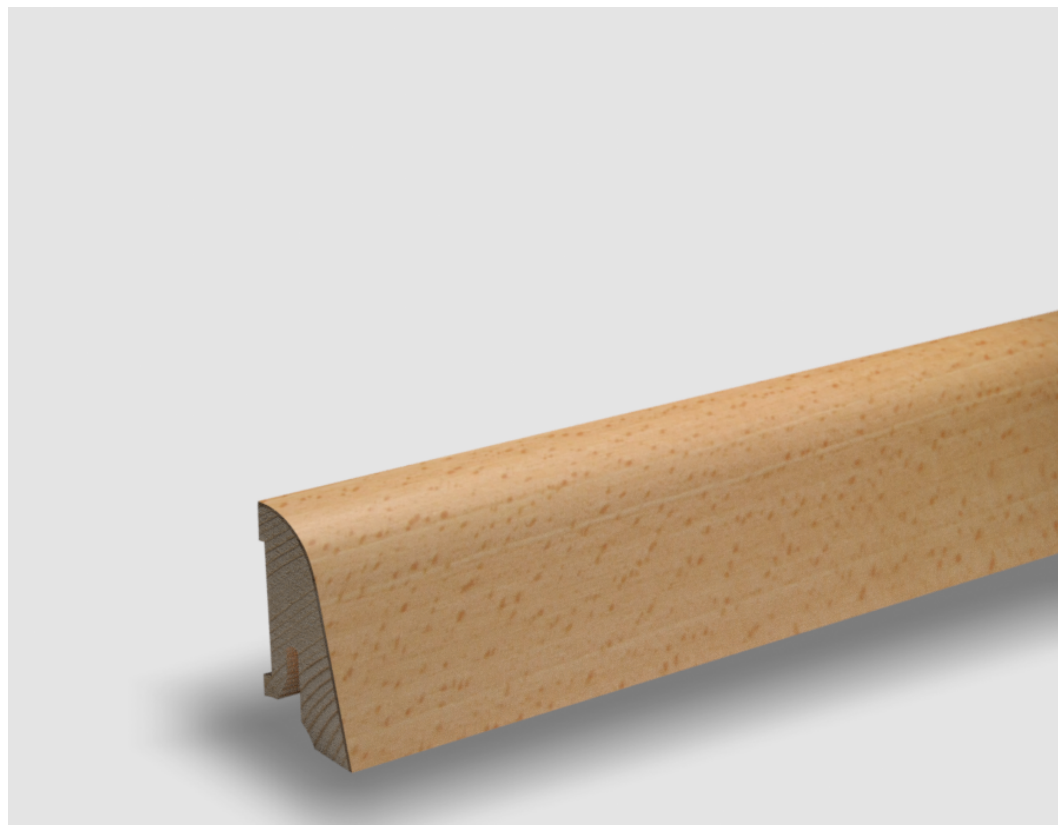

Soklová lišta dýhovaná SL40 Buk světlý (nepařený), matný lak, jádro smrk

PEDROSS®

Řada: SL40

Kód, formát, balení, dostupnost

Kód:	SL40B
Formát (mm):	19 x 38 x 2500
Šířka (mm):	38
Tloušťka (mm):	19
Délka (mm):	2500
Balení (m):	25
Počet lišt v balení (ks):	10
Hmotnost balení (kg):	4,6
Dostupnost:	S

Konstrukce, třídění, povrch. úprava

Povrchová úprava:	Matný lak
Název dekoru:	Buk světlý (nepařený)
Typ nášlapné vrstvy:	Dýha
Nosič:	Smrk

Technické parametry, pokládka, záruka

Záruka pro bytové/komerční prostory:	2 roky
--------------------------------------	--------