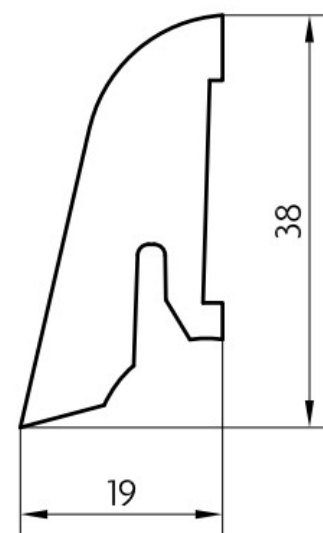

Soklová lišta dýhovaná SL40 Buk světlý (nepařený), matný lak, jádro smrk

PEDROSS®

Řada: SL40

Kód, formát, balení, dostupnost

Kód:	SL40B
Formát (mm):	19 x 38 x 2500
Šířka (mm):	38
Tloušťka (mm):	19
Délka (mm):	2500
Balení (m):	25
Počet lišt v balení (ks):	10
Hmotnost balení (kg):	4,6
Dostupnost:	S