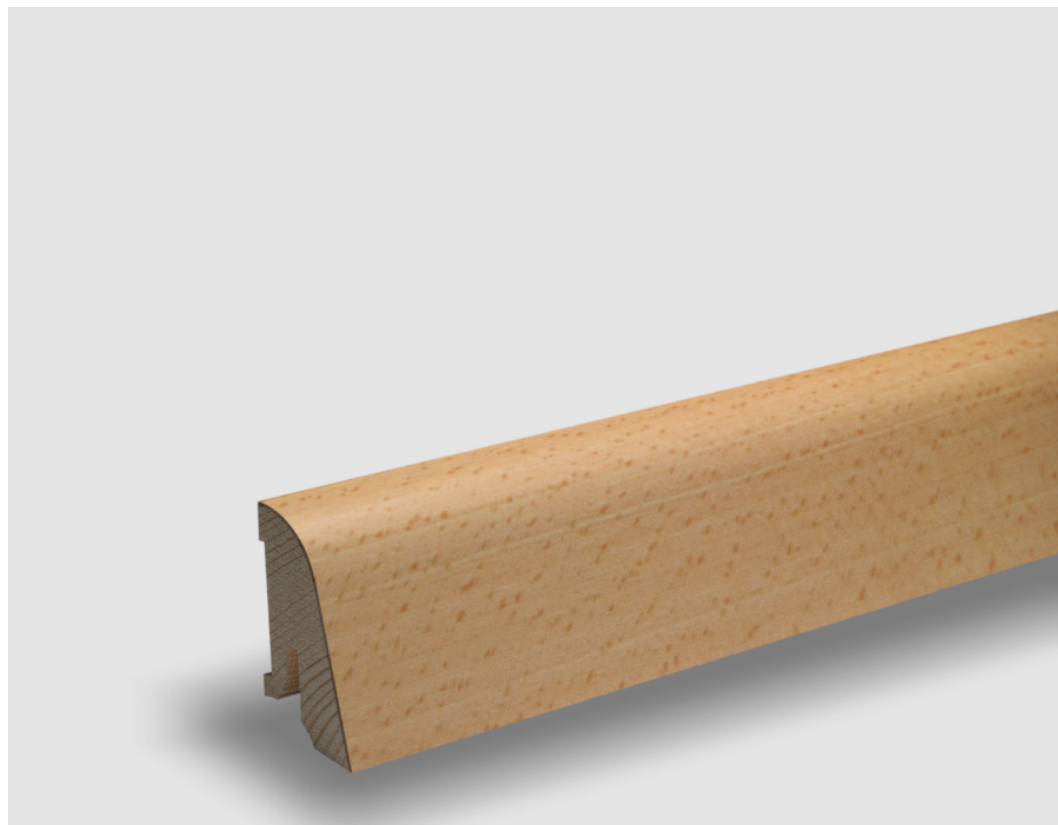

Soklová lišta dýhovaná SL40 Buk světlý (nepařený), matný lak, jádro smrk

PEDROSS[®]

Řada: SL40

Kód, formát, balení, dostupnost

Kód:	SL40B
Formát (mm):	19 x 38 x 2500
Šířka (mm):	38
Tloušťka (mm):	19
Délka (mm):	2500
Balení (m):	25
Počet lišt v balení (ks):	10
Hmotnost balení (kg):	4,6
Dostupnost:	S

Konstrukce, třídění, povrch. úprava

Povrchová úprava:	Matný lak
Název dekoru:	Buk světlý (nepařený)
Typ nášlapné vrstvy:	Dýha
Nosič:	Smrk

Technické parametry, pokládka, záruka

Záruka pro bytové/komerční prostory:	2 roky
--------------------------------------	--------