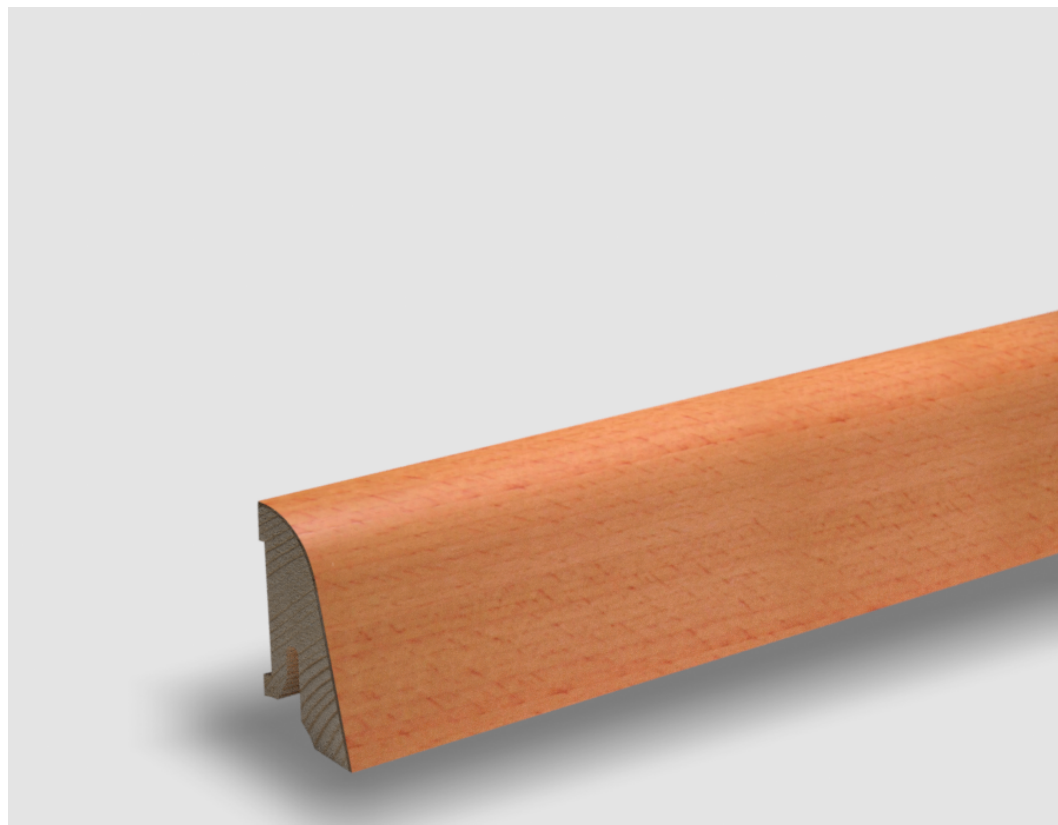

Soklová lišta dýhovaná SL40 Buk pařený, matný lak, jádro smrk

PEDROSS®

Řada: SL40

Kód, formát, balení, dostupnost

Kód:	SL40BP
Formát (mm):	19 x 38 x 2500
Šířka (mm):	38
Tloušťka (mm):	19
Délka (mm):	2500
Balení (m):	25
Počet lišt v balení (ks):	10
Hmotnost balení (kg):	4,6
Dostupnost:	S

Konstrukce, třídění, povrch. úprava

Povrchová úprava:	Matný lak
Název dekoru:	Buk pařený
Typ nášlapné vrstvy:	Dýha
Nosič:	Smrk

Technické parametry, pokládka, záruka

Záruka pro bytové/komerční prostory:	2 roky
--------------------------------------	--------