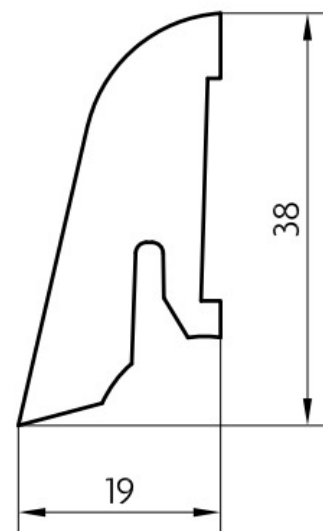

Soklová lišta dýhovaná SL40 Buk pařený, matný lak, jádro smrk

PEDROSS

Řada: SL40

Kód, formát, balení, dostupnost

Kód:	SL40BP
Formát (mm):	19 x 38 x 2500
Šířka (mm):	38
Tloušťka (mm):	19
Délka (mm):	2500
Balení (m):	25
Počet lišt v balení (ks):	10
Hmotnost balení (kg):	4,6
Dostupnost:	S