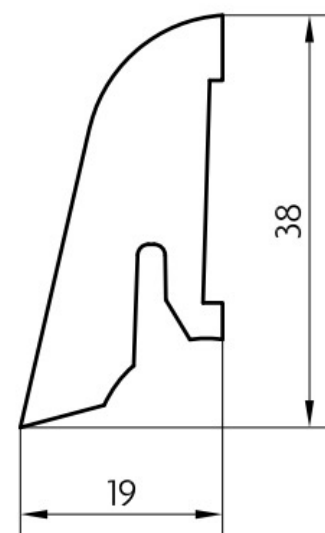

Soklová lišta dýhovaná SL40 Buk pařený, matný lak, jádro smrk

PEDROSS

Řada: SL40

Kód, formát, balení, dostupnost

Kód:	SL40BP
Formát (mm):	19 x 38 x 2500
Šířka (mm):	38
Tloušťka (mm):	19
Délka (mm):	2500
Balení (m):	25
Počet lišt v balení (ks):	10
Hmotnost balení (kg):	4,6
Dostupnost:	S