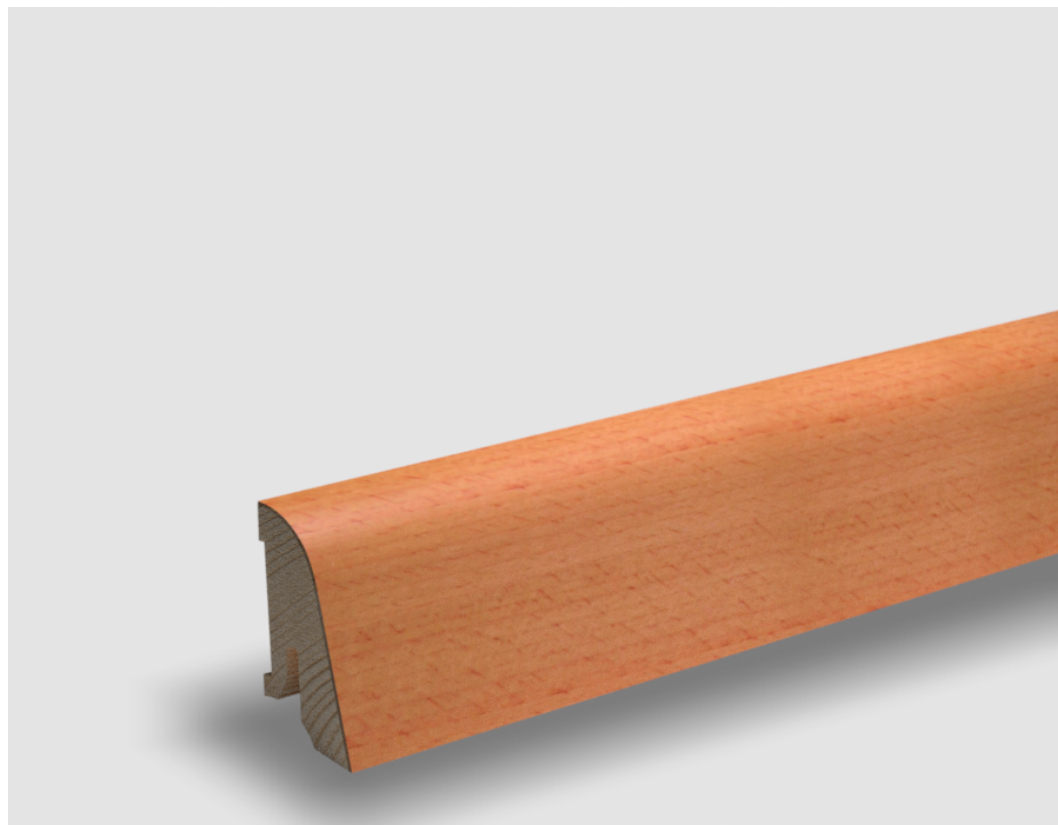

# Soklová lišta dýhovaná SL40 Buk pařený, matný lak, jádro smrk

**PEDROSS®**

Řada: SL40

## Kód, formát, balení, dostupnost

Kód:	SL40BP
Formát (mm):	19 x 38 x 2500
Šířka (mm):	38
Tloušťka (mm):	19
Délka (mm):	2500
Balení (m):	25
Počet lišt v balení (ks):	10
Hmotnost balení (kg):	4,6
Dostupnost:	S

## Konstrukce, třídění, povrch. úprava

Povrchová úprava:	Matný lak
Název dekoru:	Buk pařený
Typ nášlapné vrstvy:	Dýha
Nosič:	Smrk