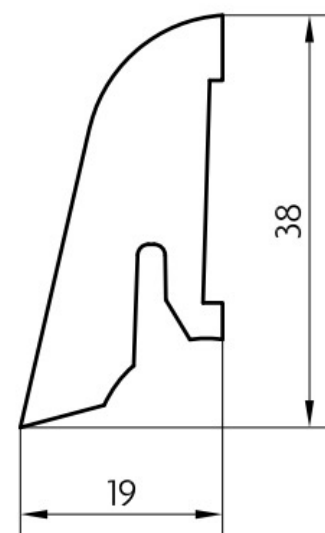

Soklová lišta dýhovaná SL40 Buk pařený, matný lak, jádro smrk

PEDROSS®

Řada: SL40

Kód, formát, balení, dostupnost

Kód:	SL40BP
Formát (mm):	19 x 38 x 2500
Šířka (mm):	38
Tloušťka (mm):	19
Délka (mm):	2500
Balení (m):	25
Počet lišt v balení (ks):	10
Hmotnost balení (kg):	4,6
Dostupnost:	S