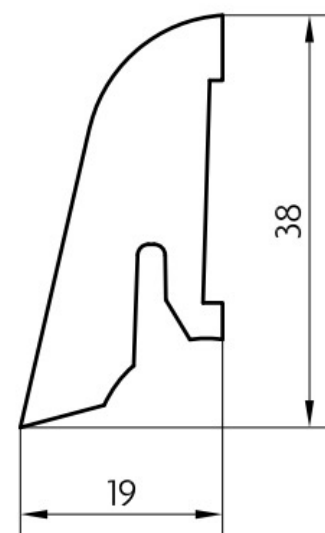

## Kód, formát, balení, dostupnost

Kód:	SL40BP
Formát (mm):	19 x 38 x 2500
Šířka (mm):	38
Tloušťka (mm):	19
Délka (mm):	2500
Balení (m):	25
Počet lišt v balení (ks):	10
Hmotnost balení (kg):	4,6
Dostupnost:	S