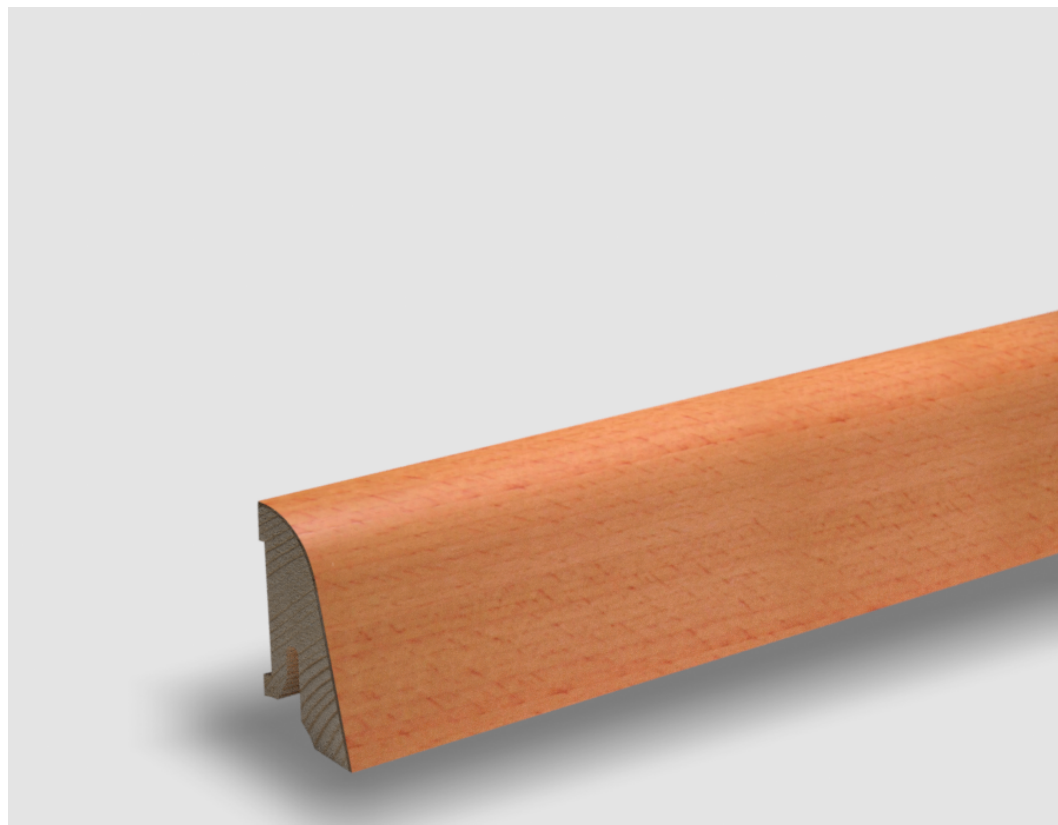

Soklová lišta dýhovaná SL40 Buk pařený, matný lak, jádro smrk

PEDROSS

Řada: SL40

Kód, formát, balení, dostupnost

Kód:	SL40BP
Formát (mm):	19 x 38 x 2500
Šířka (mm):	38
Tloušťka (mm):	19
Délka (mm):	2500
Balení (m):	25
Počet lišt v balení (ks):	10
Hmotnost balení (kg):	4,6
Dostupnost:	S

Konstrukce, třídění, povrch. úprava

Povrchová úprava:	Matný lak
Název dekoru:	Buk pařený
Typ nášlapné vrstvy:	Dýha
Nosič:	Smrk

Technické parametry, pokládka, záruka

Záruka pro bytové/komerční prostory:	2 roky
--------------------------------------	--------