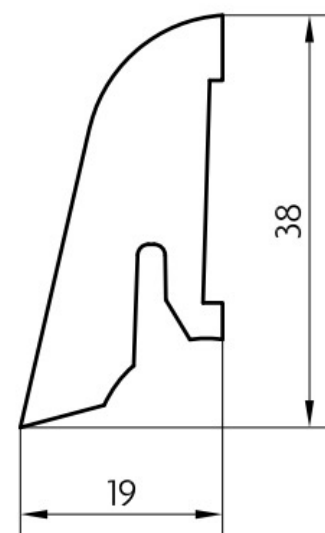

Soklová lišta dýhovaná SL40 Bílá RAL 9010, matný lak, jádro smrk

PEDROSS®

Řada: SL40

Kód, formát, balení, dostupnost

Kód:	SL40BI
Formát (mm):	19 x 38 x 2500
Šířka (mm):	38
Tloušťka (mm):	19
Délka (mm):	2500
Balení (m):	25
Počet lišt v balení (ks):	10
Hmotnost balení (kg):	4,6
Dostupnost:	S