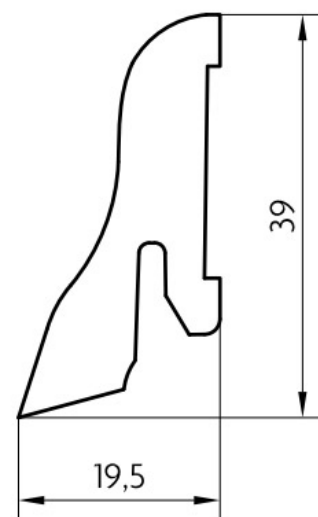

Soklová lišta dýhovaná PL40/20 Dub, matný lak, jádro smrk

PEDROSS®

Řada: PL40/20

Kód, formát, balení, dostupnost

Kód:	4020D
Formát (mm):	19,5 x 39 x 2500
Šířka (mm):	39
Tloušťka (mm):	19,5
Délka (mm):	2500
Balení (m):	25
Počet lišt v balení (ks):	10
Hmotnost balení (kg):	3,3
Dostupnost:	S