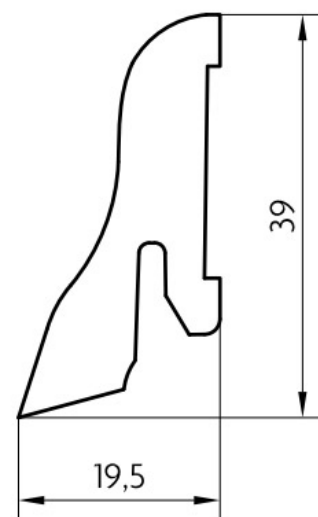

# Soklová lišta dýhovaná PL40/20 Dub, matný lak, jádro smrk

**PEDROSS®**

Řada: PL40/20

## Kód, formát, balení, dostupnost

|                           |                  |
|---------------------------|------------------|
| Kód:                      | 4020D            |
| Formát (mm):              | 19,5 x 39 x 2500 |
| Šířka (mm):               | 39               |
| Tloušťka (mm):            | 19,5             |
| Délka (mm):               | 2500             |
| Balení (m):               | 25               |
| Počet lišt v balení (ks): | 10               |
| Hmotnost balení (kg):     | 3,3              |
| Dostupnost:               | S                |