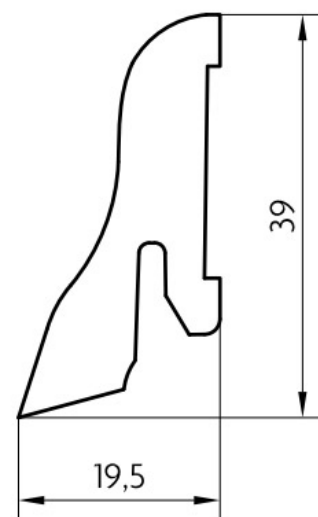

# Soklová lišta dýhovaná PL40/20 Dub, matný lak, jádro smrk

**PEDROSS®**

Řada: PL40/20

## Kód, formát, balení, dostupnost

Kód:	4020D
Formát (mm):	19,5 x 39 x 2500
Šířka (mm):	39
Tloušťka (mm):	19,5
Délka (mm):	2500
Balení (m):	25
Počet lišt v balení (ks):	10
Hmotnost balení (kg):	3,3
Dostupnost:	S