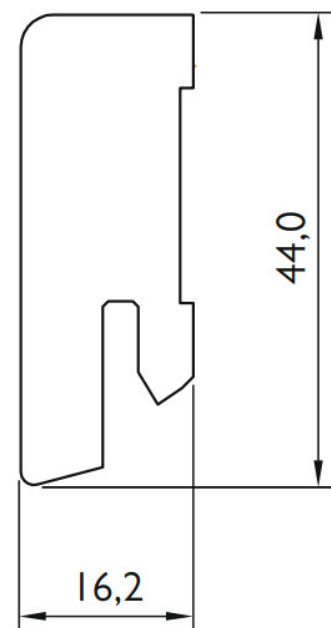

Soklová lišta fóliovaná 16x44 Cubica Ořech Authentic, fólie, tisk, jádro MDF

PEDROSS®

Řada: 16x44 Cubica

Kód, formát, balení, dostupnost

Kód:	P050051
Formát (mm):	16,2 x 44 x 2500
Šířka (mm):	44
Tloušťka (mm):	16
Délka (mm):	2500
Balení (m):	25
Počet lišt v balení (ks):	10
Hmotnost balení (kg):	10
Dostupnost:	S
Dostupnost - poznámka:	Do vyprodání zásob