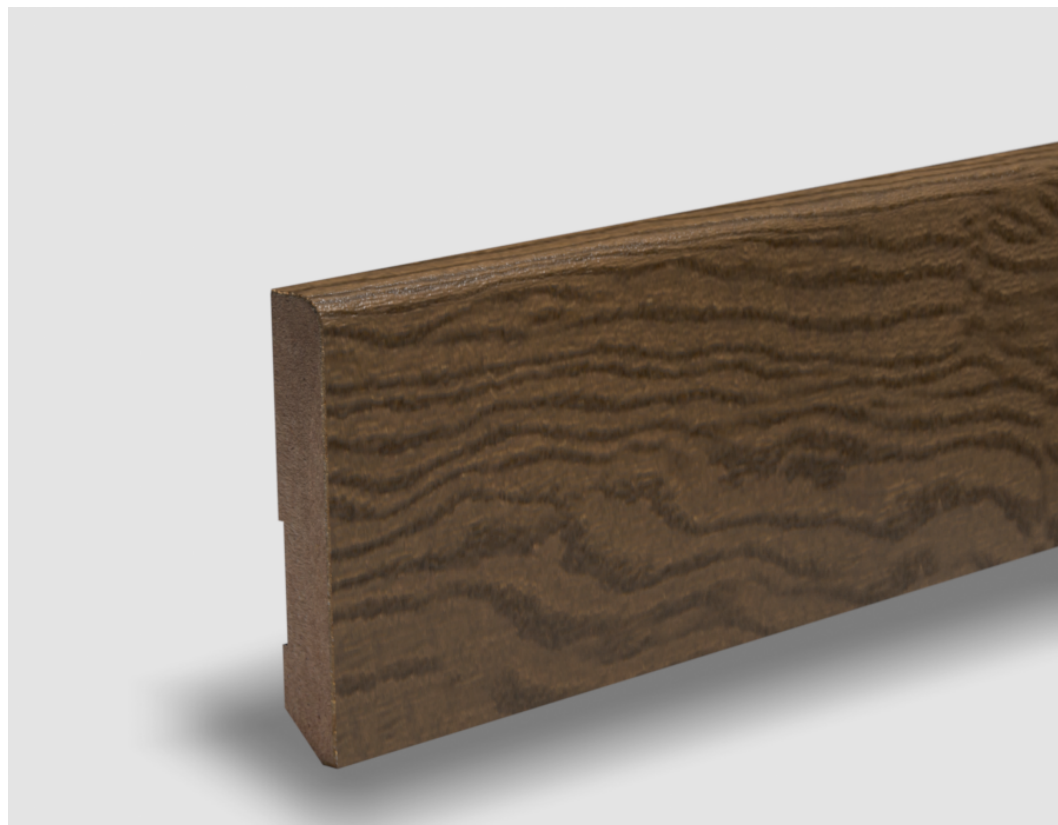

Soklová lišta dýhovaná 12x80 Parky Original Antique Oak, Matný lak (10 GU), jádro MDF

PARKY

Řada: 12x80 Parky Original

Kód, formát, balení, dostupnost

Kód:	WS3106
Formát (mm):	12,4 x 80 x 2150
Šířka (mm):	80
Tloušťka (mm):	12.4
Délka (mm):	2150
Balení (m):	10.75
Počet lišt v balení (ks):	5
Hmotnost balení (kg):	7,5035
Dostupnost:	S

Konstrukce, třídění, povrch. úprava

Povrchová úprava:	Matný lak (10 GU)
Název dekoru:	Antique Oak
Typ nášlapné vrstvy:	Dýha
Nosič:	MDF

Technické parametry, pokládka, záruka

Záruka pro bytové/komerční prostory:	2 roky
--------------------------------------	--------