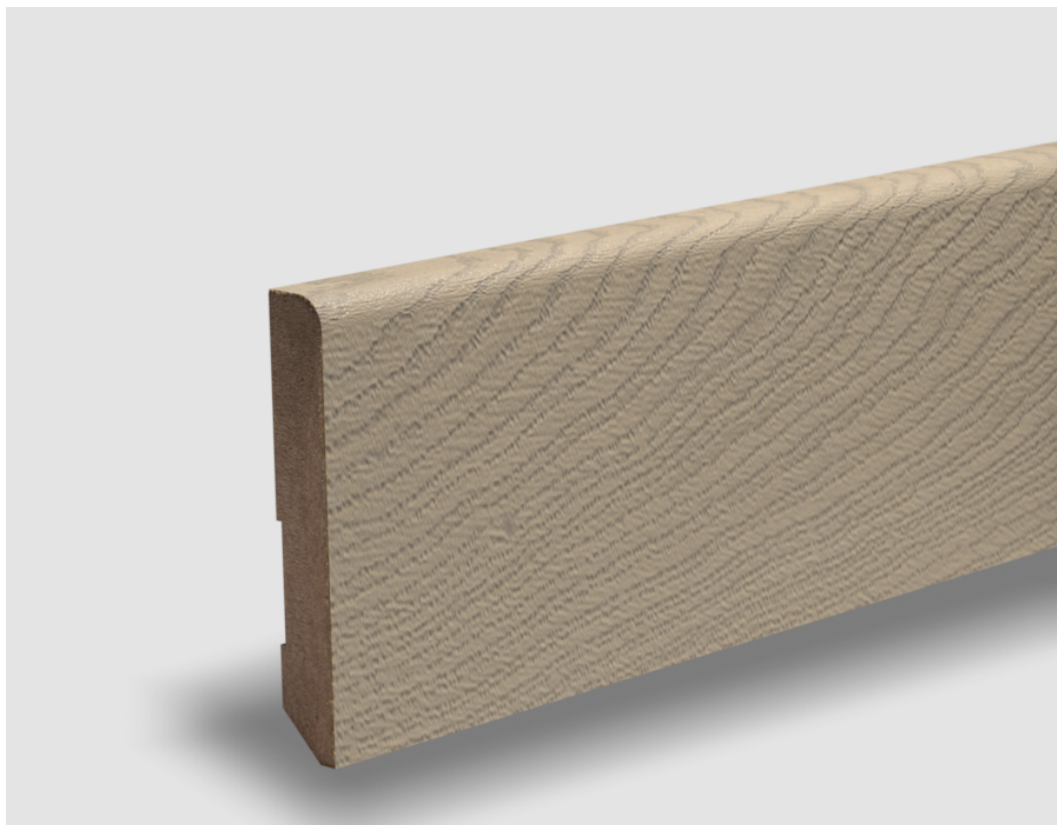

Soklová lišta dýhovaná 12x80 Parky Original Sky Oak, Matný lak (10 GU), jádro MDF

PARKY

Řada: 12x80 Parky Original

Kód, formát, balení, dostupnost

Kód:	WS3196
Formát (mm):	12,4 x 80 x 2150
Šířka (mm):	80
Tloušťka (mm):	12.4
Délka (mm):	2150
Balení (m):	10.75
Počet lišt v balení (ks):	5
Hmotnost balení (kg):	7,5035
Dostupnost:	S
Dostupnost - poznámka:	Do vyprodání zásob

Konstrukce, třídění, povrch. úprava

Povrchová úprava:	Matný lak (10 GU)
Název dekoru:	Sky Oak
Ruční hoblování:	Ne
Ruční patina:	Ne
Typ nášlapné vrstvy:	Dýha
Nosič:	MDF

Technické parametry, pokládka, záruka