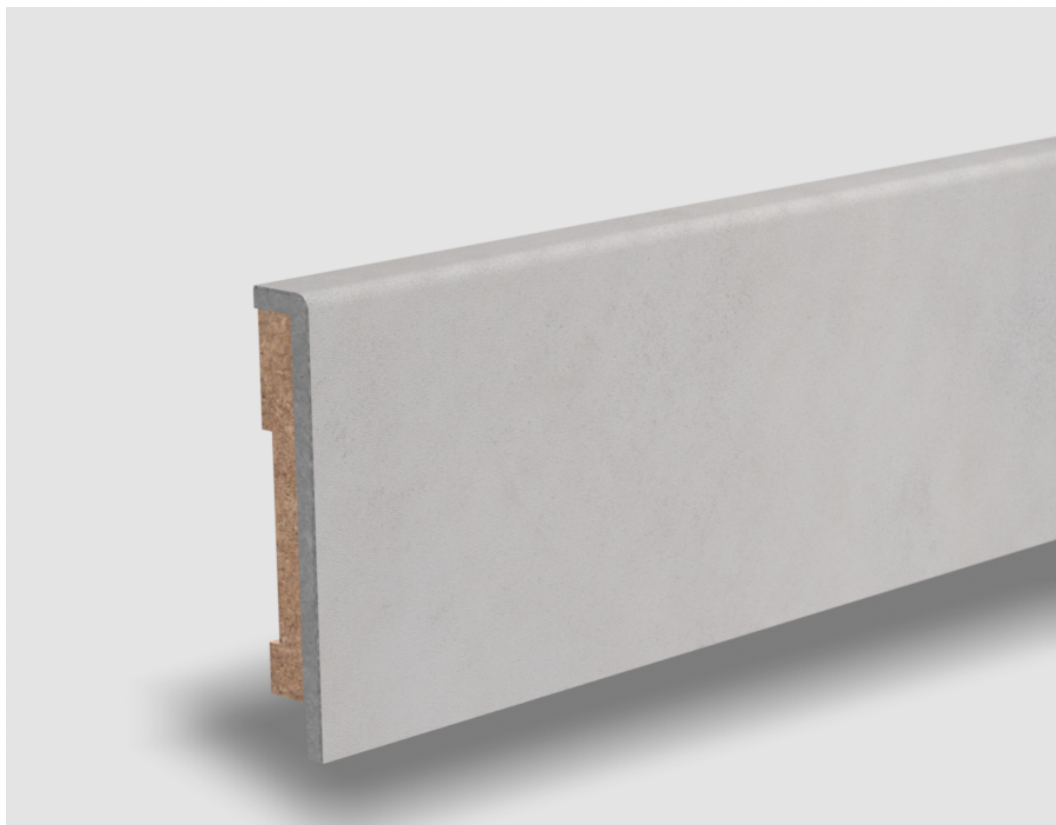

Soklová lišta dýhovaná Standardní 10x61 Coquille, Struktura kamene, jádro HDF

Řada: Standardní 10x61

floorify®

Kód, formát, balení, dostupnost

Kód:	SKF029
Formát (mm):	10 x 61 x 2000
Šířka (mm):	61
Tloušťka (mm):	10
Délka (mm):	2000
Balení (m):	2
Dostupnost:	S

Konstrukce, třídění, povrch. úprava

Povrchová úprava:	Struktura kamene
Název dekoru:	Coquille
Typ nášlapné vrstvy:	Floorify Rigid Vinyl
Nosič:	HDF

Technické parametry, pokládka, záruka

Zátěžová třída:	33
Odolnost proti oděru:	AC3
Podlahové vytápění:	Vhodné
Záruka pro bytové/komerční prostory:	2 roky