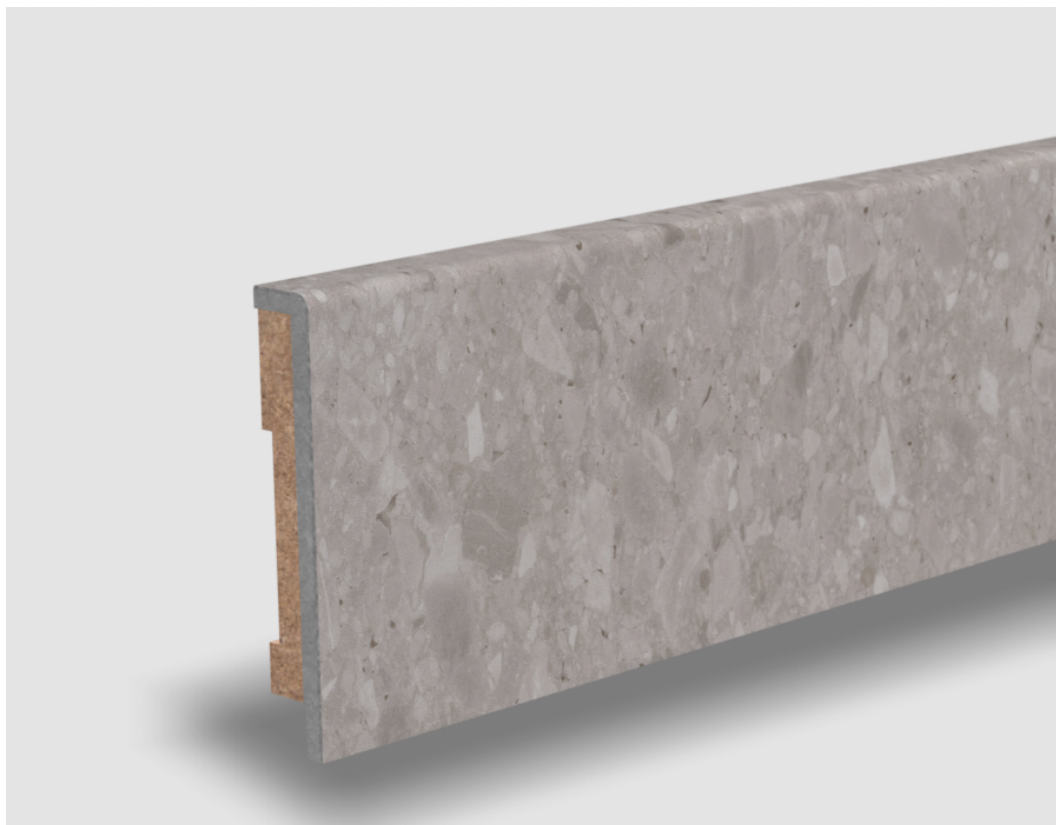

# Soklová lišta dýhovaná Standardní 10x61 Ceppo, Struktura kamene, jádro HDF

Řada: Standardní 10x61

floorify®

## Kód, formát, balení, dostupnost

Kód:	SKF027
Formát (mm):	10 x 61 x 2000
Šířka (mm):	61
Tloušťka (mm):	10
Délka (mm):	2000
Balení (m):	2
Dostupnost:	CS

## Konstrukce, třídění, povrch. úprava

Povrchová úprava:	Struktura kamene
Název dekoru:	Ceppo
Typ nášlapné vrstvy:	Floorify Rigid Vinyl
Nosič:	HDF