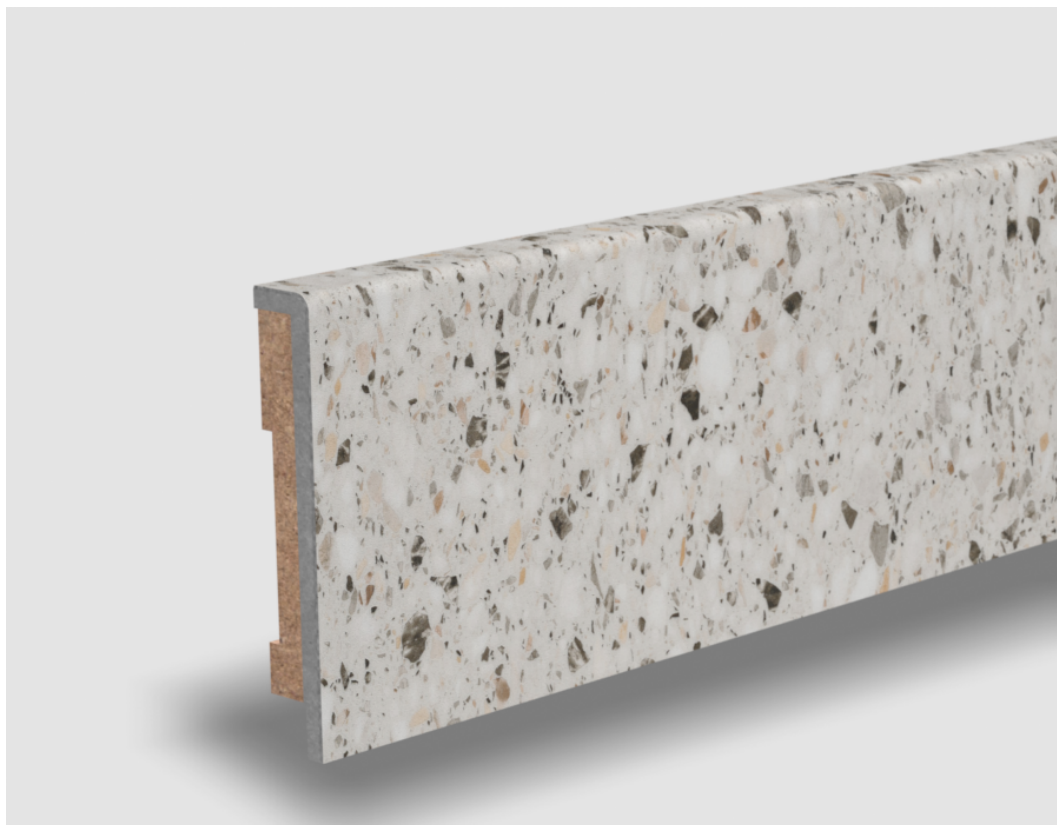

# Soklová lišta dýhovaná Standardní 10x61 Terrazzo, Struktura kamene, jádro HDF

Řada: Standardní 10x61

## Kód, formát, balení, dostupnost

Kód:	SKF024
Formát (mm):	10 x 61 x 2000
Šířka (mm):	61
Tloušťka (mm):	10
Délka (mm):	2000
Balení (m):	2
Počet lišt v balení (ks):	1
Hmotnost balení (kg):	1,33
Dostupnost:	CS
Dostupnost - poznámka:	V centrálním skladu do února 2025, pak končí výroba

## Konstrukce, třídění, povrch. úprava

Povrchová úprava:	Struktura kamene
Název dekoru:	Terrazzo
Typ nášlapné vrstvy:	Floorify Rigid Vinyl
Nosič:	HDF