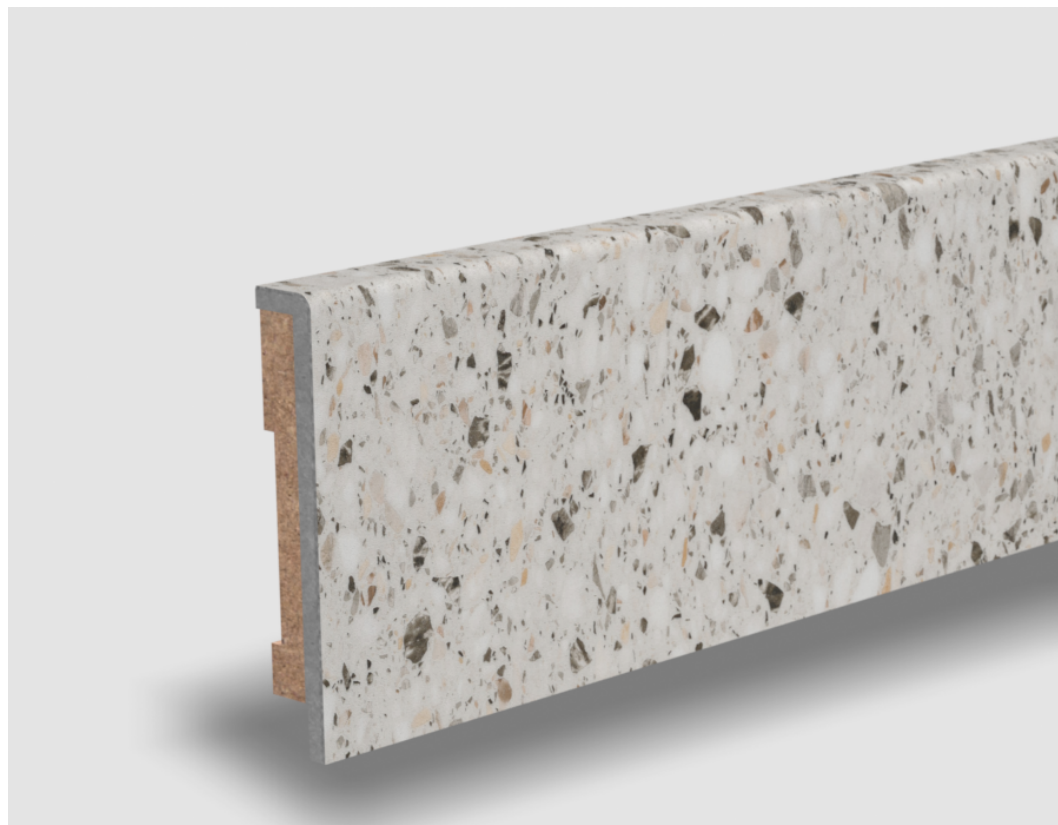

# FL Soklové lišty Floorify STANDARDNÍ Terrazzo

Řada: Standardní 10x61

floorify®