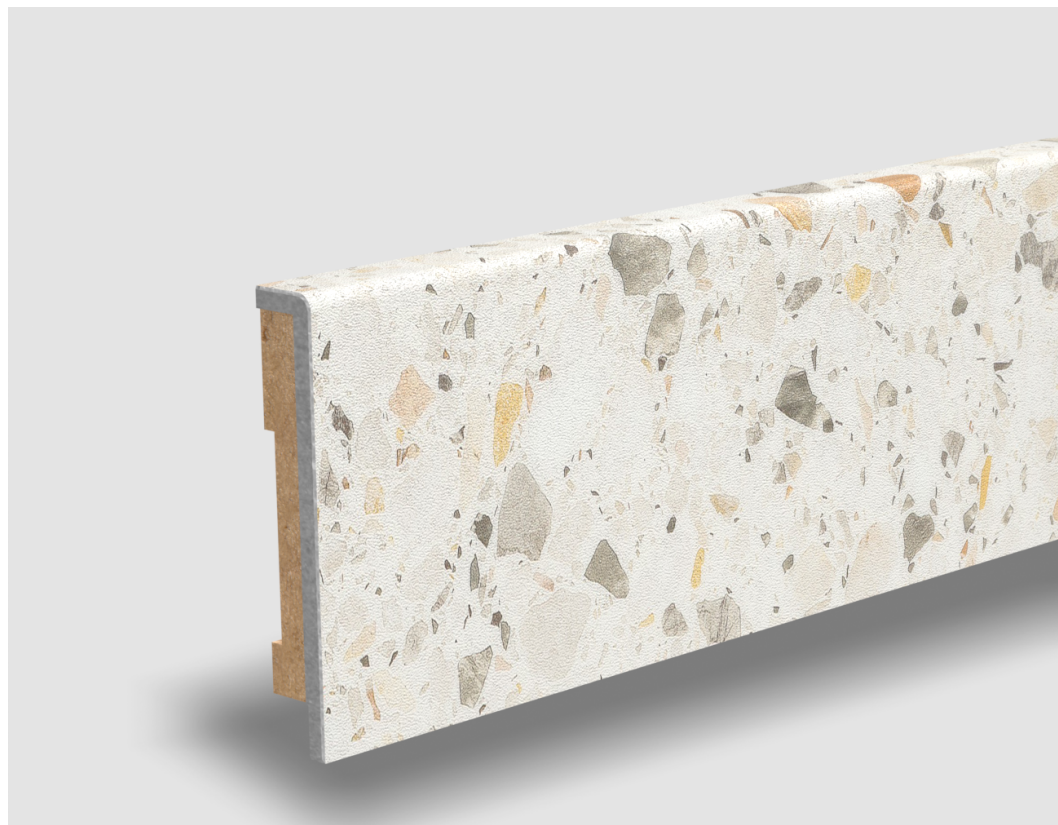

# Soklová lišta dýhovaná Standardní 10x61 Verona, Struktura kamene, jádro HDF

Řada: Standardní 10x61

floorify®

## Kód, formát, balení, dostupnost

|                |                |
|----------------|----------------|
| Kód:           | SKF023         |
| Formát (mm):   | 10 x 61 x 2000 |
| Šířka (mm):    | 61             |
| Tloušťka (mm): | 10             |
| Délka (mm):    | 2000           |
| Balení (m):    | 2              |
| Dostupnost:    | CS             |

## Konstrukce, třídění, povrch. úprava

|                      |                      |
|----------------------|----------------------|
| Povrchová úprava:    | Struktura kamene     |
| Název dekoru:        | Verona               |
| Typ nášlapné vrstvy: | Floorify Rigid Vinyl |
| Nosič:               | HDF                  |