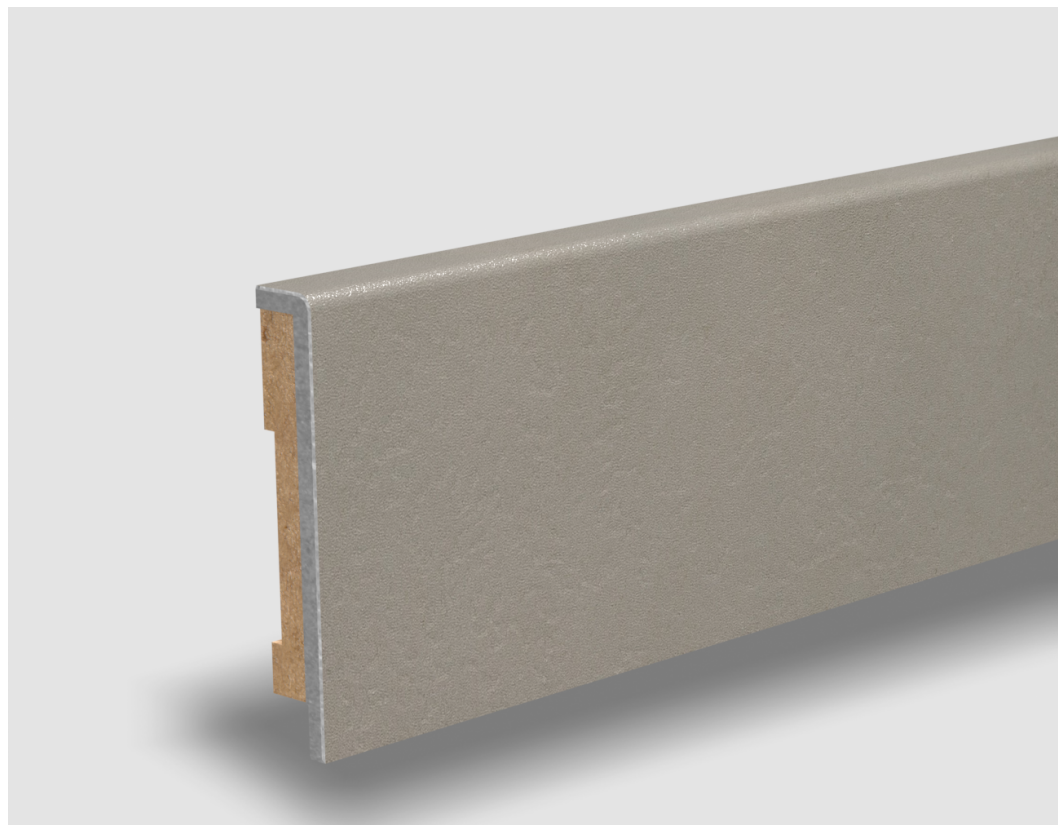

# Soklová lišta dýhovaná Standardní 10x61 Oyster, Struktura kamene, jádro HDF

Řada: Standardní 10x61

floorify®

## Kód, formát, balení, dostupnost

Kód:	SKF015
Formát (mm):	10 x 61 x 2000
Šířka (mm):	61
Tloušťka (mm):	10
Délka (mm):	2000
Balení (m):	2
Dostupnost:	CS

## Konstrukce, třídění, povrch. úprava

Povrchová úprava:	Struktura kamene
Název dekoru:	Oyster
Typ nášlapné vrstvy:	Floorify Rigid Vinyl
Nosič:	HDF