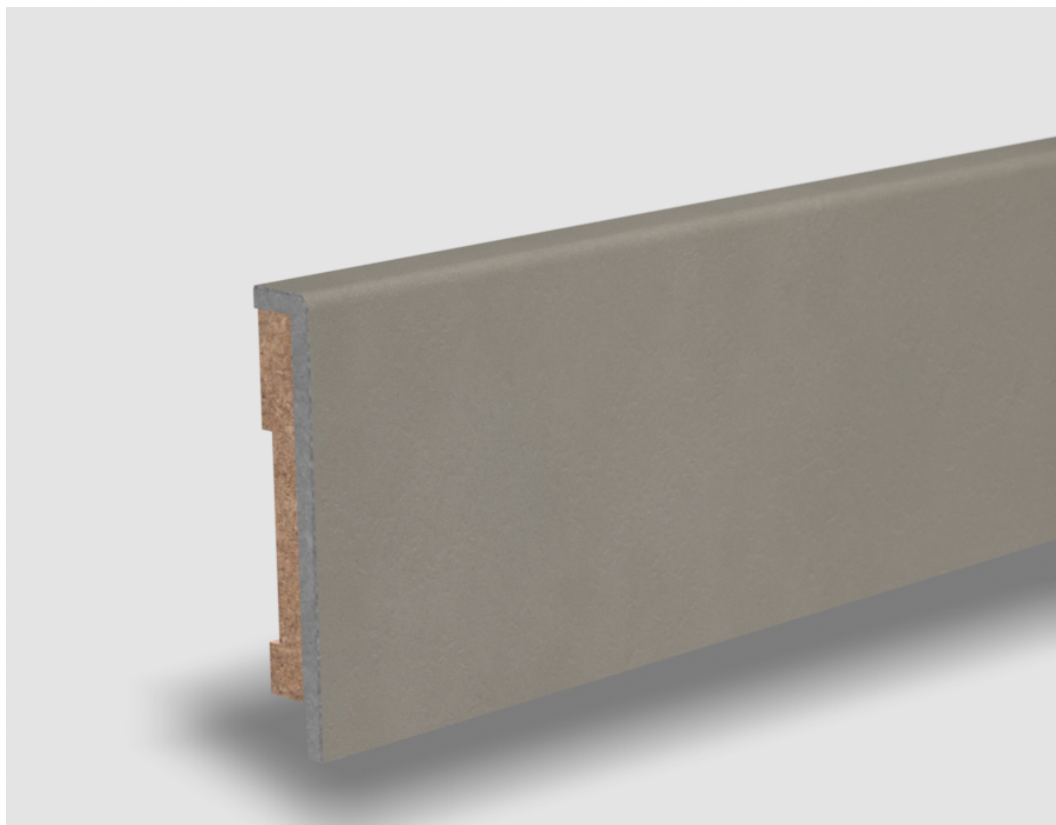

# Soklová lišta dýhovaná Standardní 10x61 Oyster, Struktura kamene, jádro HDF

Řada: Standardní 10x61

floorify®

## Kód, formát, balení, dostupnost

Kód:	SKF015
Formát (mm):	10 x 61 x 2000
Šířka (mm):	61
Tloušťka (mm):	10
Délka (mm):	2000
Balení (m):	2
Dostupnost:	CS

## Konstrukce, třídění, povrch. úprava

Povrchová úprava:	Struktura kamene
Název dekoru:	Oyster
Typ nášlapné vrstvy:	Floorify Rigid Vinyl
Nosič:	HDF