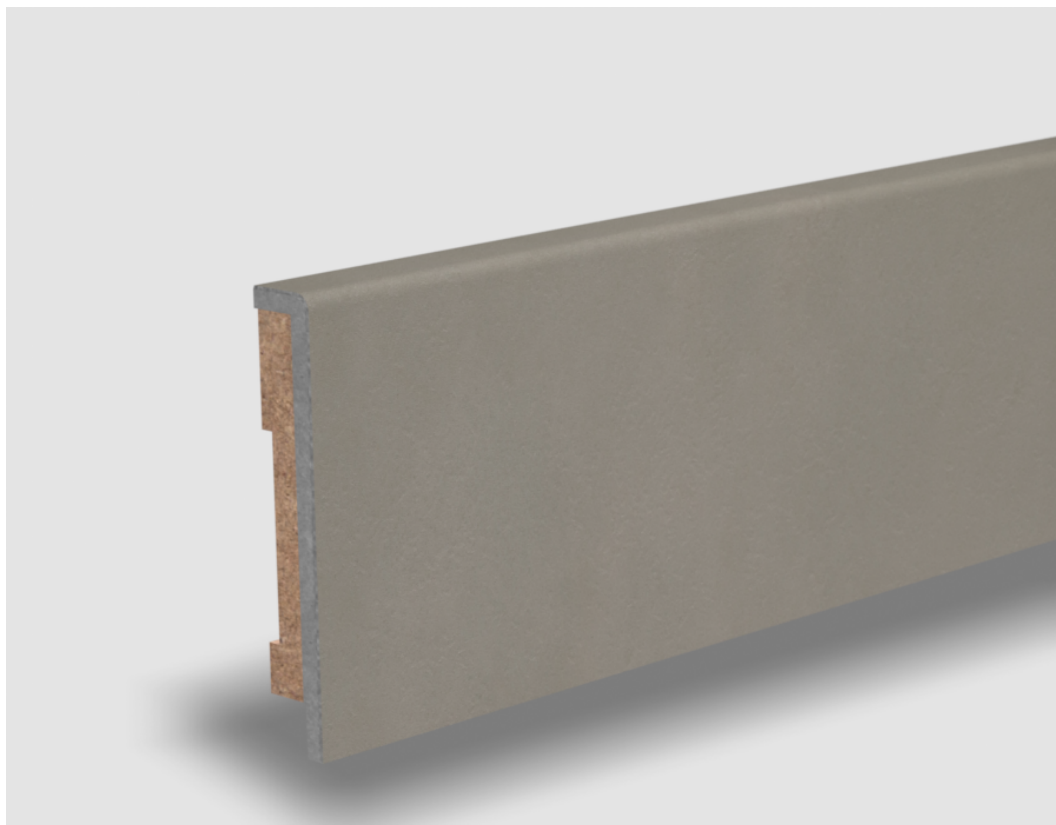

Soklová lišta dýhovaná Standardní 10x61 Oyster, Struktura kamene, jádro HDF

Řada: Standardní 10x61

floorify®

Kód, formát, balení, dostupnost

Kód:	SKF015
Formát (mm):	10 x 61 x 2000
Šířka (mm):	61
Tloušťka (mm):	10
Délka (mm):	2000
Balení (m):	2
Dostupnost:	CS

Konstrukce, třídění, povrch. úprava

Povrchová úprava:	Struktura kamene
Název dekoru:	Oyster
Typ nášlapné vrstvy:	Floorify Rigid Vinyl
Nosič:	HDF

Technické parametry, pokládka, záruka

Zátěžová třída:	33
Odolnost proti oděru:	AC3
Podlahové vytápění:	Vhodné
Záruka pro bytové/komerční prostory:	2 roky