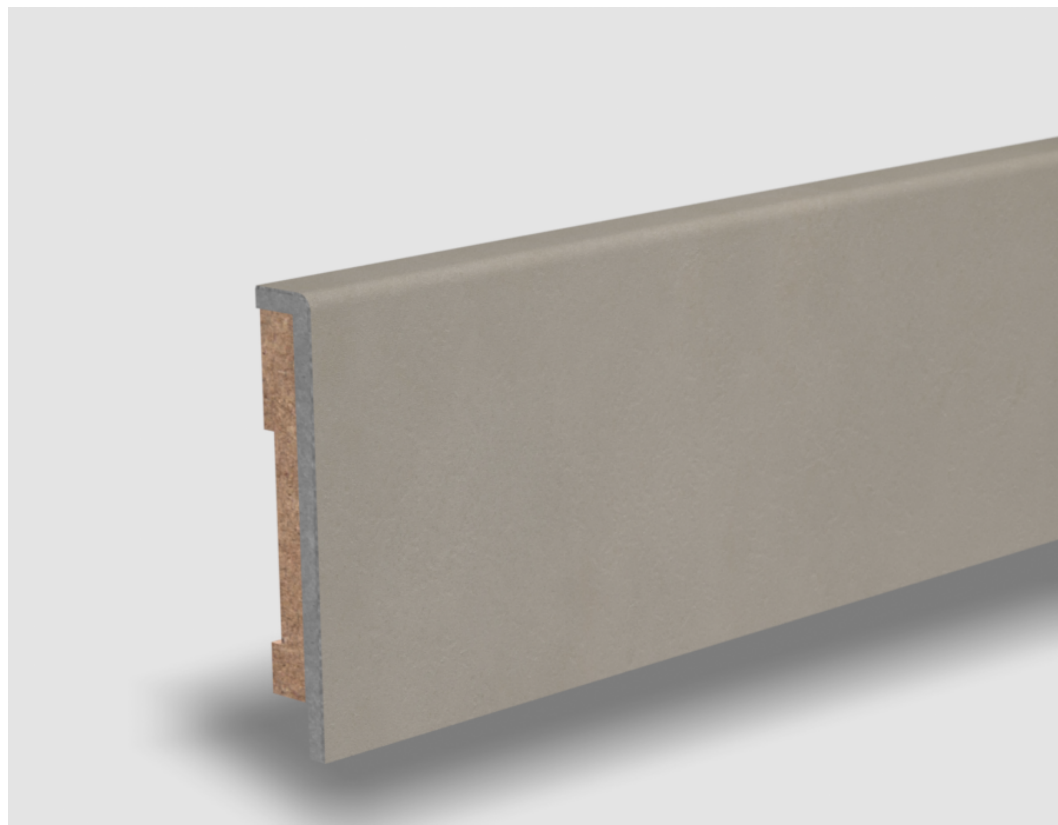

# Soklová lišta dýhovaná Standardní 10x61 Sea Salt, Struktura kamene, jádro HDF

Řada: Standardní 10x61

floorify®

## Kód, formát, balení, dostupnost

Kód:	SKF014
Formát (mm):	10 x 61 x 2000
Šířka (mm):	61
Tloušťka (mm):	10
Délka (mm):	2000
Balení (m):	2
Dostupnost:	S

## Konstrukce, třídění, povrch. úprava

Povrchová úprava:	Struktura kamene
Název dekoru:	Sea Salt
Typ nášlapné vrstvy:	Floorify Rigid Vinyl
Nosič:	HDF