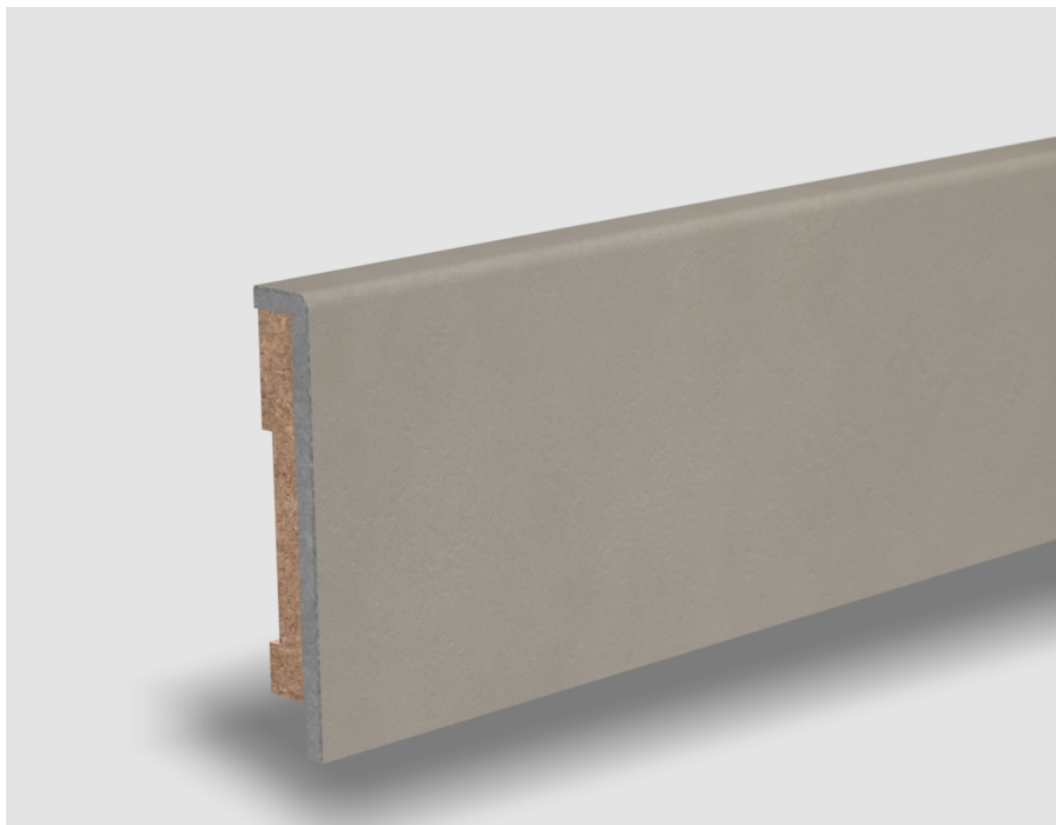

# Soklová lišta dýhovaná Standardní 10x61 Sea Salt, Struktura kamene, jádro HDF

Řada: Standardní 10x61

floorify®

## Kód, formát, balení, dostupnost

Kód:	SKF014
Formát (mm):	10 x 61 x 2000
Šířka (mm):	61
Tloušťka (mm):	10
Délka (mm):	2000
Balení (m):	2
Dostupnost:	S

## Konstrukce, třídění, povrch. úprava

Povrchová úprava:	Struktura kamene
Název dekoru:	Sea Salt
Typ nášlapné vrstvy:	Floorify Rigid Vinyl
Nosič:	HDF