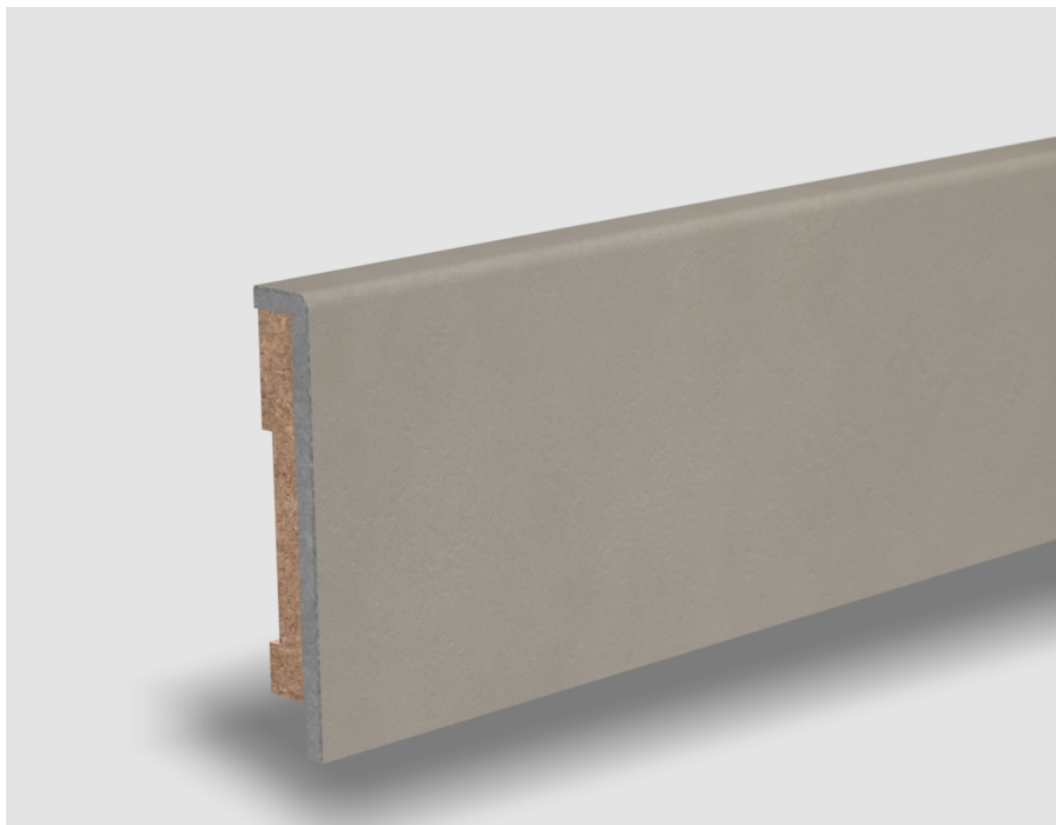

Soklová lišta dýhovaná Standardní 10x61 Sea Salt, Struktura kamene, jádro HDF

Řada: Standardní 10x61

floorify®

Kód, formát, balení, dostupnost

Kód:	SKF014
Formát (mm):	10 x 61 x 2000
Šířka (mm):	61
Tloušťka (mm):	10
Délka (mm):	2000
Balení (m):	2
Dostupnost:	S

Konstrukce, třídění, povrch. úprava

Povrchová úprava:	Struktura kamene
Název dekoru:	Sea Salt
Typ nášlapné vrstvy:	Floorify Rigid Vinyl
Nosič:	HDF

Technické parametry, pokládka, záruka

Zátěžová třída:	33
Odolnost proti oděru:	AC3
Podlahové vytápění:	Vhodné
Záruka pro bytové/komerční prostory:	2 roky