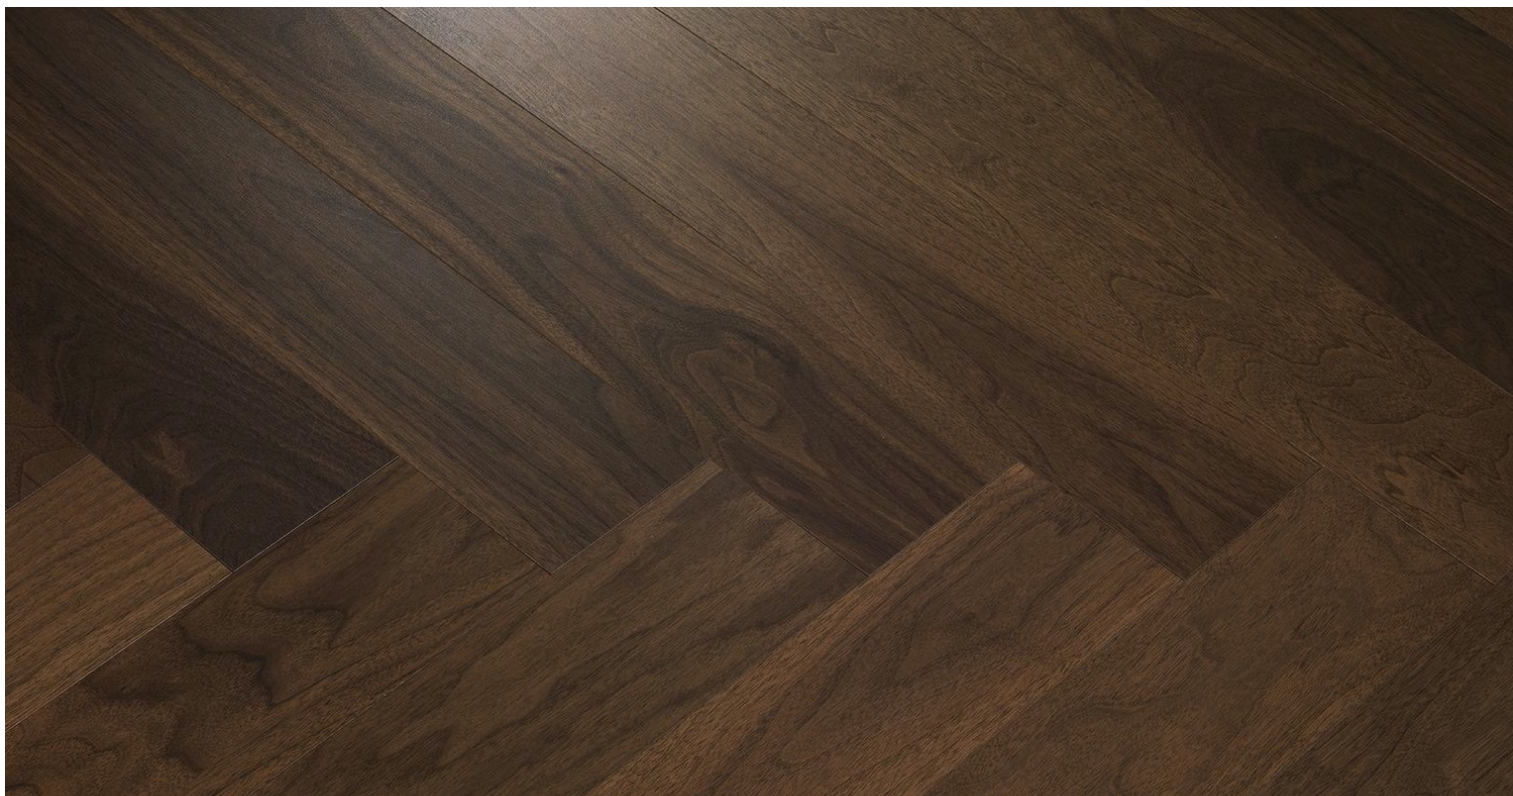

Smoked Walnut - pravý

PARKY

Podlahy dřevěné dýhové - Parky - řada: Swing

Kód, formát, balení, dostupnost

Kód:	SWXB203R
Formát (mm):	10 x 121 x 593
Šířka (mm):	121
Tloušťka (mm):	10
Délka (mm):	593
Balení (m2):	0.789
Počet lamel v balení (ks):	11
Hmotnost balení (kg):	6,9
Obsah balení:	Plné délky lamel
Počet balení na paletě (ks):	126
Paleta (m2):	99.414
Hmotnost palety (kg):	884
Dostupnost:	CS

Konstrukce, třídění, povrch. úprava

Typ výrobku, konstrukce:	Podlahy dřevěné dýhové
Vzor:	Plošný - rybina
Dřevina:	Ořech
Třídění dřeva:	Premium
Povrchová úprava:	Supermatný lak (3 GU)
Název dřeviny:	Smoked Walnut - pravý
Kartáčování:	Kartáč
Ruční hoblování:	Ne
Ruční patina:	Ne
Zkosená hrana:	4-stranná fáze
Nášlapná vrstva (mm):	0.6
Typ nášlapné vrstvy:	Krájená dýha
Protitah, podkladová vrstva:	Dýha
Nosič:	HDF
Spoj:	Zámek Unifit X

*Stylová rybina v čistém třídění, ideální na podlahové vytápění
Hluboký kartáč, zámek Unifit X pro rychlejší pokládku
Supermatný povrch Titanium, vysoká komerční zátěž 33 !
Vysoká odolnost proti vodě - testováno 12 hodin pod vodou*