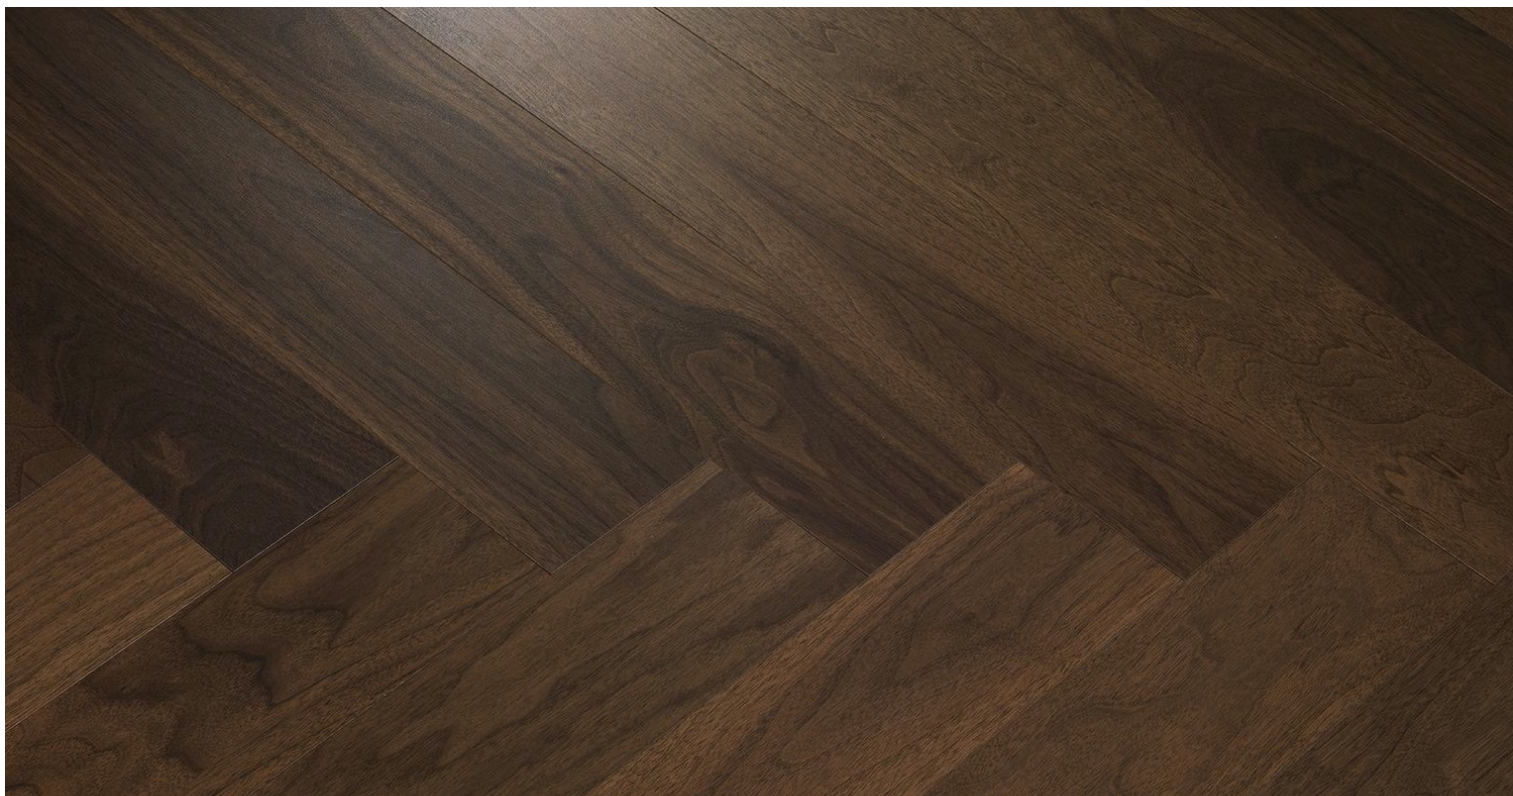

Smoked Walnut - pravý

PARKY®

Podlahy dřevěné dýhové - Parky - řada: Swing

Kód, formát, balení, dostupnost

Kód:	SWXB203R
Formát (mm):	10 x 121 x 593
Šířka (mm):	121
Tloušťka (mm):	10
Délka (mm):	593
Balení (m2):	0.789
Počet lamel v balení (ks):	11
Hmotnost balení (kg):	6,9
Obsah balení:	Plné délky lamel
Počet balení na paletě (ks):	126
Paleta (m2):	99.414
Hmotnost palety (kg):	884
Dostupnost:	CS

Konstrukce, třídění, povrch. úprava

Typ výrobku, konstrukce:	Podlahy dřevěné dýhové
Vzor:	Plošný - rybina
Dřevina:	Ořech
Třídění dřeva:	Premium
Povrchová úprava:	Supermatný lak (3 GU)
Název dřeviny:	Smoked Walnut - pravý
Kartáčování:	Kartáč
Ruční hoblování:	Ne
Ruční patina:	Ne
Zkosená hrana:	4-stranná fáze
Nášlapná vrstva (mm):	0.6
Typ nášlapné vrstvy:	Krájená dýha
Protitah, podkladová vrstva:	Dýha
Nosič:	HDF
Spoj:	Zámek Unifit X

*Stylová rybina v čistém třídění, ideální na podlahové vytápění
Hluboký kartáč, zámek Unifit X pro rychlejší pokládku
Supermatný povrch Titanium, vysoká komerční zátěž 33 !
Vysoká odolnost proti vodě - testováno 12 hodin pod vodou*