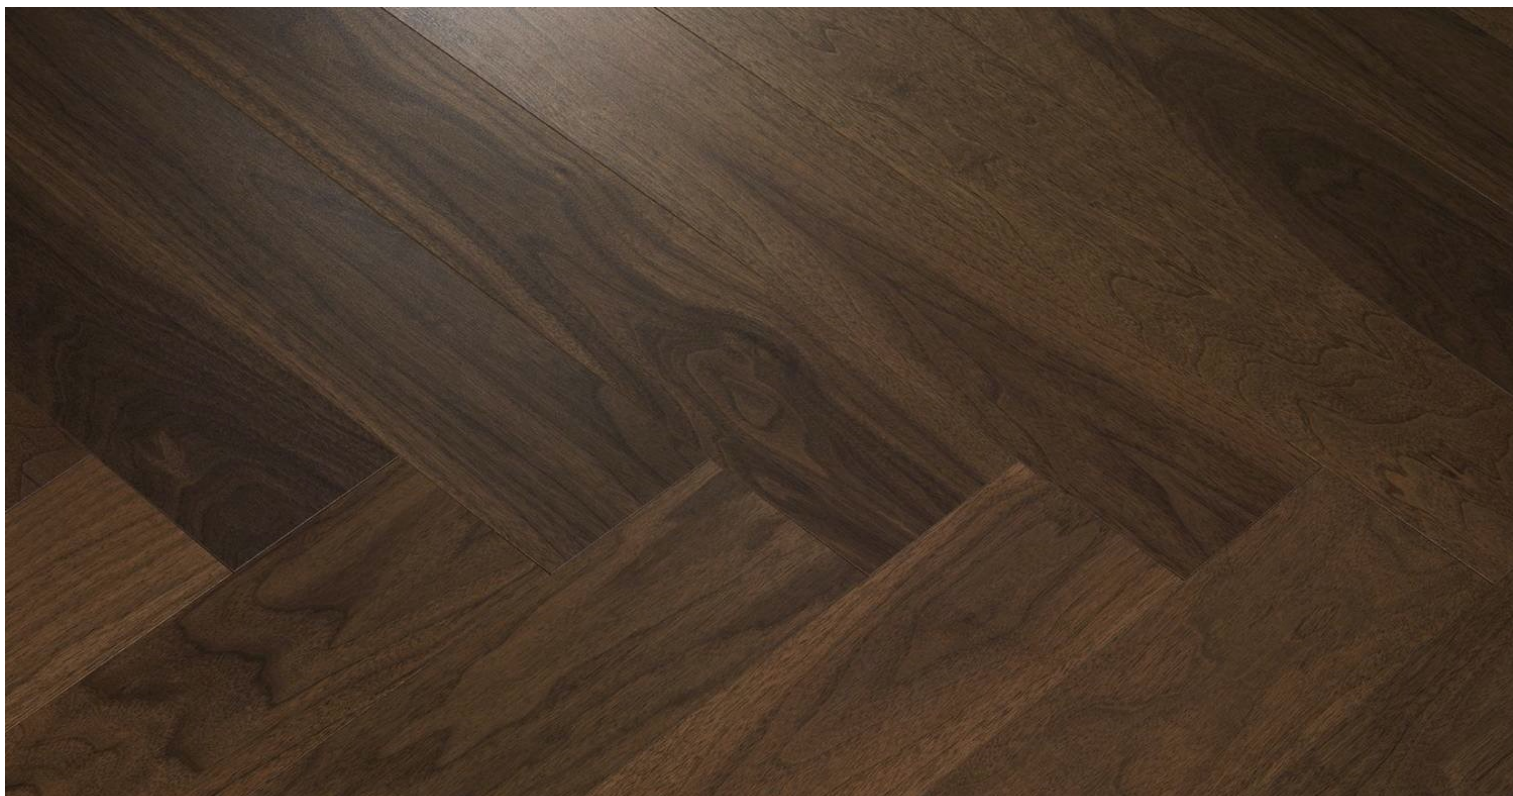

# Smoked Walnut - levý

**PARKY**

Podlahy dřevěné dýhové - Parky - řada: Swing

## Kód, formát, balení, dostupnost

<b>Kód:</b>	<b>SWXB203L</b>
Formát (mm):	10 x 121 x 593
Šířka (mm):	121
Tloušťka (mm):	10
Délka (mm):	593
Balení (m2):	0.789
Počet lamel v balení (ks):	11
Hmotnost balení (kg):	6,9
Obsah balení:	Plné délky lamel
Počet balení na paletě (ks):	126
Paleta (m2):	99.414
Hmotnost palety (kg):	884
Dostupnost:	CS

## Konstrukce, třídění, povrch. úprava

<b>Typ výrobku, konstrukce:</b>	<b>Podlahy dřevěné dýhové</b>
Vzor:	Plošný - rybina
Dřevina:	Ořech
Třídění dřeva:	Premium
Povrchová úprava:	Supermatný lak (3 GU)
Název dřeviny:	Smoked Walnut - levý
Kartáčování:	Kartáč
Ruční hoblování:	Ne
Ruční patina:	Ne
Zkosená hrana:	4-stranná fáze
Nášlapná vrstva (mm):	0.6
Typ nášlapné vrstvy:	Krájená dýha
Protitah, podkladová vrstva:	Dýha
Nosič:	HDF
Spoj:	Zámek Unifit X