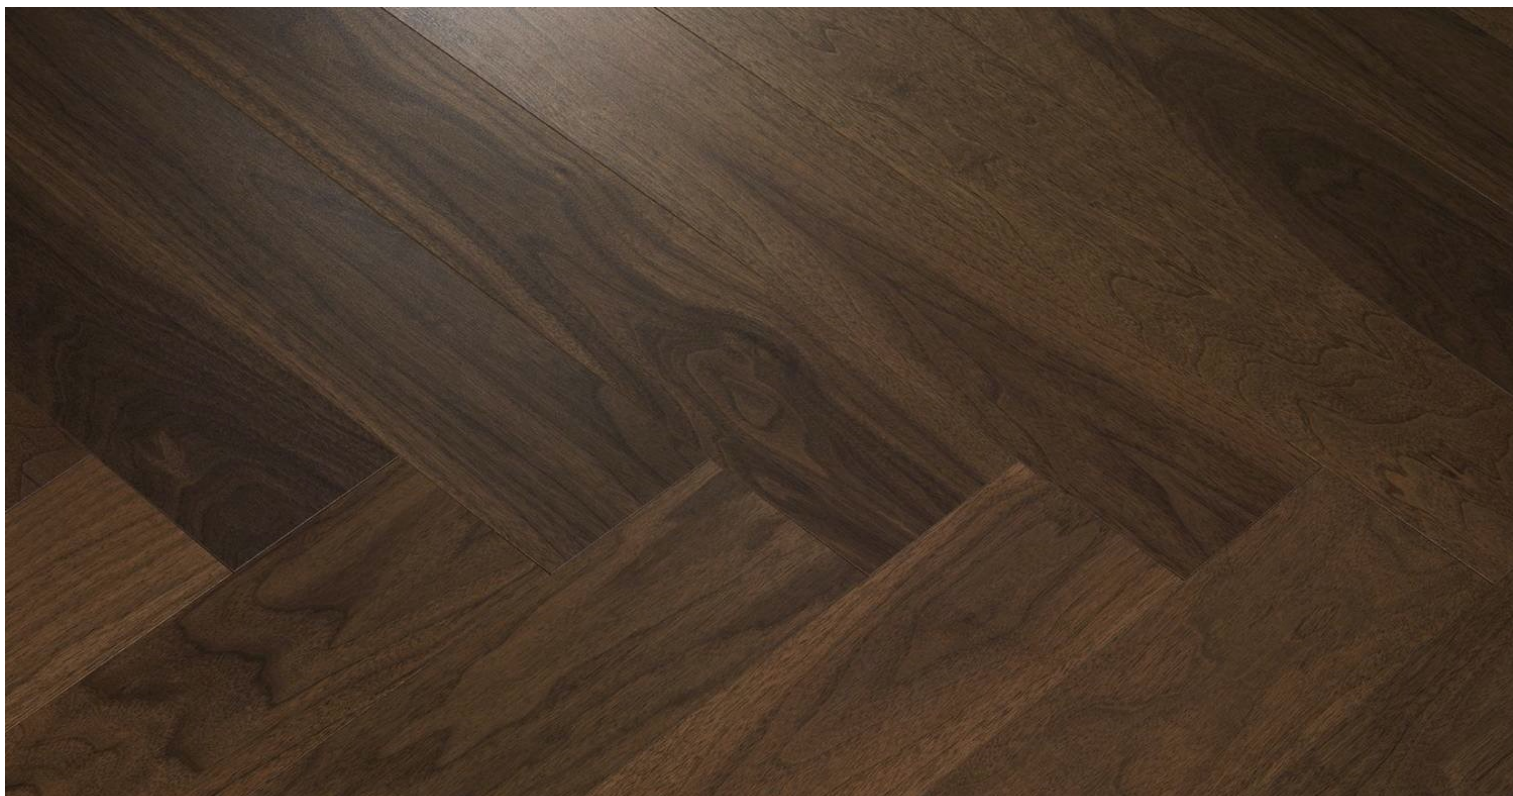

Smoked Walnut - levý

PARKY

Podlahy dřevěné dýhové - Parky - řada: Swing

Kód, formát, balení, dostupnost

Kód:	SWXB203L
Formát (mm):	10 x 121 x 593
Šířka (mm):	121
Tloušťka (mm):	10
Délka (mm):	593
Balení (m2):	0.789
Počet lamel v balení (ks):	11
Hmotnost balení (kg):	6,9
Obsah balení:	Plné délky lamel
Počet balení na paletě (ks):	126
Paleta (m2):	99.414
Hmotnost palety (kg):	884
Dostupnost:	CS

Konstrukce, třídění, povrch. úprava

Typ výrobku, konstrukce:	Podlahy dřevěné dýhové
Vzor:	Plošný - rybina
Dřevina:	Ořech
Třídění dřeva:	Premium
Povrchová úprava:	Supermatný lak (3 GU)
Název dřeviny:	Smoked Walnut - levý
Kartáčování:	Kartáč
Ruční hoblování:	Ne
Ruční patina:	Ne
Zkosená hrana:	4-stranná fáze
Nášlapná vrstva (mm):	0.6
Typ nášlapné vrstvy:	Krájená dýha
Protitah, podkladová vrstva:	Dýha
Nosič:	HDF
Spoj:	Zámek Unifit X

*Stylová rybina v čistém třídění, ideální na podlahové vytápění
Hluboký kartáč, zámek Unifit X pro rychlejší pokládku
Supermatný povrch Titanium, vysoká komerční zátěž 33 !
Vysoká odolnost proti vodě - testováno 12 hodin pod vodou*