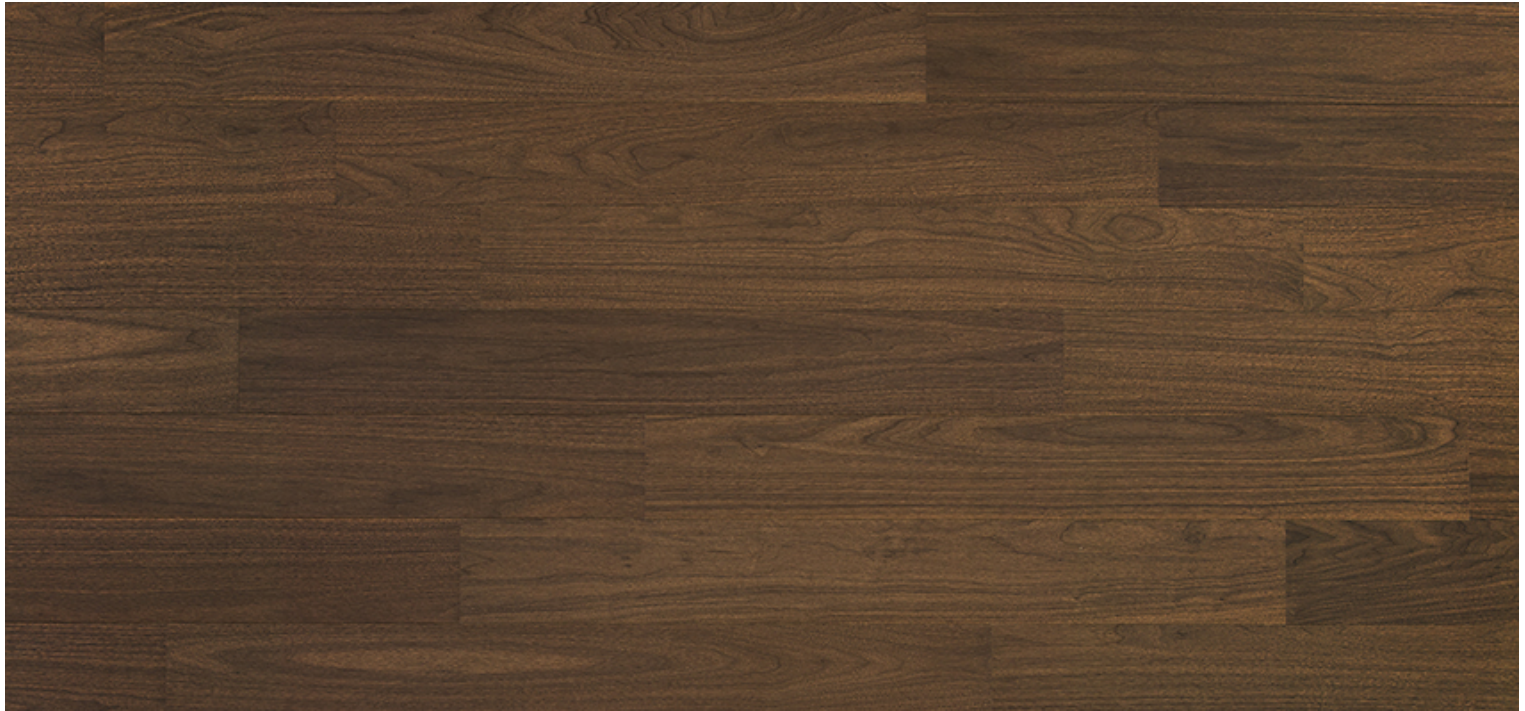

Smoked Walnut

PARKY

Podlahy dřevěné dýhové - Parky - řada: Pro

Kód, formát, balení, dostupnost

Kód:	PRB203
Formát (mm):	7,2 x 190 x 1203
Šířka (mm):	190
Tloušťka (mm):	7.2
Délka (mm):	1203
Balení (m2):	2.514
Počet lamel v balení (ks):	11
Hmotnost balení (kg):	16,3
Obsah balení:	Plné délky lamel
Počet balení na paletě (ks):	65
Paleta (m2):	163.41
Hmotnost palety (kg):	1074
Dostupnost:	S

Konstrukce, třídění, povrch. úprava

Typ výrobku, konstrukce:	Podlahy dřevěné dýhové
Vzor:	Plošný
Dřevina:	Ořech
Třídění dřeva:	Premium
Povrchová úprava:	Supermatný lak (3 GU)
Název dřeviny:	Smoked Walnut
Kartáčování:	Kartáč
Ruční hoblování:	Ne
Ruční patina:	Ne
Zkosená hrana:	4-stranná fáze
Nášlapná vrstva (mm):	0.6
Typ nášlapné vrstvy:	Krájená dýha
Protitah, podkladová vrstva:	Dýha
Nosič:	HDF
Spoj:	Zámek Uniclic

*Odolné dřevo jako laminát, za cenu vinylu
Supermatný povrch Titanium s hlubokým kartáčem
Široký výběr dubů, ideální na podlahové vytápění
Vysoká odolnost proti vodě - testováno 12 hodin pod vodou*