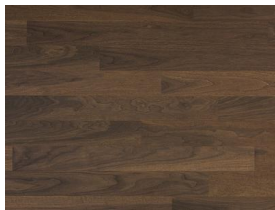

Smoked Walnut

PARKY

Podlahy dřevěné dýhové - Parky - řada: Pro

Kód, formát, balení, dostupnost

Kód:	PRB203
Formát (mm):	7,2 x 190 x 1203
Šířka (mm):	190
Tloušťka (mm):	7.2
Délka (mm):	1203
Balení (m2):	2.514
Počet lamel v balení (ks):	11
Hmotnost balení (kg):	16,3
Obsah balení:	Plné délky lamel
Počet balení na paletě (ks):	65
Paleta (m2):	163.41
Hmotnost palety (kg):	1074
Dostupnost:	S

Konstrukce, třídění, povrch. úprava

Typ výrobku, konstrukce:	Podlahy dřevěné dýhové
Vzor:	Plošný
Dřevina:	Ořech
Třídění dřeva:	Premium
Povrchová úprava:	Supermatný lak (3 GU)
Název dřeviny:	Smoked Walnut
Kartáčování:	Kartáč
Ruční hoblování:	Ne
Ruční patina:	Ne
Zkosená hrana:	4-stranná fáze
Nášlapná vrstva (mm):	0.6
Typ nášlapné vrstvy:	Krájená dýha
Protitah, podkladová vrstva:	Dýha
Nosič:	HDF
Spoj:	Zámek Uniclic

Technické parametry, pokládka, záruka

Zátěžová třída:	23/31
Podlahové vytápění:	Vhodné
Tepelný odpor m2K/W:	0.053
Kód doporučené lišty:	WS3203
PEFC Certifikace:	Ne
FSC Certifikace:	Ne
Doporučená pokládka:	Plovoucí nebo celoplošné lepení
Záruka pro bytové/komerční prostory:	15 let / 5 let

*Odolné dřevo jako laminát, za cenu vinylu
Supermatný povrch Titanium s hlubokým kartáčem
Široký výběr dubů, ideální na podlahové vytápění
Vysoká odolnost proti vodě - testováno 12 hodin pod vodou*