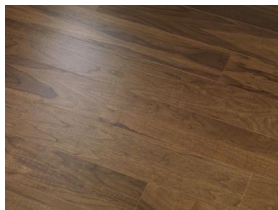

Smoked Walnut

PARKY

Podlahy dřevěné dýhové - Parky - řada: Pro

Kód, formát, balení, dostupnost

Kód:	PRB203
Formát (mm):	7,2 x 190 x 1203
Šířka (mm):	190
Tloušťka (mm):	7.2
Délka (mm):	1203
Balení (m2):	2.514
Počet lamel v balení (ks):	11
Hmotnost balení (kg):	16,3
Obsah balení:	Plné délky lamel
Počet balení na paletě (ks):	65
Paleta (m2):	163.41
Hmotnost palety (kg):	1074
Dostupnost:	S

Konstrukce, třídění, povrch. úprava

Typ výrobku, konstrukce:	Podlahy dřevěné dýhové
Vzor:	Plošný
Dřevina:	Ořech
Třídění dřeva:	Premium
Povrchová úprava:	Supermatný lak (3 GU)
Název dřeviny:	Smoked Walnut
Kartáčování:	Kartáč
Ruční hoblování:	Ne
Ruční patina:	Ne
Zkosená hrana:	4-stranná fáze
Nášlapná vrstva (mm):	0.6
Typ nášlapné vrstvy:	Krájená dýha
Protitah, podkladová vrstva:	Dýha
Nosič:	HDF
Spoj:	Zámek Uniclic

Technické parametry, pokládka, záruka

Zátěžová třída:	23/31
Podlahové vytápění:	Vhodné
Tepelný odpor m2K/W:	0.053
Kód doporučené lišty:	WS3203
PEFC Certifikace:	Ne
FSC Certifikace:	Ne
Doporučená pokládka:	Plovoucí nebo celoplošné lepení
Záruka pro bytové/komerční prostory:	15 let / 5 let

*Odolné dřevo jako laminát, za cenu vinylu
Supermatný povrch Titanium s hlubokým kartáčem
Široký výběr dubů, ideální na podlahové vytápění
Vysoká odolnost proti vodě - testováno 12 hodin pod vodou*