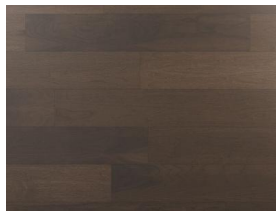

Smoked Walnut

PARKY

Podlahy dřevěné dýhové - Parky - řada: Pro

Kód, formát, balení, dostupnost

Kód:	PRB203
Formát (mm):	7,2 x 190 x 1203
Šířka (mm):	190
Tloušťka (mm):	7.2
Délka (mm):	1203
Balení (m2):	2.514
Počet lamel v balení (ks):	11
Hmotnost balení (kg):	16,3
Obsah balení:	Plné délky lamel
Počet balení na paletě (ks):	65
Paleta (m2):	163.41
Hmotnost palety (kg):	1074
Dostupnost:	S

Konstrukce, třídění, povrch. úprava

Typ výrobku, konstrukce:	Podlahy dřevěné dýhové
Vzor:	Plošný
Dřevina:	Ořech
Třídění dřeva:	Premium
Povrchová úprava:	Supermatný lak (3 GU)
Název dřeviny:	Smoked Walnut
Kartáčování:	Kartáč
Ruční hoblování:	Ne
Ruční patina:	Ne
Zkosená hrana:	4-stranná fáze
Nášlapná vrstva (mm):	0.6
Typ nášlapné vrstvy:	Krájená dýha
Protitah, podkladová vrstva:	Dýha
Nosič:	HDF
Spoj:	Zámek Uniclic

Technické parametry, pokládka, záruka

Zátěžová třída:	23/31
Podlahové vytápění:	Vhodné
Tepelný odpor m2K/W:	0.053
Kód doporučené lišty:	WS3203
PEFC Certifikace:	Ne
FSC Certifikace:	Ne
Doporučená pokládka:	Plovoucí nebo celoplošné lepení
Záruka pro bytové/komerční prostory:	15 let / 5 let

*Odolné dřevo jako laminát, za cenu vinylu
Supermatný povrch Titanium s hlubokým kartáčem
Široký výběr dubů, ideální na podlahové vytápění
Vysoká odolnost proti vodě - testováno 12 hodin pod vodou*