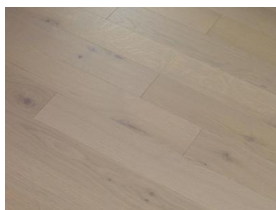

Desert Oak Rustic Light

PARKY

Podlahy dřevěné dýhové - Parky - řada: Pro

Kód, formát, balení, dostupnost

Kód:	PRB116
Formát (mm):	7,2 x 190 x 1203
Šířka (mm):	190
Tloušťka (mm):	7.2
Délka (mm):	1203
Balení (m2):	2.514
Počet lamel v balení (ks):	11
Hmotnost balení (kg):	16,3
Obsah balení:	Plné délky lamel
Počet balení na paletě (ks):	65
Paleta (m2):	163.41
Hmotnost palety (kg):	1074
Dostupnost:	S

Konstrukce, třídění, povrch. úprava

Typ výrobku, konstrukce:	Podlahy dřevěné dýhové
Vzor:	Plošný
Dřevina:	Dub
Třídění dřeva:	Rustic Light
Povrchová úprava:	Supermatný lak (3 GU)
Název dřeviny:	Desert Oak Rustic Light
Kartáčování:	Kartáč
Ruční hoblování:	Ne
Ruční patina:	Ne
Zkosená hrana:	4-stranná fáze
Nášlapná vrstva (mm):	0.6
Typ nášlapné vrstvy:	Krájená dýha
Protitah, podkladová vrstva:	Dýha
Nosič:	HDF
Spoj:	Zámek Uniclic

*Odolné dřevo jako laminát, za cenu vinylu
Supermatný povrch Titanium s hlubokým kartáčem
Široký výběr dubů, ideální na podlahové vytápění
Vysoká odolnost proti vodě - testováno 12 hodin pod vodou*