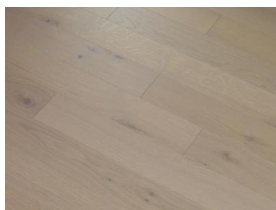

Desert Oak Rustic Light

PARKY

Podlahy dřevěné dýhové - Parky - řada: Pro

Kód, formát, balení, dostupnost

Kód:	PRB116
Formát (mm):	7,2 x 190 x 1203
Šířka (mm):	190
Tloušťka (mm):	7.2
Délka (mm):	1203
Balení (m2):	2.514
Počet lamel v balení (ks):	11
Hmotnost balení (kg):	16,3
Obsah balení:	Plné délky lamel
Počet balení na paletě (ks):	65
Paleta (m2):	163.41
Hmotnost palety (kg):	1074
Dostupnost:	S

Konstrukce, třídění, povrch. úprava

Typ výrobku, konstrukce:	Podlahy dřevěné dýhové
Vzor:	Plošný
Dřevina:	Dub
Třídění dřeva:	Rustic Light
Povrchová úprava:	Supermatný lak (3 GU)
Název dřeviny:	Desert Oak Rustic Light
Kartáčování:	Kartáč
Ruční hoblování:	Ne
Ruční patina:	Ne
Zkosená hrana:	4-stranná fáze
Nášlapná vrstva (mm):	0.6
Typ nášlapné vrstvy:	Krájená dýha
Protitah, podkladová vrstva:	Dýha
Nosič:	HDF
Spoj:	Zámek Uniclic

Technické parametry, pokládka, záruka

Zátěžová třída:	23/31
Podlahové vytápění:	Vhodné
Tepelný odpor m2K/W:	0.053
Kód doporučené lišty:	1660CDDE
PEFC Certifikace:	Ne
FSC Certifikace:	Ne
Doporučená pokládka:	Plovoucí nebo celoplošné lepení
Záruka pro bytové/komerční prostory:	15 let / 5 let

*Odolné dřevo jako laminát, za cenu vinylu
Supermatný povrch Titanium s hlubokým kartáčem
Široký výběr dubů, ideální na podlahové vytápění
Vysoká odolnost proti vodě - testováno 12 hodin pod vodou*