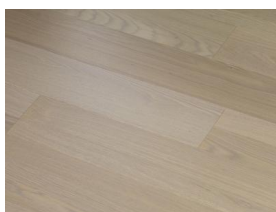

Desert Oak Premium

Podlahy dřevěné dýhové - Parky - řada: Pro

Kód, formát, balení, dostupnost

Kód:	PRB104
Formát (mm):	7,2 x 190 x 1203
Šířka (mm):	190
Tloušťka (mm):	7.2
Délka (mm):	1203
Balení (m2):	2.514
Počet lamel v balení (ks):	11
Hmotnost balení (kg):	16,3
Obsah balení:	Plné délky lamel
Počet balení na paletě (ks):	65
Paleta (m2):	163.41
Hmotnost palety (kg):	1074
Dostupnost:	S

Konstrukce, třídění, povrch. úprava

Typ výrobku, konstrukce:	Podlahy dřevěné dýhové
Vzor:	Plošný
Dřevina:	Dub
Třídění dřeva:	Premium
Povrchová úprava:	Supermatný lak (3 GU)
Název dřeviny:	Desert Oak Premium
Kartáčování:	Kartáč
Ruční hoblování:	Ne
Ruční patina:	Ne
Zkosená hrana:	4-stranná fáze
Nášlapná vrstva (mm):	0.6
Typ nášlapné vrstvy:	Krájená dýha
Protitah, podkladová vrstva:	Dýha
Nosič:	HDF
Spoj:	Zámek Uniclic

*Odolné dřevo jako laminát, za cenu vinylu
Supermatný povrch Titanium s hlubokým kartáčem
Široký výběr dubů, ideální na podlahové vytápění
Vysoká odolnost proti vodě - testováno 12 hodin pod vodou*