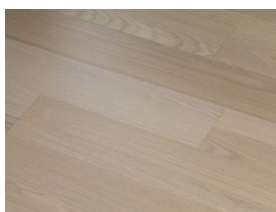

## Kód, formát, balení, dostupnost

<b>Kód:</b>	<b>PRB104</b>
Formát (mm):	7,2 x 190 x 1203
Šířka (mm):	190
Tloušťka (mm):	7.2
Délka (mm):	1203
Balení (m2):	2.514
Počet lamel v balení (ks):	11
Hmotnost balení (kg):	16,3
Obsah balení:	Plné délky lamel
Počet balení na paletě (ks):	65
Paleta (m2):	163.41
Hmotnost palety (kg):	1074
Dostupnost:	S

## Konstrukce, třídění, povrch. úprava

<b>Typ výrobku, konstrukce:</b>	<b>Podlahy dřevěné dýhové</b>
Vzor:	Plošný
Dřevina:	Dub
Třídění dřeva:	Premium
Povrchová úprava:	Supermatný lak (3 GU)
Název dřeviny:	Desert Oak Premium
Kartáčování:	Kartáč
Ruční hoblování:	Ne
Ruční patina:	Ne
Zkosená hrana:	4-stranná fáze
Nášlapná vrstva (mm):	0.6
Typ nášlapné vrstvy:	Krájená dýha
Protitah, podkladová vrstva:	Dýha
Nosič:	HDF
Spoj:	Zámek Uniclic