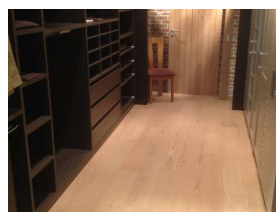

Ivory Oak Rustic Light

PARKY

Podlahy dřevěné dýhové - Parky - řada: Pro

Kód, formát, balení, dostupnost

Kód:	PRB110
Formát (mm):	7,2 x 190 x 1203
Šířka (mm):	190
Tloušťka (mm):	7.2
Délka (mm):	1203
Balení (m2):	2.514
Počet lamel v balení (ks):	11
Hmotnost balení (kg):	16,3
Obsah balení:	Plné délky lamel
Počet balení na paletě (ks):	65
Paleta (m2):	163.41
Hmotnost palety (kg):	1074
Dostupnost:	S

Konstrukce, třídění, povrch. úprava

Typ výrobku, konstrukce:	Podlahy dřevěné dýhové
Vzor:	Plošný
Dřevina:	Dub
Třídění dřeva:	Rustic Light
Povrchová úprava:	Supermatný lak (3 GU)
Název dřeviny:	Ivory Oak Rustic Light
Kartáčování:	Kartáč
Ruční hoblování:	Ne
Ruční patina:	Ne
Zkosená hrana:	4-stranná fáze
Nášlapná vrstva (mm):	0.6
Typ nášlapné vrstvy:	Krájená dýha
Protitah, podkladová vrstva:	Dýha
Nosič:	HDF
Spoj:	Zámek Uniclic