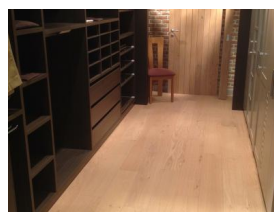

Ivory Oak Rustic Light

PARKY

Podlahy dřevěné dýhové - Parky - řada: Pro

Kód, formát, balení, dostupnost

Kód:	PRB110
Formát (mm):	7,2 x 190 x 1203
Šířka (mm):	190
Tloušťka (mm):	7.2
Délka (mm):	1203
Balení (m2):	2.514
Počet lamel v balení (ks):	11
Hmotnost balení (kg):	16,3
Obsah balení:	Plné délky lamel
Počet balení na paletě (ks):	65
Paleta (m2):	163.41
Hmotnost palety (kg):	1074
Dostupnost:	S

Konstrukce, třídění, povrch. úprava

Typ výrobku, konstrukce:	Podlahy dřevěné dýhové
Vzor:	Plošný
Dřevina:	Dub
Třídění dřeva:	Rustic Light
Povrchová úprava:	Supermatný lak (3 GU)
Název dřeviny:	Ivory Oak Rustic Light
Kartáčování:	Kartáč
Ruční hoblování:	Ne
Ruční patina:	Ne
Zkosená hrana:	4-stranná fáze
Nášlapná vrstva (mm):	0.6
Typ nášlapné vrstvy:	Krájená dýha
Protitah, podkladová vrstva:	Dýha
Nosič:	HDF
Spoj:	Zámek Uniclic