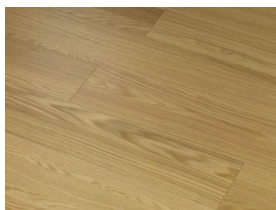

European Oak Premium

Podlahy dřevěné dýhové - Parky - řada: Pro

Kód, formát, balení, dostupnost

Kód:	PRB101
Formát (mm):	7,2 x 190 x 1203
Šířka (mm):	190
Tloušťka (mm):	7.2
Délka (mm):	1203
Balení (m2):	2.514
Počet lamel v balení (ks):	11
Hmotnost balení (kg):	16,3
Obsah balení:	Plné délky lamel
Počet balení na paletě (ks):	65
Paleta (m2):	163.41
Hmotnost palety (kg):	1074
Dostupnost:	S

Konstrukce, třídění, povrch. úprava

Typ výrobku, konstrukce:	Podlahy dřevěné dýhové
Vzor:	Plošný
Dřevina:	Dub
Třídění dřeva:	Premium
Povrchová úprava:	Supermatný lak (3 GU)
Název dřeviny:	European Oak Premium
Kartáčování:	Kartáč
Ruční hoblování:	Ne
Ruční patina:	Ne
Zkosená hrana:	4-stranná fáze
Nášlapná vrstva (mm):	0.6
Typ nášlapné vrstvy:	Krájená dýha
Protitah, podkladová vrstva:	Dýha
Nosič:	HDF
Spoj:	Zámek Uniclic

*Odolné dřevo jako laminát, za cenu vinylu
Supermatný povrch Titanium s hlubokým kartáčem
Široký výběr dubů, ideální na podlahové vytápění
Vysoká odolnost proti vodě - testováno 12 hodin pod vodou*