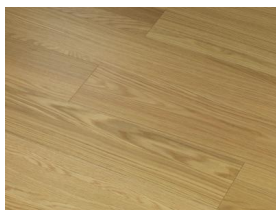

European Oak Premium

Podlahy dřevěné dýhové - Parky - řada: Pro

Kód, formát, balení, dostupnost

Kód:	PRB101
Formát (mm):	7,2 x 190 x 1203
Šířka (mm):	190
Tloušťka (mm):	7.2
Délka (mm):	1203
Balení (m2):	2.514
Počet lamel v balení (ks):	11
Hmotnost balení (kg):	16,3
Obsah balení:	Plné délky lamel
Počet balení na paletě (ks):	65
Paleta (m2):	163.41
Hmotnost palety (kg):	1074
Dostupnost:	S

Konstrukce, třídění, povrch. úprava

Typ výrobku, konstrukce:	Podlahy dřevěné dýhové
Vzor:	Plošný
Dřevina:	Dub
Třídění dřeva:	Premium
Povrchová úprava:	Supermatný lak (3 GU)
Název dřeviny:	European Oak Premium
Kartáčování:	Kartáč
Ruční hoblování:	Ne
Ruční patina:	Ne
Zkosená hrana:	4-stranná fáze
Nášlapná vrstva (mm):	0.6
Typ nášlapné vrstvy:	Krájená dýha
Protitah, podkladová vrstva:	Dýha
Nosič:	HDF
Spoj:	Zámek Uniclic

Technické parametry, pokládka, záruka

Zátěžová třída:	23/31
Podlahové vytápění:	Vhodné
Tepelný odpor m2K/W:	0.053
Kód doporučené lišty:	1660D
PEFC Certifikace:	Ne
FSC Certifikace:	Ne
Doporučená pokládka:	Plovoucí nebo celoplošné lepení
Záruka pro bytové/komerční prostory:	15 let / 5 let

*Odolné dřevo jako laminát, za cenu vinylu
Supermatný povrch Titanium s hlubokým kartáčem
Široký výběr dubů, ideální na podlahové vytápění
Vysoká odolnost proti vodě - testováno 12 hodin pod vodou*