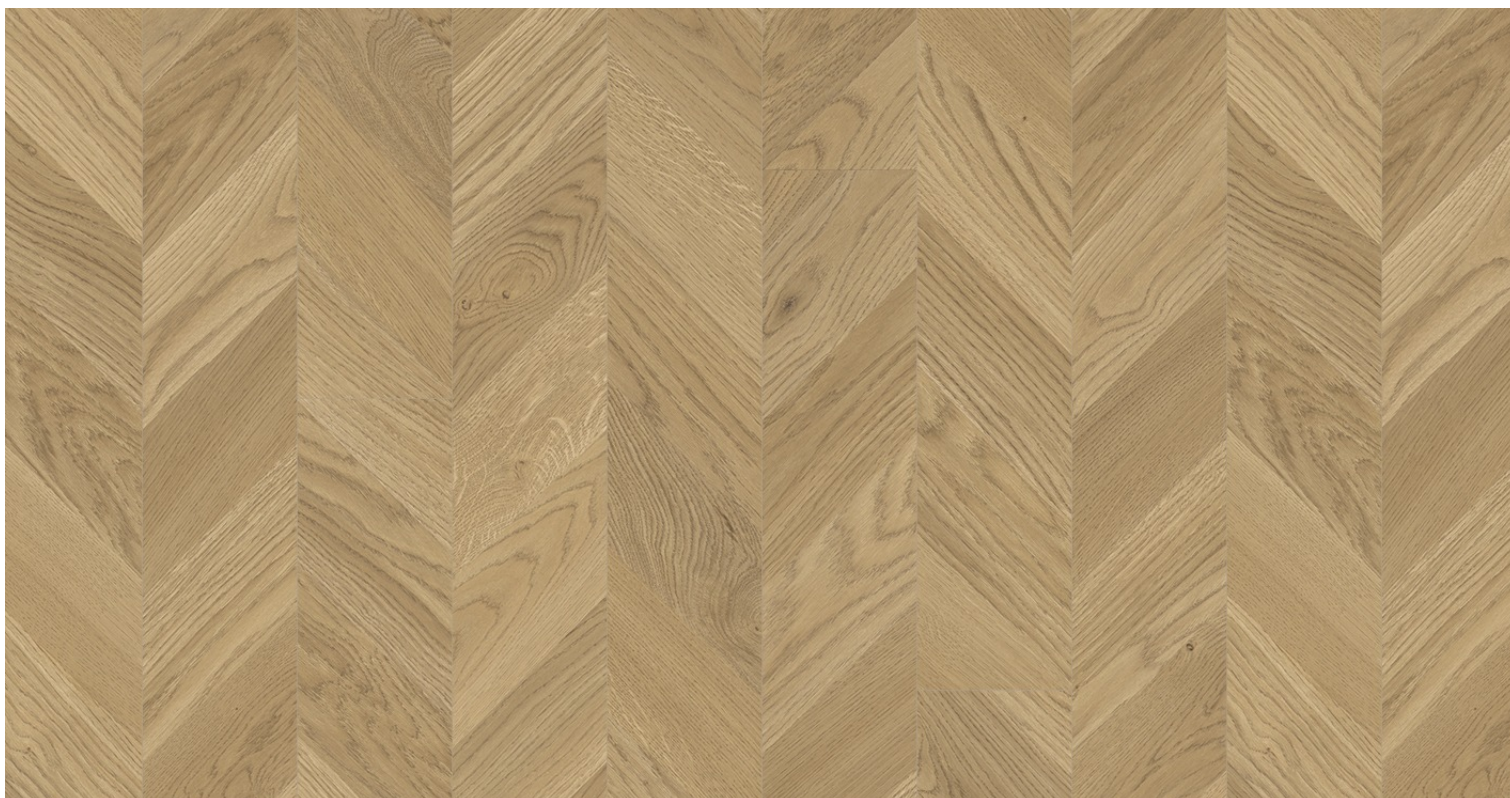

Toblerone

Podlahy vinylové - Floorify - řada: TWIST

floorify®

Kód, formát, balení, dostupnost

Kód:	F401
Formát (mm):	4,5 x 123 x 1524
Šířka (mm):	123
Tloušťka (mm):	4.5
Délka (mm):	1524
Balení (m2):	2.25
Počet lamel v balení (ks):	12
Hmotnost balení (kg):	19,8
Obsah balení:	Plné délky lamel
Počet balení na paletě (ks):	48
Paleta (m2):	108
Hmotnost palety (kg):	951
Dostupnost:	S

Konstrukce, třídění, povrch. úprava

Typ výrobku, konstrukce:	Podlahy vinylové
Vzor:	Plošný - rybina
Dřevina:	Dub
Třídění dřeva:	Rustic
Povrchová úprava:	Kartáčovaná struktura
Název dřeviny:	Toblerone
Zkosená hrana:	podélná fáze
Nášlapná vrstva (mm):	0.55
Typ nášlapné vrstvy:	Floorify® Quiet Sense (PU)
Protitah, podkladová vrstva:	Floorify® Rigid Core
Nosič:	Floorify® Rigid Core
Spoj:	Zámek lic. Unilin