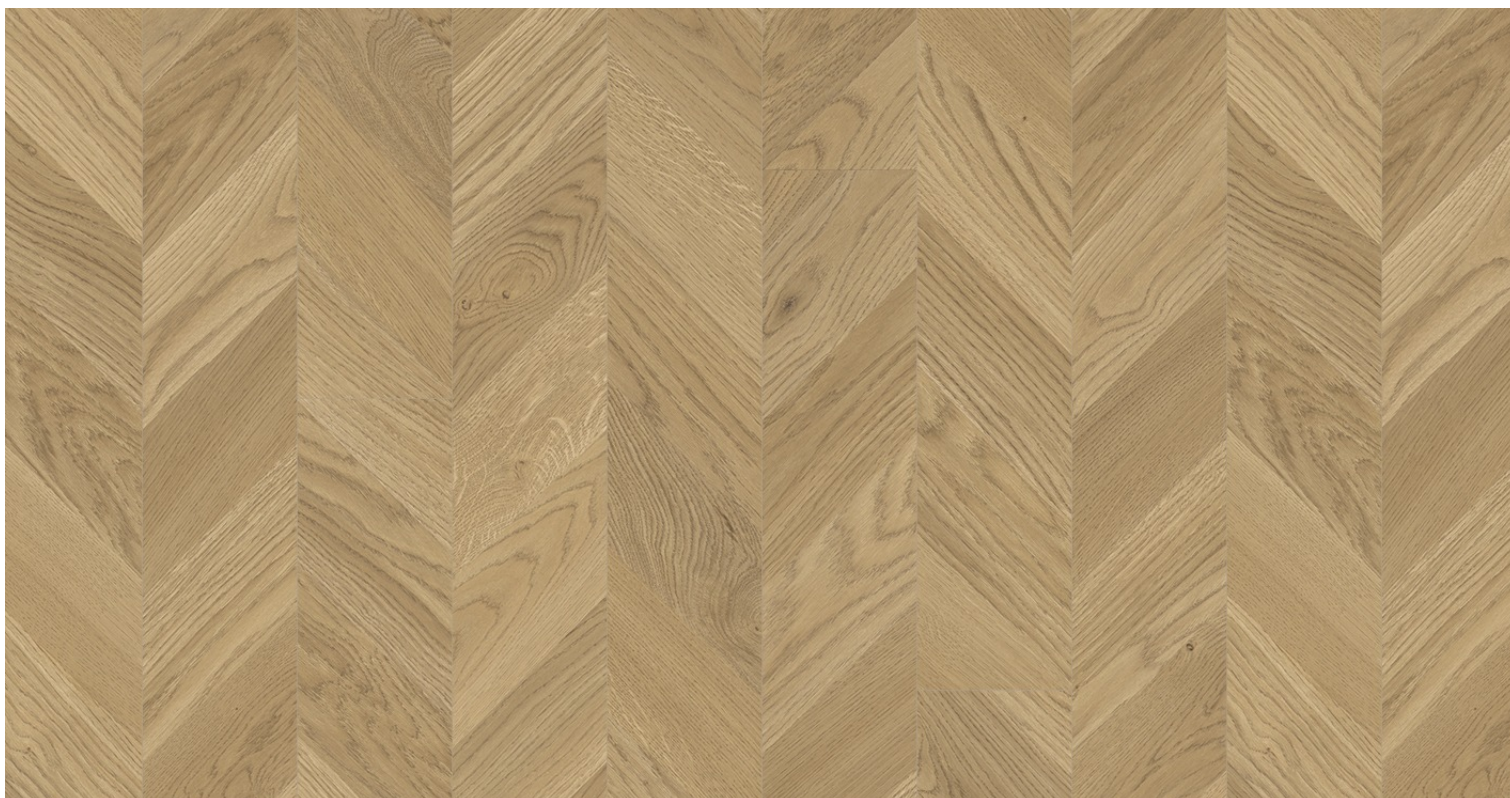

Toblerone

Podlahy vinylové - Floorify - řada: TWIST

Kód, formát, balení, dostupnost

Kód:	F401
Formát (mm):	4,5 x 123 x 1524
Šířka (mm):	123
Tloušťka (mm):	4.5
Délka (mm):	1524
Balení (m2):	2.25
Počet lamel v balení (ks):	12
Hmotnost balení (kg):	19,8
Obsah balení:	Plné délky lamel
Počet balení na paletě (ks):	48
Paleta (m2):	108
Hmotnost palety (kg):	951
Dostupnost:	S

Konstrukce, třídění, povrch. úprava

Typ výrobku, konstrukce:	Podlahy vinylové
Vzor:	Plošný - rybina
Dřevina:	Dub
Třídění dřeva:	Rustic
Povrchová úprava:	Kartáčovaná struktura
Název dřeviny:	Toblerone
Zkosená hrana:	podélná fáze
Nášlapná vrstva (mm):	0.55
Typ nášlapné vrstvy:	Floorify® Quiet Sense (PU)
Protitah, podkladová vrstva:	Floorify® Rigid Core
Nosič:	Floorify® Rigid Core
Spoj:	Zámek lic. Unilin