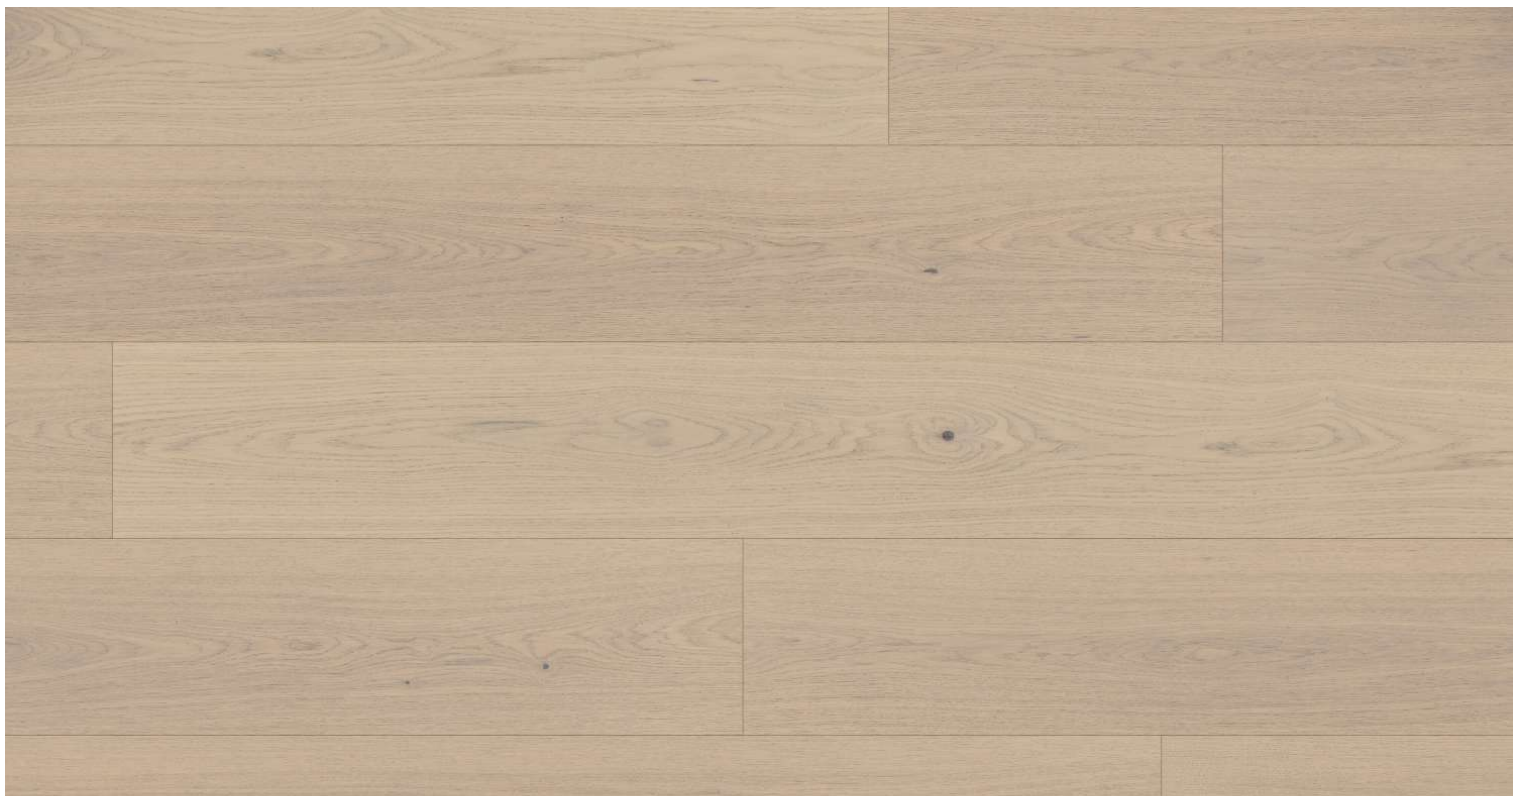

# Silk Oak Rustic Light

**PARKY**

Podlahy dřevěné dýhové - Parky 2025 - řada: **SUMMIT**

## Kód, formát, balení, dostupnost

<b>Kód:</b>	<b>SU-SIL-RL</b>
Formát (mm):	10 x 233 x 2050
Šířka (mm):	233
Tloušťka (mm):	10
Délka (mm):	2050
Balení (m2):	2.388
Počet lamel v balení (ks):	5
Hmotnost balení (kg):	19,2
Obsah balení:	Plné délky lamel
Počet balení na paletě (ks):	44
Paleta (m2):	105.072
Hmotnost palety (kg):	861
Dostupnost:	CS

## Konstrukce, třídění, povrch. úprava

<b>Typ výrobku, konstrukce:</b>	<b>Podlahy dřevěné dýhové</b>
Vzor:	Monoplošný
Dřevina:	Dub
Třídění dřeva:	Rustic Light
Povrchová úprava:	Supermatný lak (3 GU)
Název dřeviny:	Silk Oak Rustic Light
Kartáčování:	Kartáč
Ruční hoblování:	Ne
Ruční patina:	Ne
Zkosená hrana:	4-stranná fáze
Nášlapná vrstva (mm):	0.6
Typ nášlapné vrstvy:	Krájená dýha
Protitah, podkladová vrstva:	Dýha
Nosič:	HDF
Spoj:	Zámek Unifit X