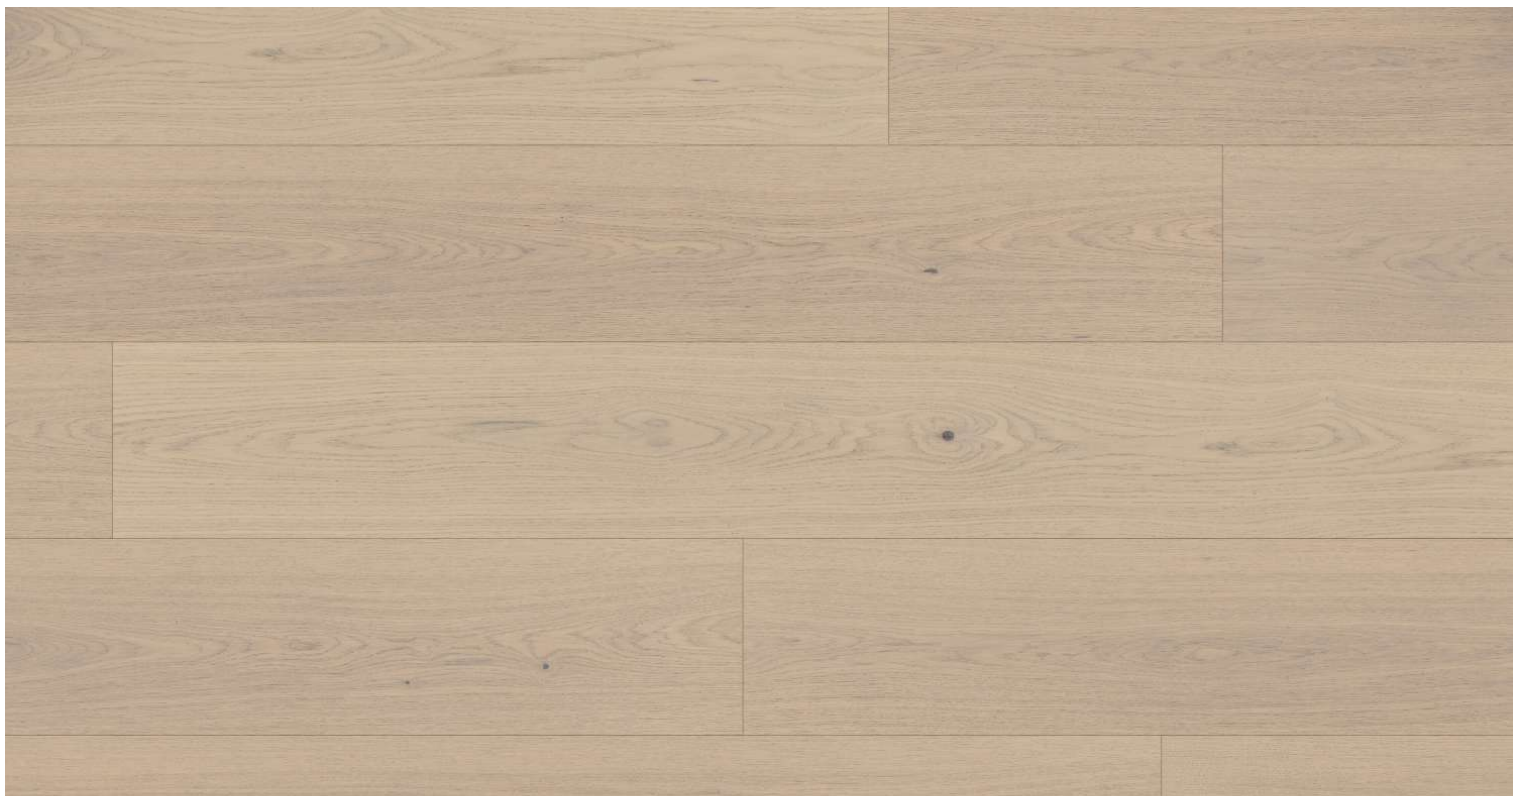

# Silk Oak Rustic Light

**PARKY**

Podlahy dřevěné dýhové - Parky 2025 - řada: **SUMMIT**

## Kód, formát, balení, dostupnost

<b>Kód:</b>	<b>SU-SIL-RL</b>
Formát (mm):	10 x 233 x 2050
Šířka (mm):	233
Tloušťka (mm):	10
Délka (mm):	2050
Balení (m2):	2.388
Počet lamel v balení (ks):	5
Hmotnost balení (kg):	19,2
Obsah balení:	Plné délky lamel
Počet balení na paletě (ks):	44
Paleta (m2):	105.072
Hmotnost palety (kg):	861
Dostupnost:	CS

## Konstrukce, třídění, povrch. úprava

<b>Typ výrobku, konstrukce:</b>	<b>Podlahy dřevěné dýhové</b>
Vzor:	Monoplošný
Dřevina:	Dub
Třídění dřeva:	Rustic Light
Povrchová úprava:	Supermatný lak (3GU)
Název dřeviny:	Silk Oak Rustic Light
Kartáčování:	Kartáč
Ruční hoblování:	Ne
Ruční patina:	Ne
Zkosená hrana:	4-stranná fáze
Nášlapná vrstva (mm):	0.6
Typ nášlapné vrstvy:	Krájená dýha
Protitah, podkladová vrstva:	Dýha
Nosič:	HDF
Spoj:	Zámek Unifit X