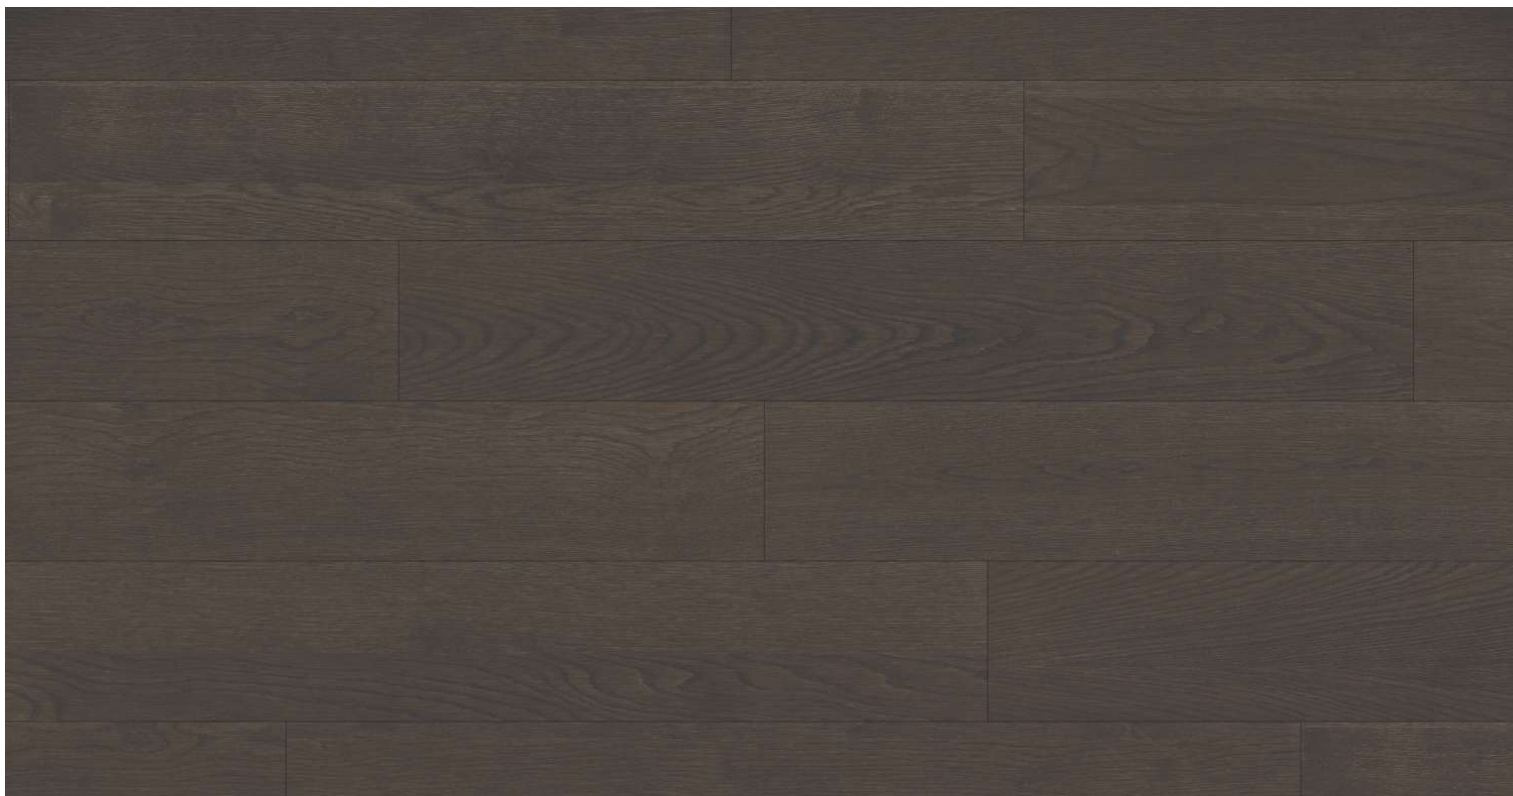

Burley Oak Rustic Light

PARKY

Podlahy dřevěné dýhové - Parky 2025 - řada: PRO

Kód, formát, balení, dostupnost

Kód:	PR-BUR-RL
Formát (mm):	7,2 x 190 x 1203
Šířka (mm):	190
Tloušťka (mm):	7.2
Délka (mm):	1203
Balení (m2):	2.514
Počet lamel v balení (ks):	11
Hmotnost balení (kg):	16,3
Obsah balení:	Plné délky lamel
Počet balení na paletě (ks):	65
Paleta (m2):	163.41
Hmotnost palety (kg):	1074
Dostupnost:	S

Konstrukce, třídění, povrch. úprava

Typ výrobku, konstrukce:	Podlahy dřevěné dýhové
Vzor:	Plošný
Dřevina:	Dub
Třídění dřeva:	Rustic Light
Povrchová úprava:	Supermatný lak (3 GU)
Název dřeviny:	Burley Oak Rustic Light
Kartáčování:	Kartáč
Ruční hoblování:	Ne
Ruční patina:	Ne
Zkosená hrana:	4-stranná fáze
Nášlapná vrstva (mm):	0.6
Typ nášlapné vrstvy:	Krájená dýha
Protitah, podkladová vrstva:	Dýha
Nosič:	HDF
Spoj:	Zámek Unifit X

*Odolné dřevo jako laminát, za cenu vinylu
Supermatný povrch Titanium s hlubokým kartáčem
Široký výběr dubů, ideální na podlahové vytápění
Vysoká odolnost proti vodě - testováno 12 hodin pod vodou*