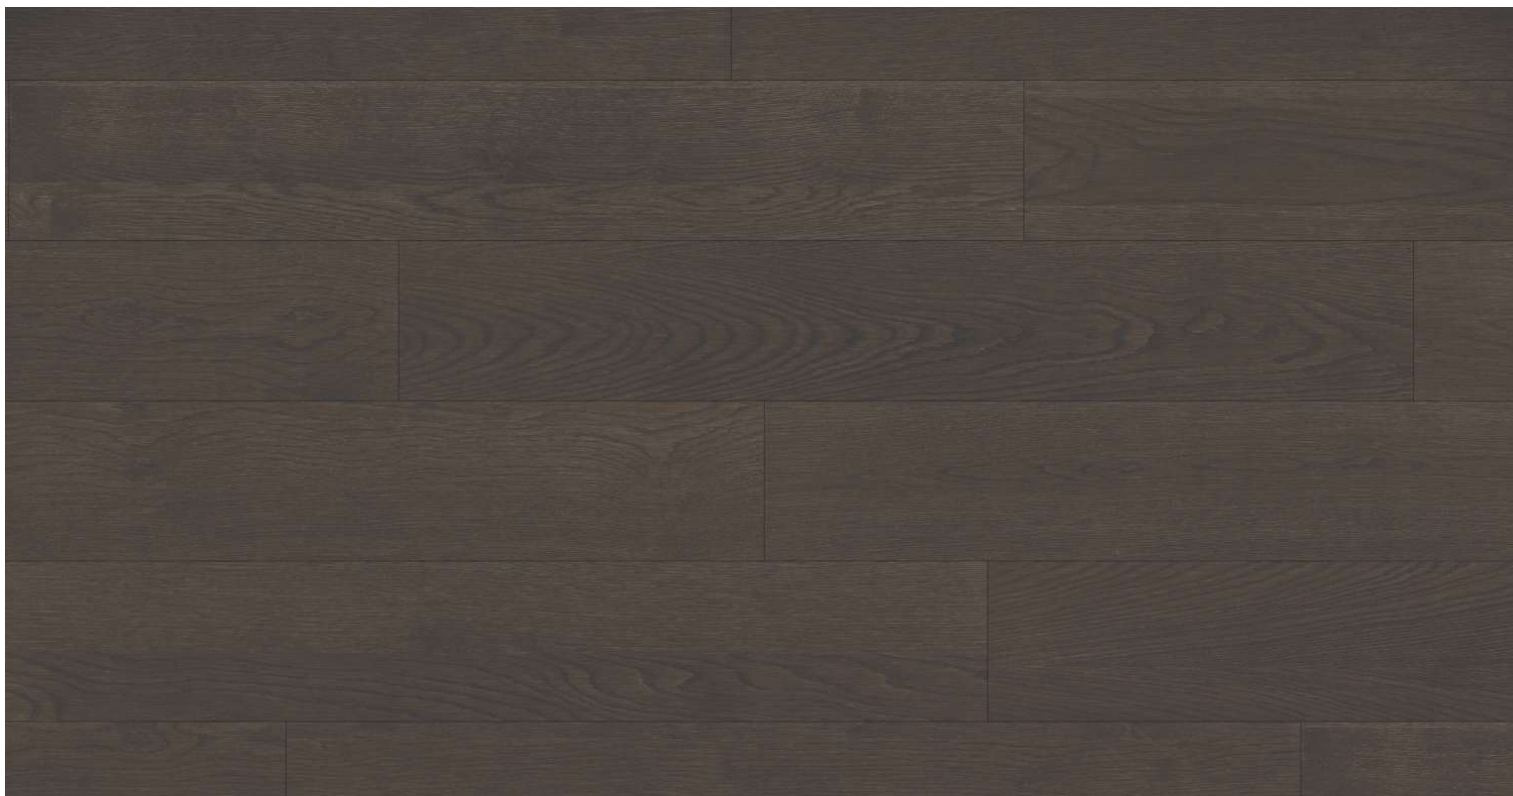

Burley Oak Premium

PARKY

Podlahy dřevěné dýhové - Parky 2025 - řada: PRO

Kód, formát, balení, dostupnost

Kód:	PR-BUR-RL
Formát (mm):	7,2 x 190 x 1203
Šířka (mm):	190
Tloušťka (mm):	7.2
Délka (mm):	1203
Balení (m2):	2.514
Počet lamel v balení (ks):	11
Hmotnost balení (kg):	16,3
Obsah balení:	Plné délky lamel
Počet balení na paletě (ks):	65
Paleta (m2):	163.41
Hmotnost palety (kg):	1074
Dostupnost:	S

Konstrukce, třídění, povrch. úprava

Typ výrobku, konstrukce:	Podlahy dřevěné dýhové
Vzor:	Plošný
Dřevina:	Dub
Třídění dřeva:	Rustic Light
Povrchová úprava:	Supermatný lak (3GU)
Název dřeviny:	Burley Oak Premium
Kartáčování:	Kartáč
Ruční hoblování:	Ne
Ruční patina:	Ne
Zkosená hrana:	4-stranná fáze
Nášlapná vrstva (mm):	0.6
Typ nášlapné vrstvy:	Krájená dýha
Protitah, podkladová vrstva:	Dýha
Nosič:	HDF
Spoj:	Zámek Unifit X

*Odolné dřevo jako laminát, za cenu vinylu
Supermatný povrch Titanium s hlubokým kartáčem
Široký výběr dubů, ideální na podlahové vytápění
Vysoká odolnost proti vodě - testováno 12 hodin pod vodou*