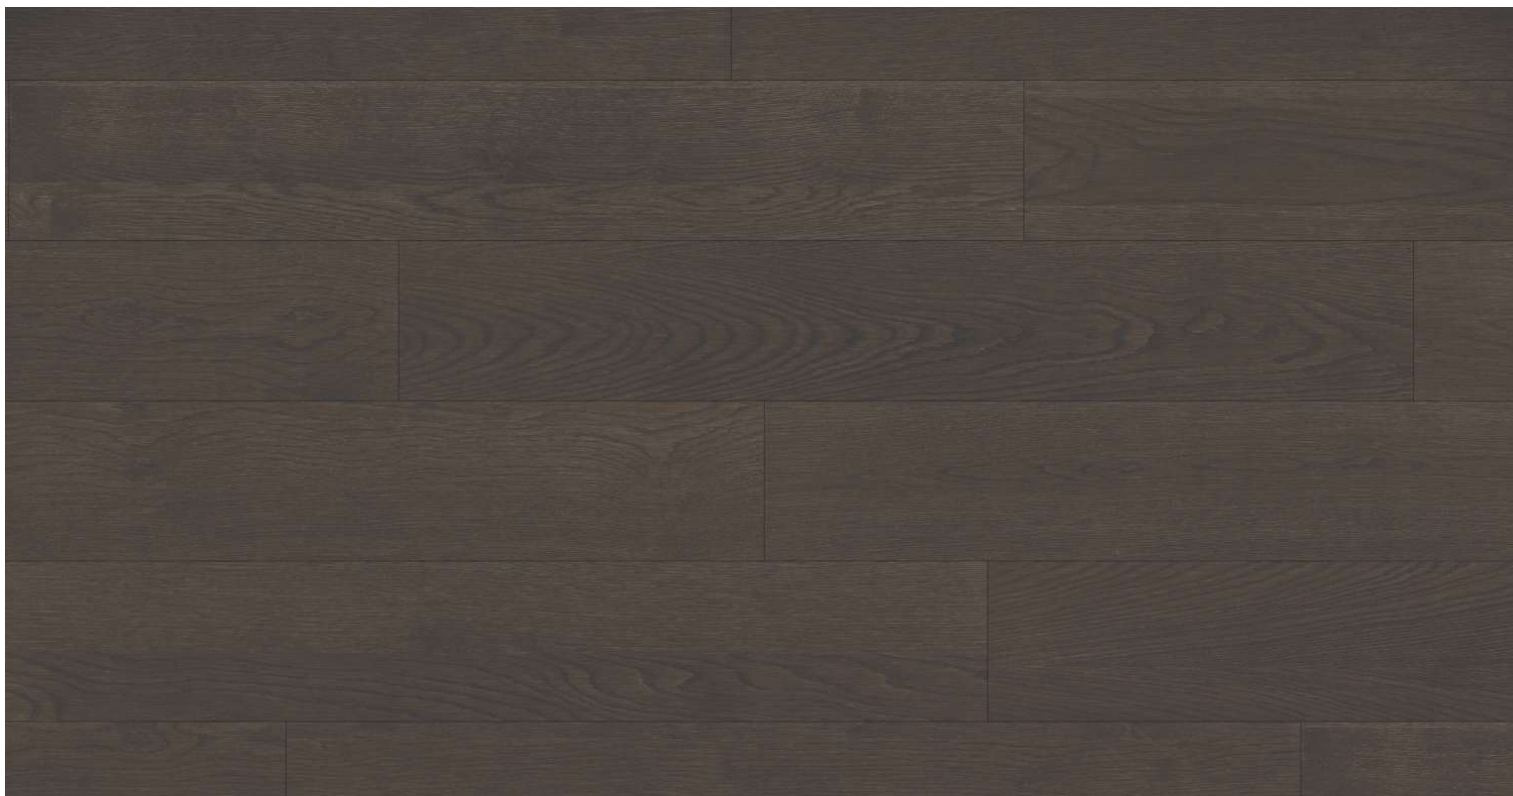

# Burley Oak Premium

**PARKY**

Podlahy dřevěné dýhové - Parky 2025 - řada: PRO

## Konstrukce, třídění, povrch. úprava

<b>Typ výrobku, konstrukce:</b>	<b>Podlahy dřevěné dýhové</b>
Vzor:	Plošný
Dřevina:	Dub
Třídění dřeva:	Rustic Light
Povrchová úprava:	Supermatný lak (3GU)
Název dřeviny:	Burley Oak Premium
Kartáčování:	Kartáč
Ruční hoblování:	Ne
Ruční patina:	Ne
Zkosená hrana:	4-stranná fáze
Nášlapná vrstva (mm):	0.6
Typ nášlapné vrstvy:	Krájená dýha
Protitah, podkladová vrstva:	Dýha
Nosič:	HDF
Spoj:	Zámek Unifit X