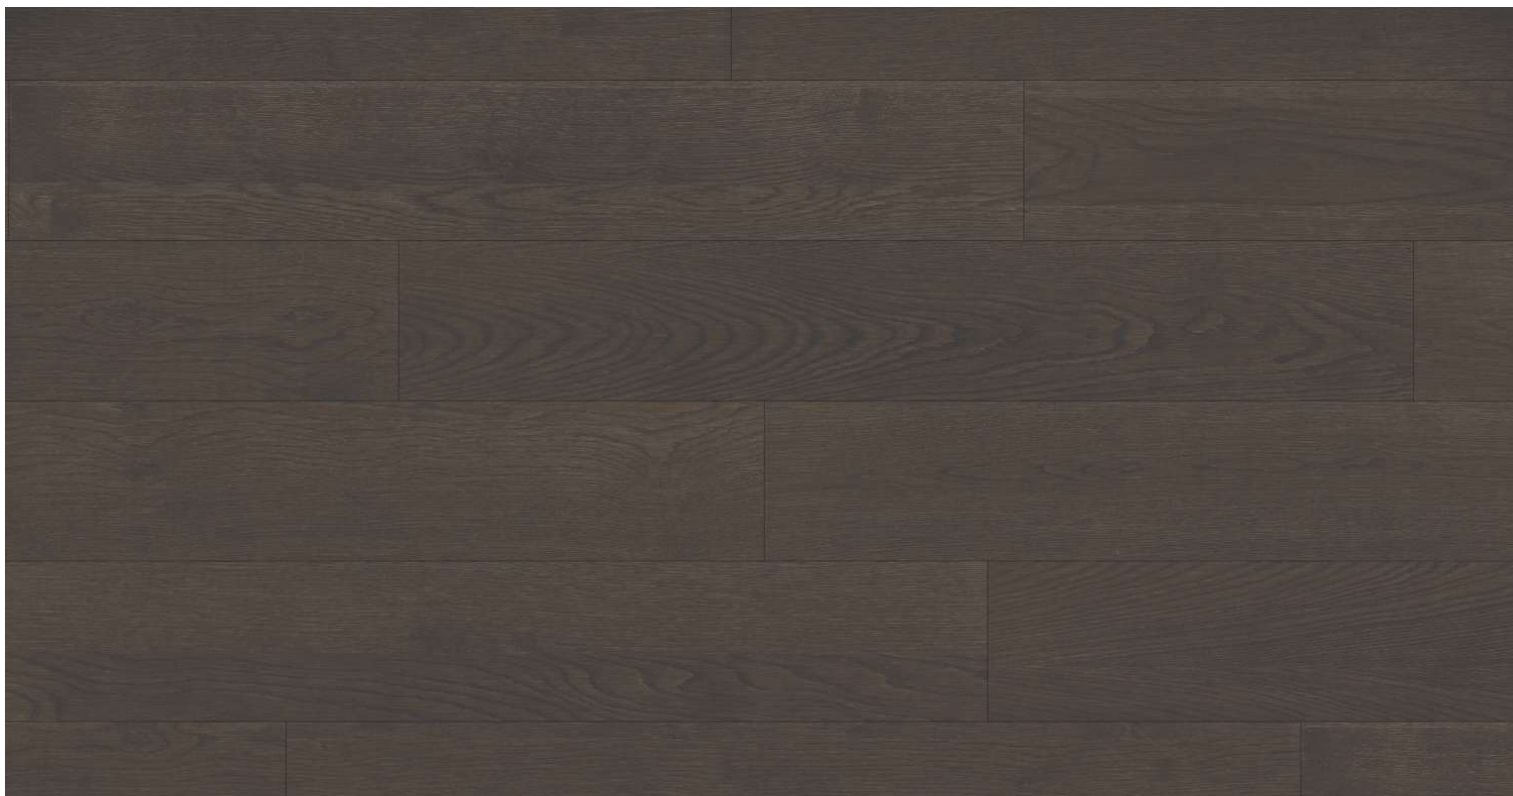

Burley Oak Premium

PARKY

Podlahy dřevěné dýhové - Parky 2025 - řada: PRO

Kód, formát, balení, dostupnost

Kód:	PR-BUR-RL
Formát (mm):	7,2 x 190 x 1203
Šířka (mm):	190
Tloušťka (mm):	7.2
Délka (mm):	1203
Balení (m2):	2.514
Počet lamel v balení (ks):	11
Hmotnost balení (kg):	16,3
Obsah balení:	Plné délky lamel
Počet balení na paletě (ks):	65
Paleta (m2):	163.41
Hmotnost palety (kg):	1074
Dostupnost:	S

Konstrukce, třídění, povrch. úprava

Typ výrobku, konstrukce:	Podlahy dřevěné dýhové
Vzor:	Plošný
Dřevina:	Dub
Třídění dřeva:	Rustic Light
Povrchová úprava:	Supermatný lak (3 GU)
Název dřeviny:	Burley Oak Premium
Kartáčování:	Kartáč
Ruční hoblování:	Ne
Ruční patina:	Ne
Zkosená hrana:	4-stranná fáze
Nášlapná vrstva (mm):	0.6
Typ nášlapné vrstvy:	Krájená dýha
Protitah, podkladová vrstva:	Dýha
Nosič:	HDF
Spoj:	Zámek Unifit X

*Odolné dřevo jako laminát, za cenu vinylu
Supermatný povrch Titanium s hlubokým kartáčem
Široký výběr dubů, ideální na podlahové vytápění
Vysoká odolnost proti vodě - testováno 12 hodin pod vodou*