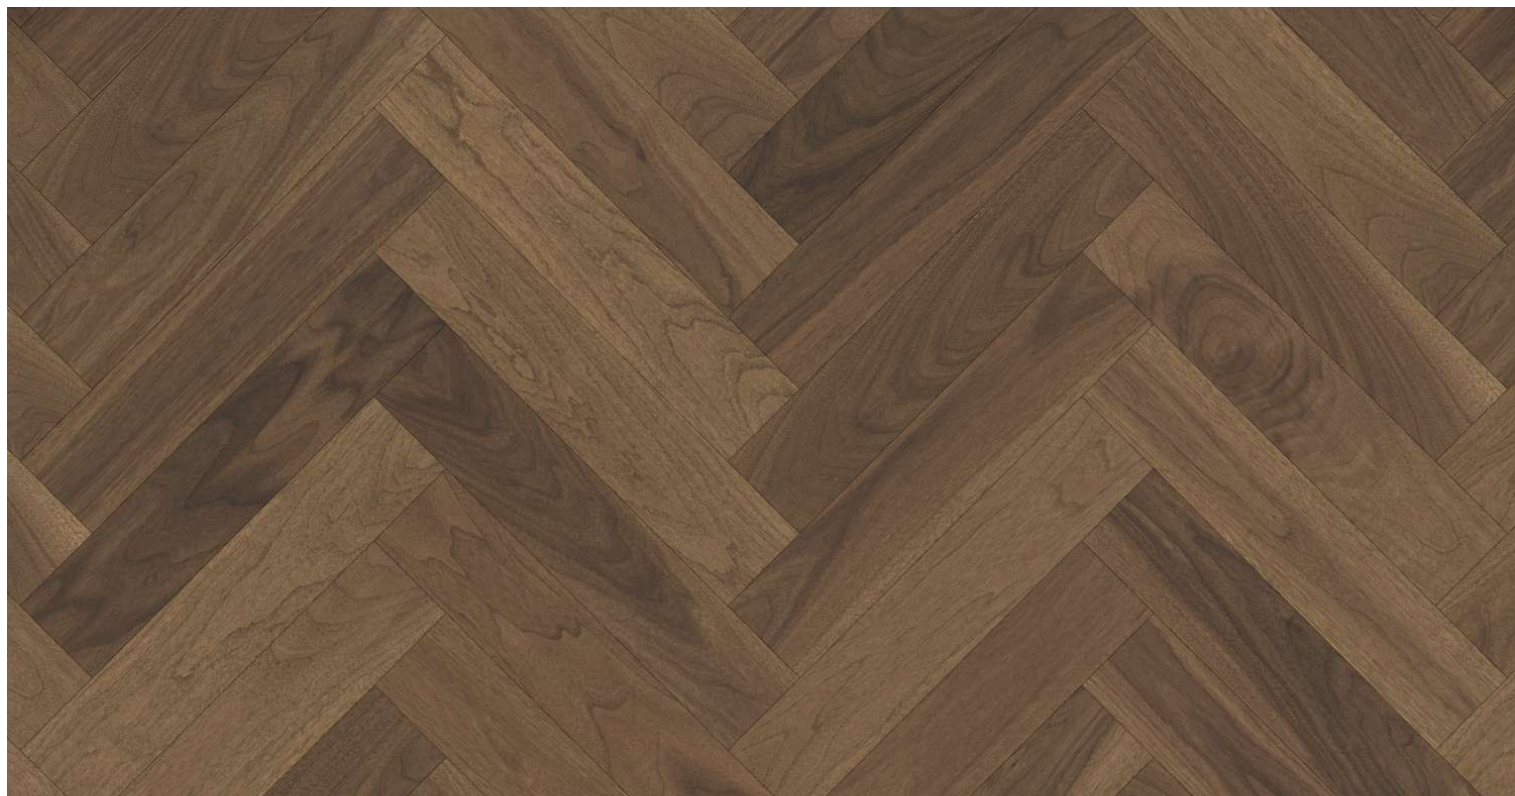

# Smoked Walnut Premium

**PARKY**

Podlahy dřevěné dýhové - Parky 2025 - řada: **SWING**

## Kód, formát, balení, dostupnost

<b>Kód:</b>	<b>SW-SMO-PR-R</b>
Formát (mm):	10 x 121 x 593
Šířka (mm):	121
Tloušťka (mm):	10
Délka (mm):	593
Balení (m2):	0.789
Počet lamel v balení (ks):	11
Hmotnost balení (kg):	6,9
Obsah balení:	Plné délky lamel
Počet balení na paletě (ks):	126
Paleta (m2):	99.414
Hmotnost palety (kg):	884
Dostupnost:	CS

## Konstrukce, třídění, povrch. úprava

<b>Typ výrobku, konstrukce:</b>	<b>Podlahy dřevěné dýhové</b>
Vzor:	Monoplošný - rybina
Dřevina:	Ořech
Třídění dřeva:	Premium
Povrchová úprava:	Supermatný lak (3GU)
Název dřeviny:	Smoked Walnut Premium
Kartáčování:	Kartáč
Ruční hoblování:	Ne
Ruční patina:	Ne
Zkosená hrana:	4-stranná fáze
Nášlapná vrstva (mm):	0.6
Typ nášlapné vrstvy:	Krájená dýha
Protitah, podkladová vrstva:	Dýha
Nosič:	HDF
Spoj:	Zámek Unifit X