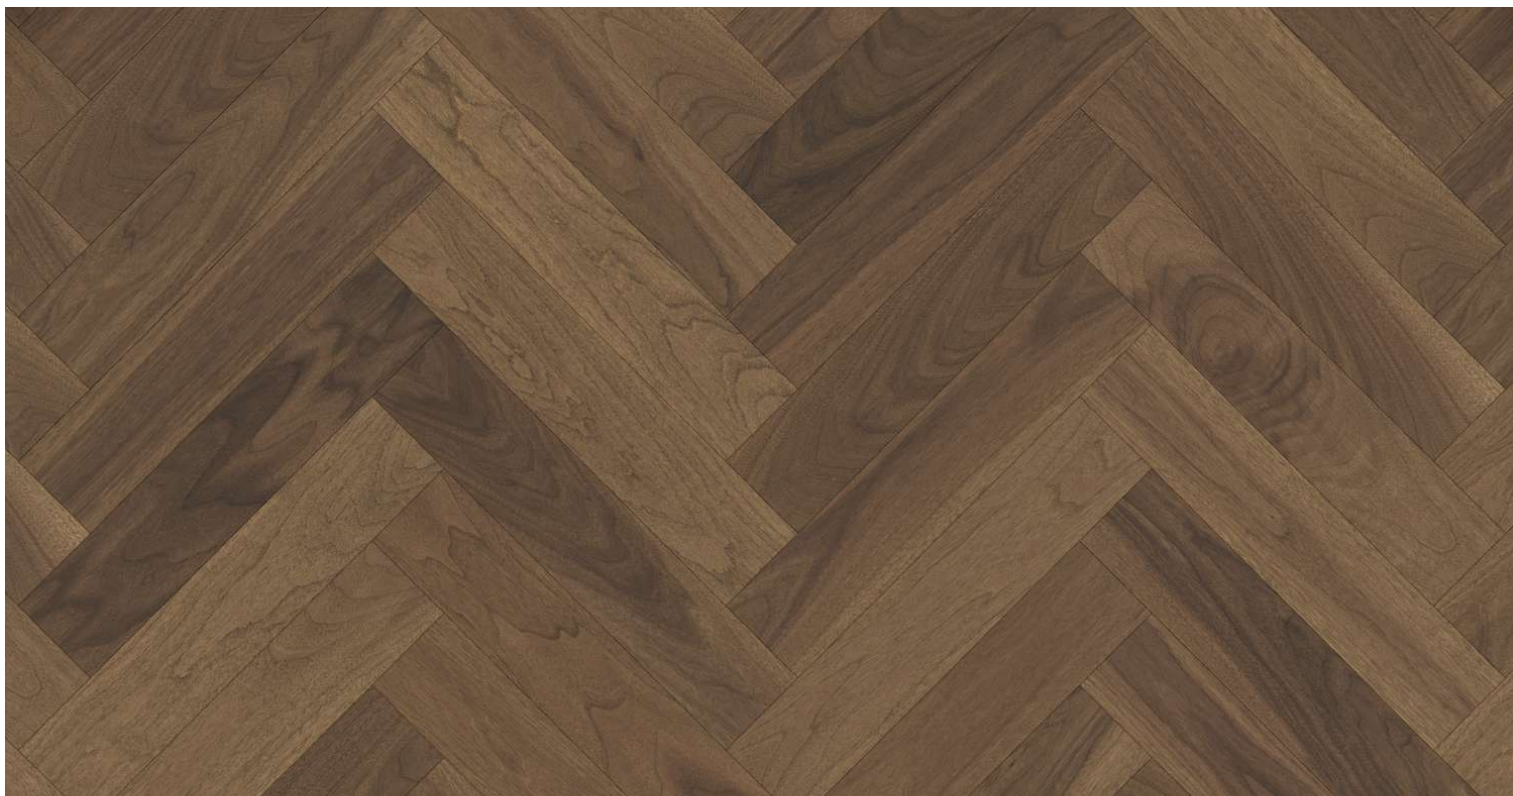

# Smoked Walnut Premium

**PARKY**

Podlahy dřevěné dýhové - Parky 2025 - řada: **SWING**

## Kód, formát, balení, dostupnost

<b>Kód:</b>	<b>SW-SMO-PR-R</b>
Formát (mm):	10 x 121 x 593
Šířka (mm):	121
Tloušťka (mm):	10
Délka (mm):	593
Balení (m2):	0.789
Počet lamel v balení (ks):	11
Hmotnost balení (kg):	6,9
Obsah balení:	Plné délky lamel
Počet balení na paletě (ks):	126
Paleta (m2):	99.414
Hmotnost palety (kg):	884
Dostupnost:	CS

## Konstrukce, třídění, povrch. úprava

<b>Typ výrobku, konstrukce:</b>	<b>Podlahy dřevěné dýhové</b>
Vzor:	Monoplošný - rybina
Dřevina:	Ořech
Třídění dřeva:	Premium
Povrchová úprava:	Supermatný lak (3 GU)
Název dřeviny:	Smoked Walnut Premium
Kartáčování:	Kartáč
Ruční hoblování:	Ne
Ruční patina:	Ne
Zkosená hrana:	4-stranná fáze
Nášlapná vrstva (mm):	0.6
Typ nášlapné vrstvy:	Krájená dýha
Protitah, podkladová vrstva:	Dýha
Nosič:	HDF
Spoj:	Zámek Unifit X