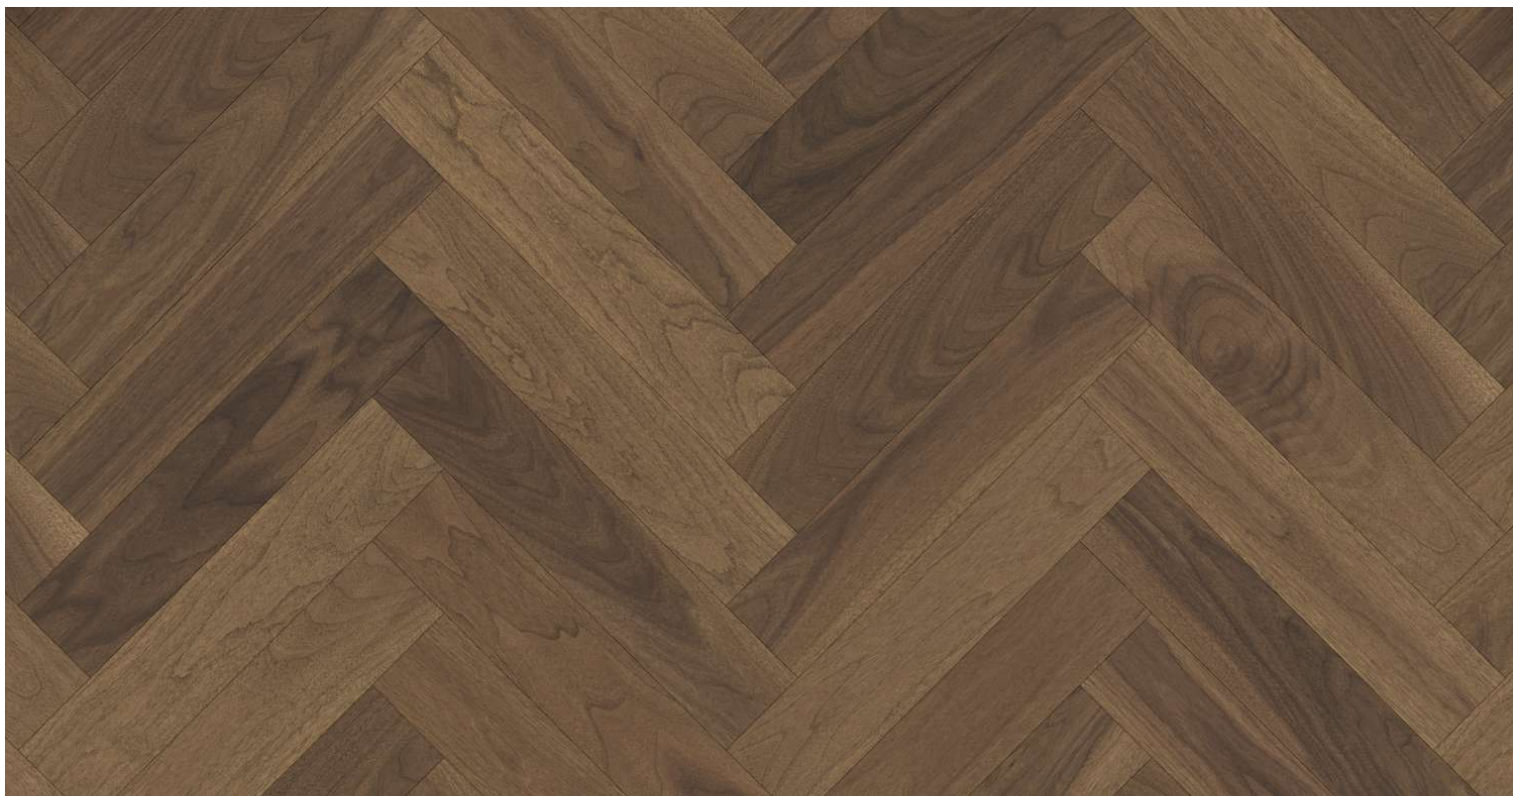

Smoked Walnut Premium

PARKY

Podlahy dřevěné dýhové - Parky 2025 - řada: **SWING**

Kód, formát, balení, dostupnost

Kód:	SW-SMO-PR-R
Formát (mm):	10 x 121 x 593
Šířka (mm):	121
Tloušťka (mm):	10
Délka (mm):	593
Balení (m2):	0.789
Počet lamel v balení (ks):	11
Hmotnost balení (kg):	6,9
Obsah balení:	Plné délky lamel
Počet balení na paletě (ks):	126
Paleta (m2):	99.414
Hmotnost palety (kg):	884
Dostupnost:	CS

Konstrukce, třídění, povrch. úprava

Typ výrobku, konstrukce:	Podlahy dřevěné dýhové
Vzor:	Monoplošný - rybina
Dřevina:	Ořech
Třídění dřeva:	Premium
Povrchová úprava:	Supermatný lak (3 GU)
Název dřeviny:	Smoked Walnut Premium
Kartáčování:	Kartáč
Ruční hoblování:	Ne
Ruční patina:	Ne
Zkosená hrana:	4-stranná fáze
Nášlapná vrstva (mm):	0.6
Typ nášlapné vrstvy:	Krájená dýha
Protitah, podkladová vrstva:	Dýha
Nosič:	HDF
Spoj:	Zámek Unifit X