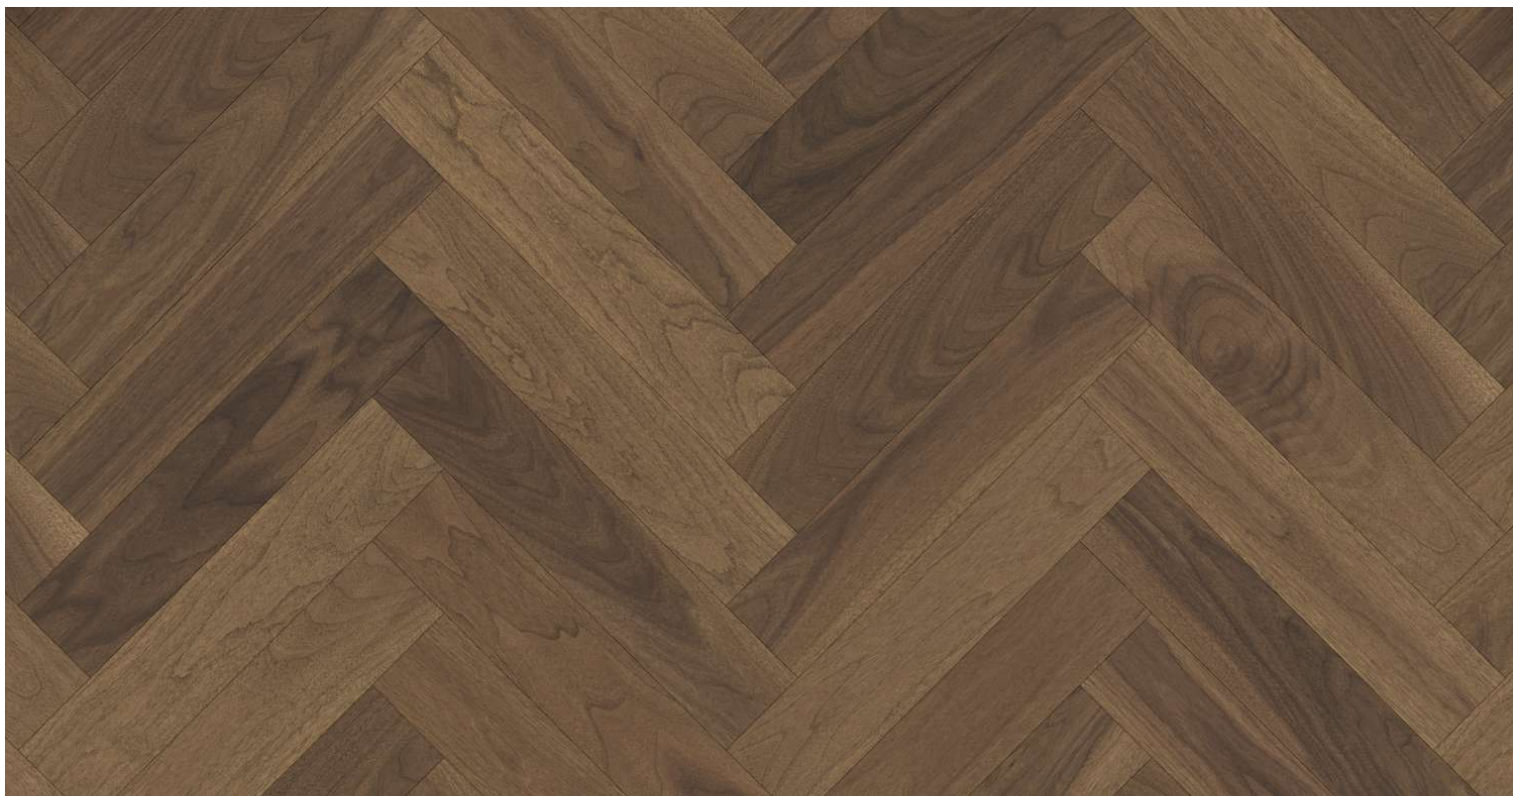

# Smoked Walnut Premium

**PARKY**

Podlahy dřevěné dýhové - Parky 2025 - řada: **SWING**

## Kód, formát, balení, dostupnost

<b>Kód:</b>	<b>SW-SMO-PR-L</b>
Formát (mm):	10 x 121 x 593
Šířka (mm):	121
Tloušťka (mm):	10
Délka (mm):	593
Balení (m2):	0.789
Počet lamel v balení (ks):	11
Hmotnost balení (kg):	6,9
Obsah balení:	Plné délky lamel
Počet balení na paletě (ks):	126
Paleta (m2):	99.414
Hmotnost palety (kg):	884
Dostupnost:	CS

## Konstrukce, třídění, povrch. úprava

<b>Typ výrobku, konstrukce:</b>	<b>Podlahy dřevěné dýhové</b>
Vzor:	Monoplošný - rybina
Dřevina:	Ořech
Třídění dřeva:	Premium
Povrchová úprava:	Supermatný lak (3 GU)
Název dřeviny:	Smoked Walnut Premium
Kartáčování:	Kartáč
Ruční hoblování:	Ne
Ruční patina:	Ne
Zkosená hrana:	4-stranná fáze
Nášlapná vrstva (mm):	0.6
Typ nášlapné vrstvy:	Krájená dýha
Protitah, podkladová vrstva:	Dýha
Nosič:	HDF
Spoj:	Zámek Unifit X