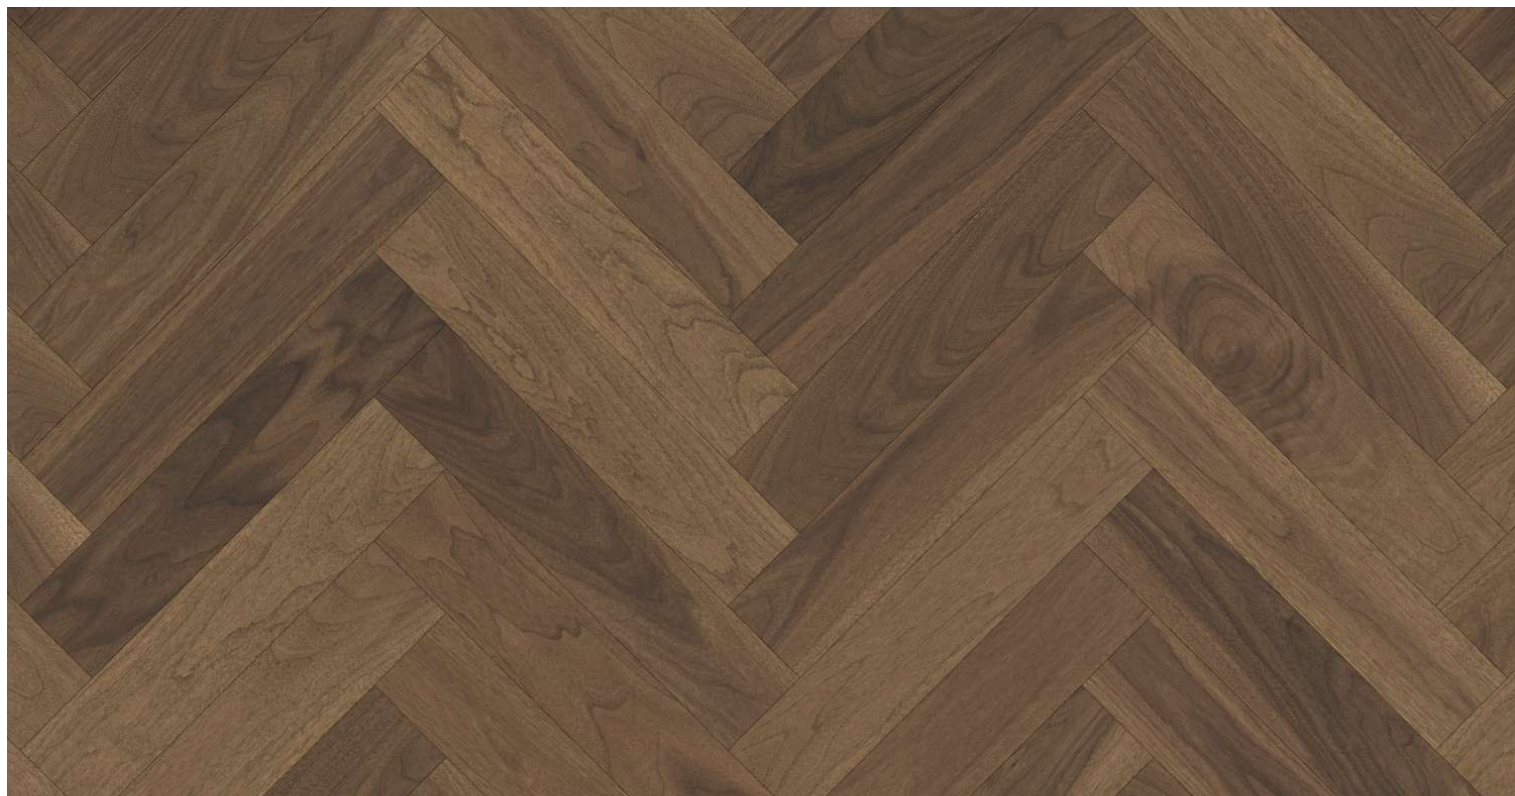

# Smoked Walnut Premium

**PARKY**

Podlahy dřevěné dýhové - Parky 2025 - řada: **SWING**

## Kód, formát, balení, dostupnost

<b>Kód:</b>	<b>SW-SMO-PR-L</b>
Formát (mm):	10 x 121 x 593
Šířka (mm):	121
Tloušťka (mm):	10
Délka (mm):	593
Balení (m2):	0.789
Počet lamel v balení (ks):	11
Hmotnost balení (kg):	6,9
Obsah balení:	Plné délky lamel
Počet balení na paletě (ks):	126
Paleta (m2):	99.414
Hmotnost palety (kg):	884
Dostupnost:	CS

## Konstrukce, třídění, povrch. úprava

<b>Typ výrobku, konstrukce:</b>	<b>Podlahy dřevěné dýhové</b>
Vzor:	Monoplošný - rybina
Dřevina:	Ořech
Třídění dřeva:	Premium
Povrchová úprava:	Supermatný lak (3 GU)
Název dřeviny:	Smoked Walnut Premium
Kartáčování:	Kartáč
Ruční hoblování:	Ne
Ruční patina:	Ne
Zkosená hrana:	4-stranná fáze
Nášlapná vrstva (mm):	0.6
Typ nášlapné vrstvy:	Krájená dýha
Protitah, podkladová vrstva:	Dýha
Nosič:	HDF
Spoj:	Zámek Unifit X