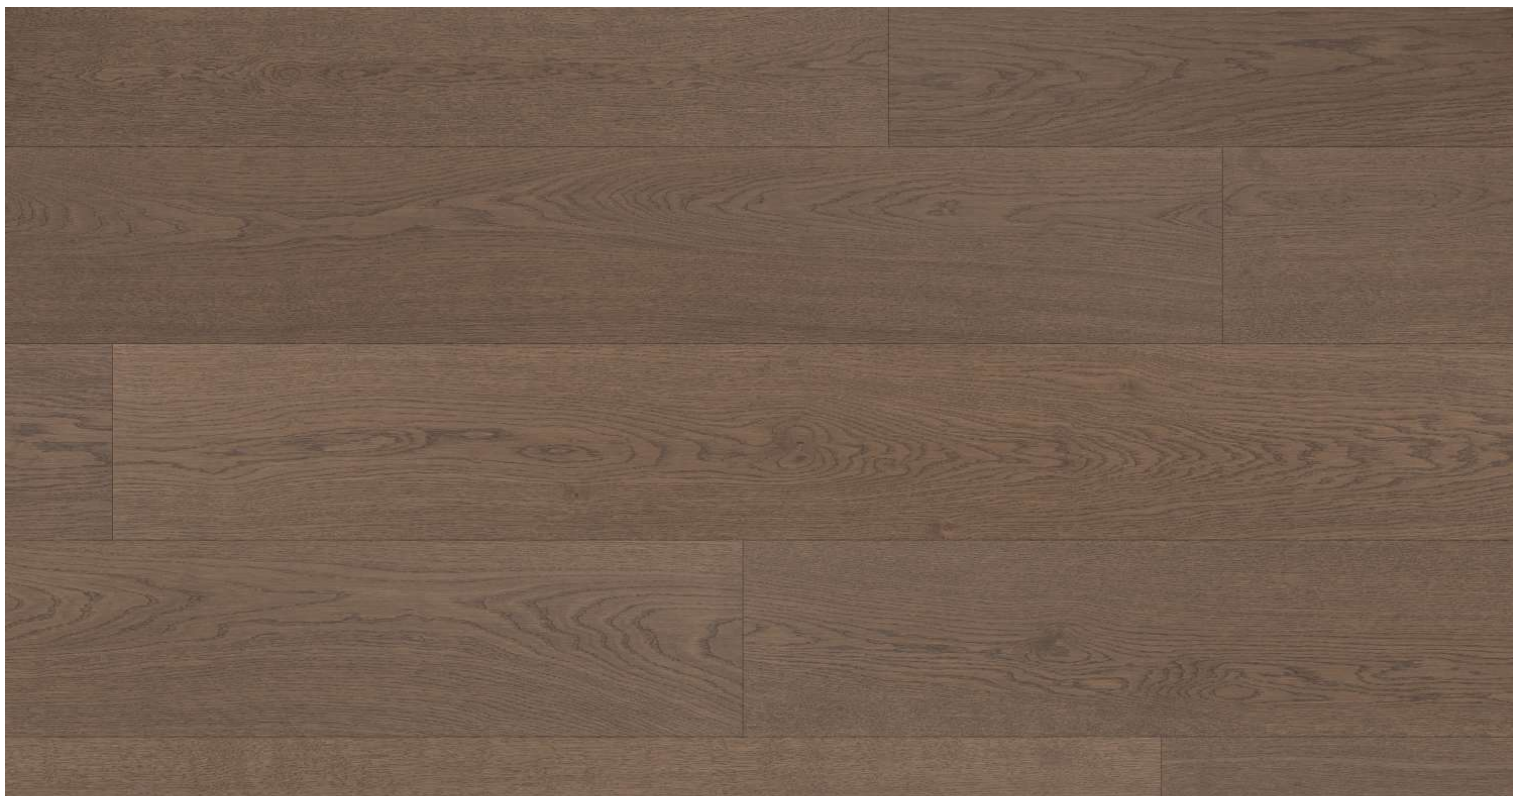

Hazel Oak Rustic Light

PARKY

Podlahy dřevěné dýhové - Parky 2025 - řada: **SUMMIT**

Kód, formát, balení, dostupnost

Kód:	SU-HAZ-RL
Formát (mm):	10 x 233 x 2050
Šířka (mm):	233
Tloušťka (mm):	10
Délka (mm):	2050
Balení (m2):	2.388
Počet lamel v balení (ks):	5
Hmotnost balení (kg):	19,2
Obsah balení:	Plné délky lamel
Počet balení na paletě (ks):	44
Paleta (m2):	105.072
Hmotnost palety (kg):	861
Dostupnost:	CS

Konstrukce, třídění, povrch. úprava

Typ výrobku, konstrukce:	Podlahy dřevěné dýhové
Vzor:	Monoplošný
Dřevina:	Dub
Třídění dřeva:	Rustic Light
Povrchová úprava:	Supermatný lak (3GU)
Název dřeviny:	Hazel Oak Rustic Light
Kartáčování:	Kartáč
Ruční hoblování:	Ne
Ruční patina:	Ne
Zkosená hrana:	4-stranná fáze
Nášlapná vrstva (mm):	0.6
Typ nášlapné vrstvy:	Krájená dýha
Protitah, podkladová vrstva:	Dýha
Nosič:	HDF
Spoj:	Zámek Unifit X

*Dlouhé a široké lamely dub Premium, ideální na podlahové vytápění
Hluboký kartáč, zámek Unifit X pro rychlejší pokládku
Supermatný povrch Titanium, vysoká komerční zátěž 33 !
Vysoká odolnost proti vodě - testováno 12 hodin pod vodou*