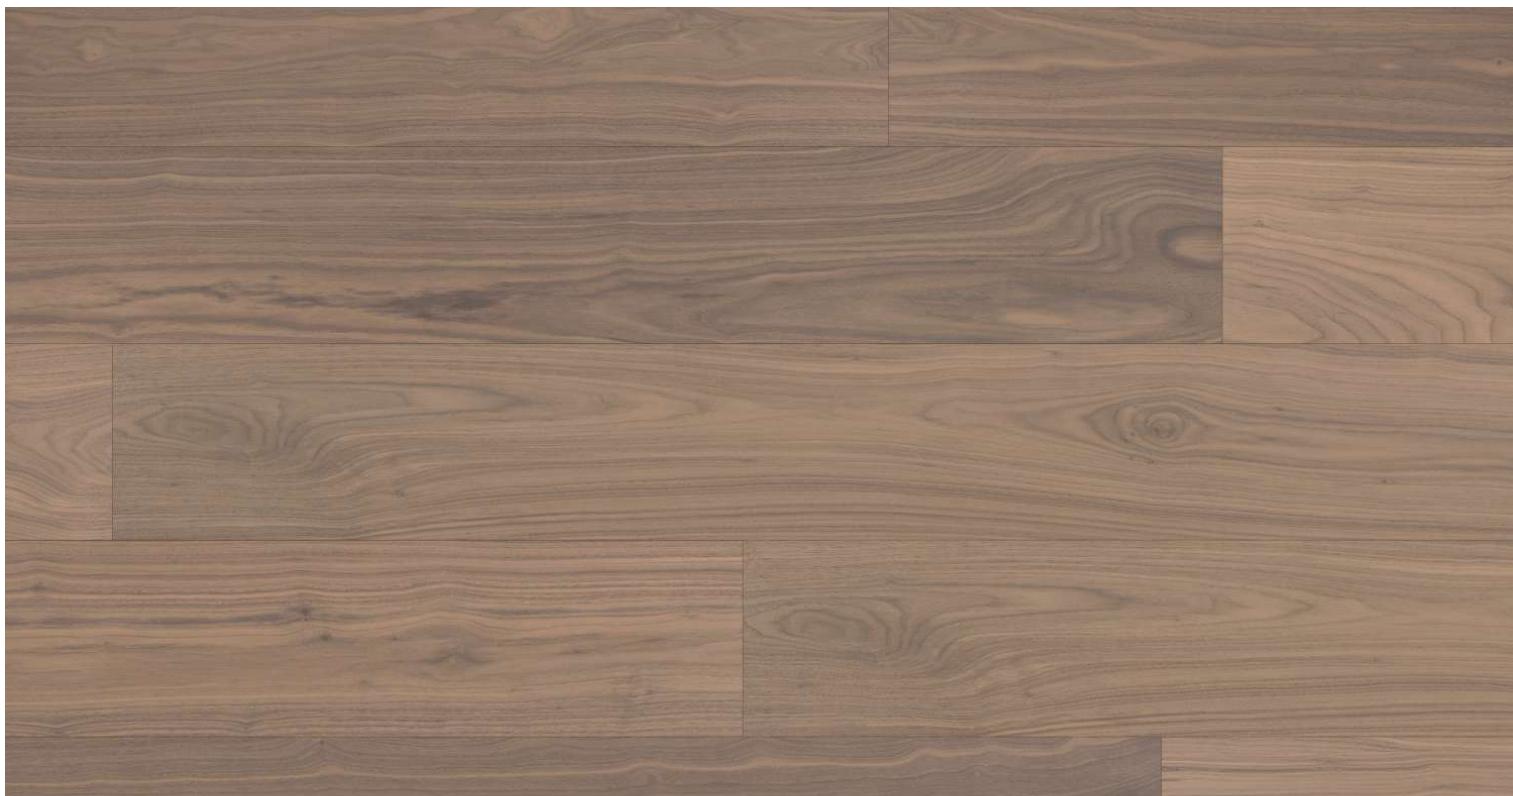

# Frozen Walnut Premium

**PARKY**

Podlahy dřevěné dýhové - Parky 2025 - řada: **SUMMIT**

## Kód, formát, balení, dostupnost

<b>Kód:</b>	<b>SU-FRO-PR</b>
Formát (mm):	10 x 233 x 2050
Šířka (mm):	233
Tloušťka (mm):	10
Délka (mm):	2050
Balení (m2):	2.388
Počet lamel v balení (ks):	5
Hmotnost balení (kg):	19,2
Obsah balení:	Plné délky lamel
Počet balení na paletě (ks):	44
Paleta (m2):	105.072
Hmotnost palety (kg):	861
Dostupnost:	CS

## Konstrukce, třídění, povrch. úprava

<b>Typ výrobku, konstrukce:</b>	<b>Podlahy dřevěné dýhové</b>
Vzor:	Monoplošný
Dřevina:	Ořech
Třídění dřeva:	Premium
Povrchová úprava:	Supermatný lak (3 GU)
Název dřeviny:	Frozen Walnut Premium
Kartáčování:	Kartáč
Ruční hoblování:	Ne
Ruční patina:	Ne
Zkosená hrana:	4-stranná fáze
Nášlapná vrstva (mm):	0.6
Typ nášlapné vrstvy:	Krájená dýha
Protitah, podkladová vrstva:	Dýha
Nosič:	HDF
Spoj:	Zámek Unifit X