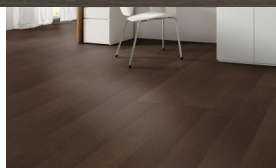

Burley Oak Premium

PARKY

Podlahy dřevěné dýhové - Parky 2025 - řada: **MASTER**

Kód, formát, balení, dostupnost

Kód:	MA-BUR-PR
Formát (mm):	10 x 166 x 1506
Šířka (mm):	166
Tloušťka (mm):	10
Délka (mm):	1506
Balení (m2):	2
Počet lamel v balení (ks):	8
Hmotnost balení (kg):	17,3
Obsah balení:	Plné délky lamel
Počet balení na paletě (ks):	72
Paleta (m2):	144
Hmotnost palety (kg):	1260
Dostupnost:	CS

Konstrukce, třídění, povrch. úprava

Typ výrobku, konstrukce:	Podlahy dřevěné dýhové
Vzor:	Plošný
Dřevina:	Dub
Třídění dřeva:	Premium
Povrchová úprava:	Supermatný lak (3 GU)
Název dřeviny:	Burley Oak Premium
Kartáčování:	Kartáč
Ruční hoblování:	Ne
Ruční patina:	Ne
Zkosená hrana:	4-stranná fáze
Nášlapná vrstva (mm):	0.6
Typ nášlapné vrstvy:	Krájená dýha
Protitah, podkladová vrstva:	Dýha
Nosič:	HDF
Spoj:	Zámek Unifit X

Technické parametry, pokládka, záruka

Zátěžová třída:	23/33
Podlahové vytápění:	Vhodné
Tepelný odpor m2K/W:	0.073
Kód doporučené lišty:	1660CDBURLEY
PEFC Certifikace:	Ne
FSC Certifikace:	Ne
Doporučená pokládka:	Plovoucí nebo celoplošné lepení
Záruka pro bytové/komerční prostory:	Limitovaná doživotní/10let

*Středně dlouhé lamely dub Premium, ideální na podlahové vytápění
Hluboký kartáč, zámek Unifit X pro rychlejší pokládku
Supermatný povrch Titanium, vysoká komerční zátěž 33 !
Vysoká odolnost proti vodě - testováno 12 hodin pod vodou*