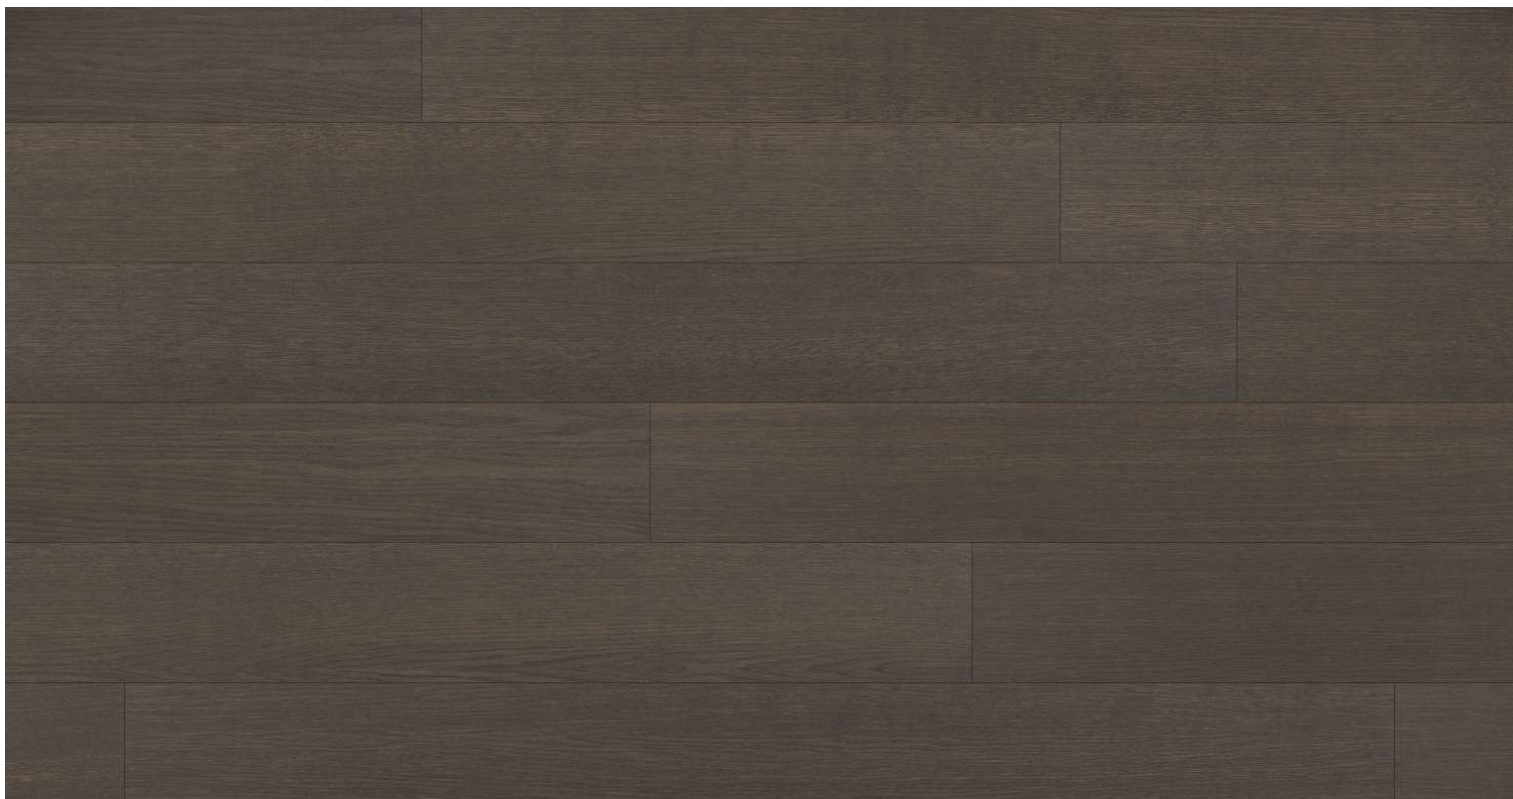

Burley Oak Premium

PARKY

Podlahy dřevěné dýhové - Parky 2025 - řada: **MASTER**

Kód, formát, balení, dostupnost

Kód:	MA-BUR-PR
Formát (mm):	10 x 166 x 1506
Šířka (mm):	166
Tloušťka (mm):	10
Délka (mm):	1506
Balení (m2):	2
Počet lamel v balení (ks):	8
Hmotnost balení (kg):	17,3
Obsah balení:	Plné délky lamel
Počet balení na paletě (ks):	72
Paleta (m2):	144
Hmotnost palety (kg):	1260
Dostupnost:	CS

Konstrukce, třídění, povrch. úprava

Typ výrobku, konstrukce:	Podlahy dřevěné dýhové
Vzor:	Plošný
Dřevina:	Dub
Třídění dřeva:	Premium
Povrchová úprava:	Supermatný lak (3 GU)
Název dřeviny:	Burley Oak Premium
Kartáčování:	Kartáč
Ruční hoblování:	Ne
Ruční patina:	Ne
Zkosená hrana:	4-stranná fáze
Nášlapná vrstva (mm):	0.6
Typ nášlapné vrstvy:	Krájená dýha
Protitah, podkladová vrstva:	Dýha
Nosič:	HDF
Spoj:	Zámek Unifit X

*Středně dlouhé lamely dub Premium, ideální na podlahové vytápění
Hluboký kartáč, zámek Unifit X pro rychlejší pokládku
Supermatný povrch Titanium, vysoká komerční zátěž 33 !
Vysoká odolnost proti vodě - testováno 12 hodin pod vodou*