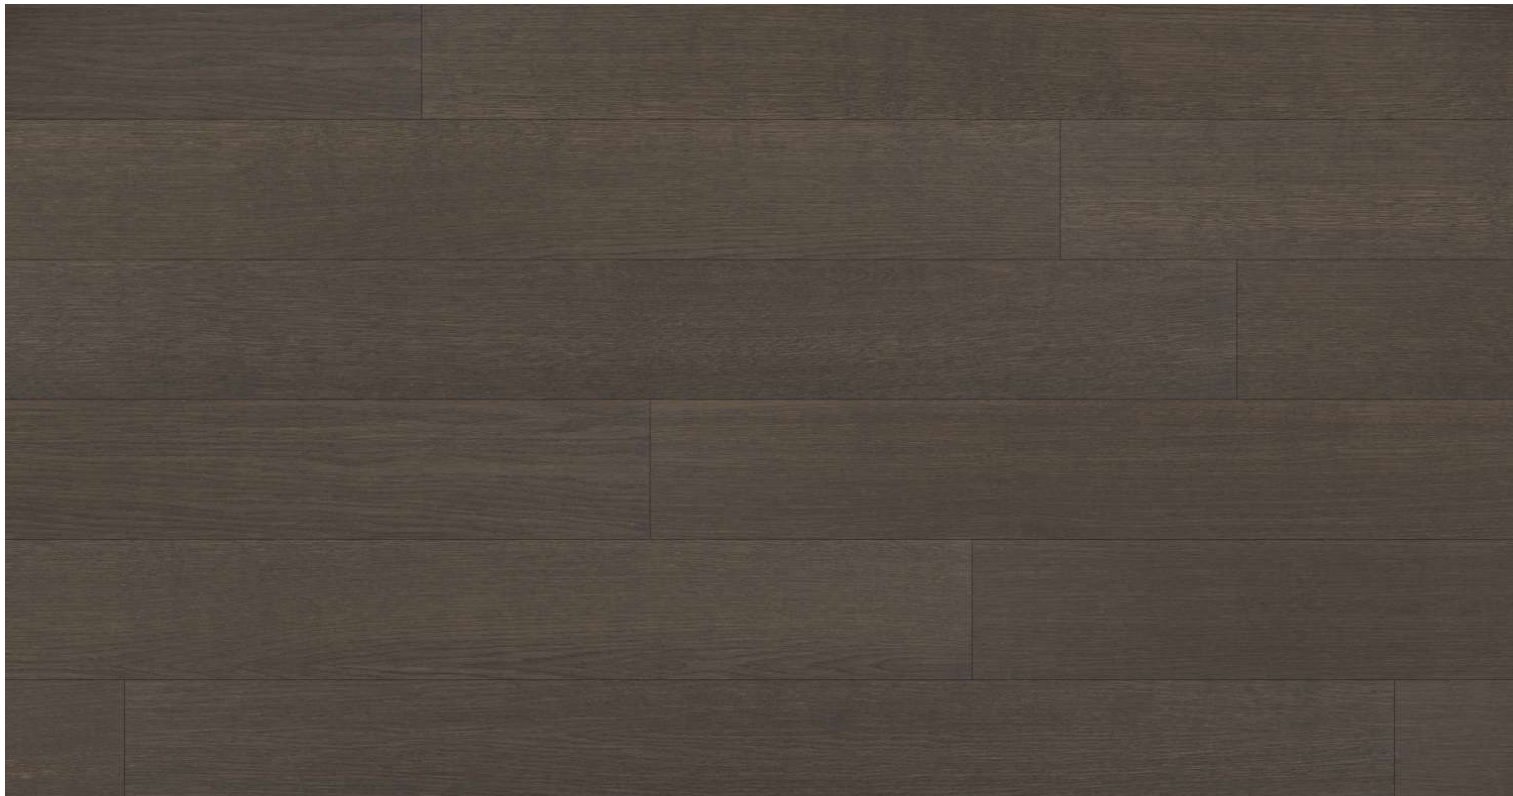

Burley Oak Premium

PARKY

Podlahy dřevěné dýhové - Parky 2025 - řada: **MASTER**

Kód, formát, balení, dostupnost

Kód:	MA-BUR-PR
Formát (mm):	10 x 166 x 1506
Šířka (mm):	166
Tloušťka (mm):	10
Délka (mm):	1506
Balení (m2):	2
Počet lamel v balení (ks):	8
Hmotnost balení (kg):	17,3
Obsah balení:	Plné délky lamel
Počet balení na paletě (ks):	72
Paleta (m2):	144
Hmotnost palety (kg):	1260
Dostupnost:	CS

Konstrukce, třídění, povrch. úprava

Typ výrobku, konstrukce:	Podlahy dřevěné dýhové
Vzor:	Plošný
Dřevina:	Dub
Třídění dřeva:	Premium
Povrchová úprava:	Supermatný lak (3 GU)
Název dřeviny:	Burley Oak Premium
Kartáčování:	Kartáč
Ruční hoblování:	Ne
Ruční patina:	Ne
Zkosená hrana:	4-stranná fáze
Nášlapná vrstva (mm):	0.6
Typ nášlapné vrstvy:	Krájená dýha
Protitah, podkladová vrstva:	Dýha
Nosič:	HDF
Spoj:	Zámek Unifit X

*Středně dlouhé lamely dub Premium, ideální na podlahové vytápění
Hluboký kartáč, zámek Unifit X pro rychlejší pokládku
Supermatný povrch Titanium, vysoká komerční zátěž 33 !
Vysoká odolnost proti vodě - testováno 12 hodin pod vodou*