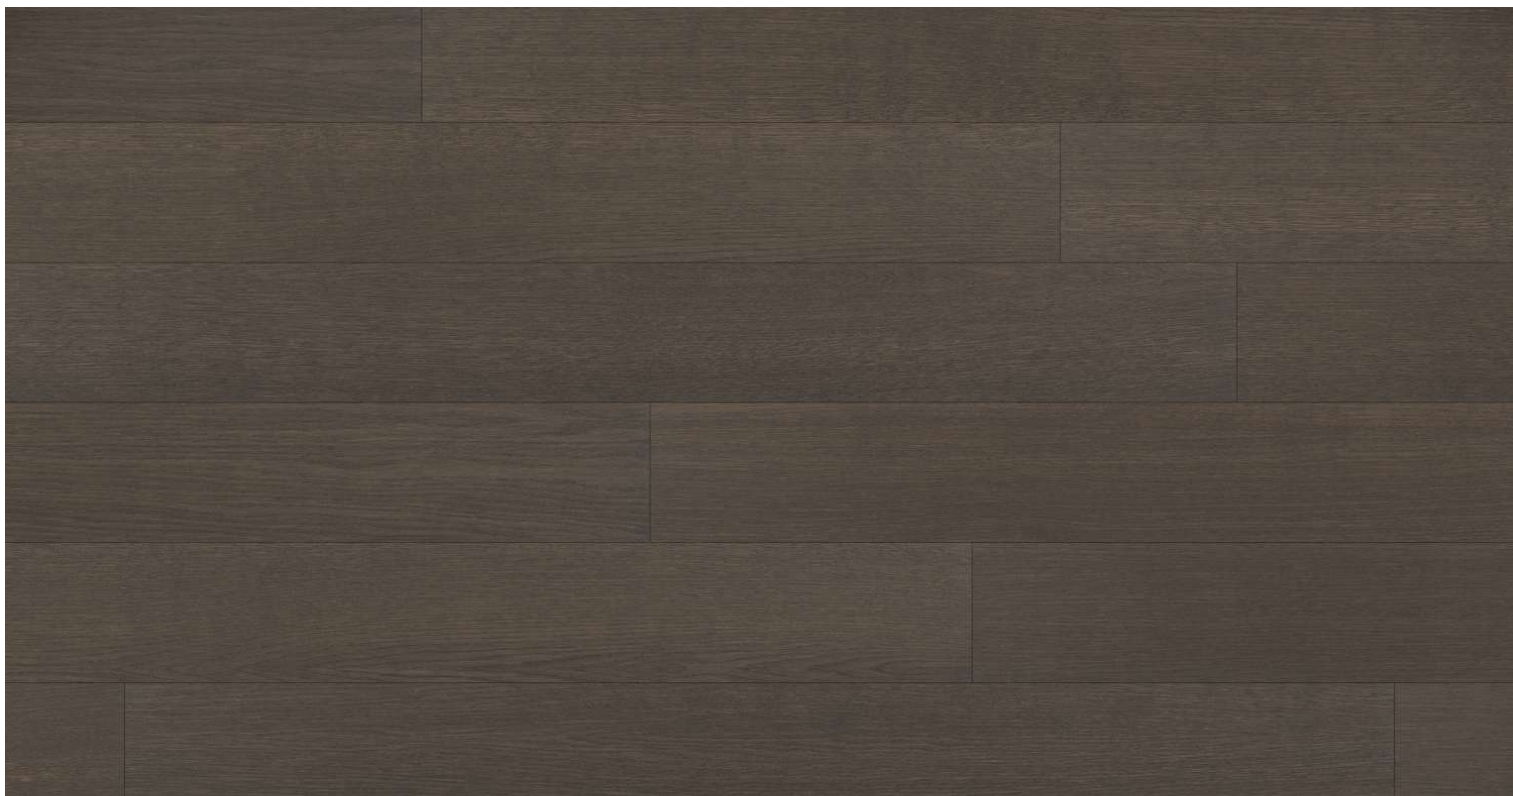

Burley Oak Premium

PARKY

Podlahy dřevěné dýhové - Parky 2025 - řada: **MASTER**

Kód, formát, balení, dostupnost

Kód:	MA-BUR-PR
Formát (mm):	10 x 166 x 1506
Šířka (mm):	166
Tloušťka (mm):	10
Délka (mm):	1506
Balení (m2):	2
Počet lamel v balení (ks):	8
Hmotnost balení (kg):	17,3
Obsah balení:	Plné délky lamel
Počet balení na paletě (ks):	72
Paleta (m2):	144
Hmotnost palety (kg):	1260
Dostupnost:	CS

Konstrukce, třídění, povrch. úprava

Typ výrobku, konstrukce:	Podlahy dřevěné dýhové
Vzor:	Plošný
Dřevina:	Dub
Třídění dřeva:	Premium
Povrchová úprava:	Supermatný lak (3GU)
Název dřeviny:	Burley Oak Premium
Kartáčování:	Kartáč
Ruční hoblování:	Ne
Ruční patina:	Ne
Zkosená hrana:	4-stranná fáze
Nášlapná vrstva (mm):	0.6
Typ nášlapné vrstvy:	Krájená dýha
Protitah, podkladová vrstva:	Dýha
Nosič:	HDF
Spoj:	Zámek Unifit X