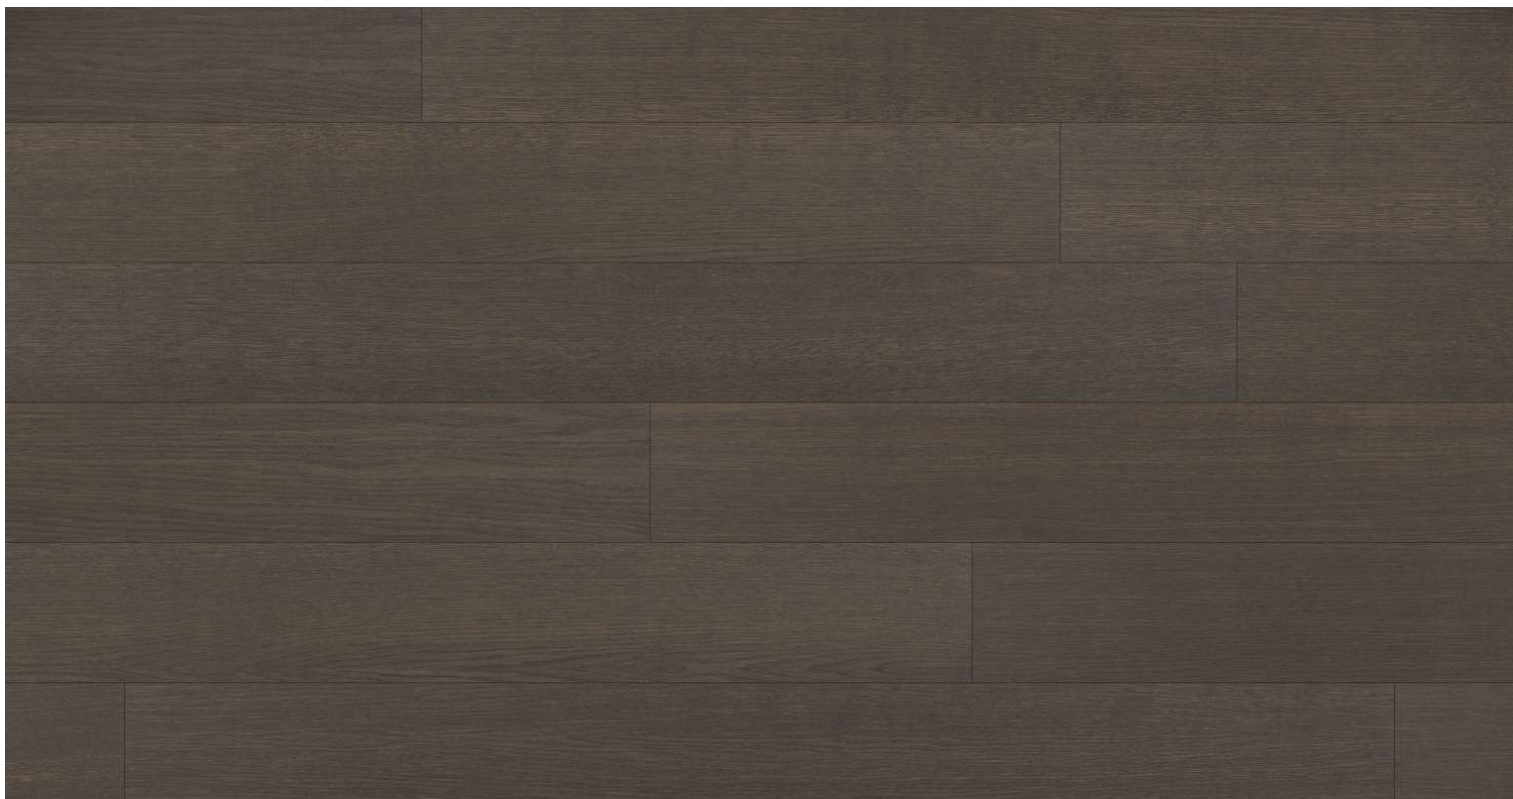

# Burley Oak Premium

Podlahy dřevěné dýhové - Parky 2025 - řada: MASTER

## Konstrukce, třídění, povrch. úprava

<b>Typ výrobku, konstrukce:</b>	<b>Podlahy dřevěné dýhové</b>
Vzor:	Plošný
Dřevina:	Dub
Třídění dřeva:	Premium
Povrchová úprava:	Supermatný lak (3 GU)
Název dřeviny:	Burley Oak Premium
Kartáčování:	Kartáč
Ruční hoblování:	Ne
Ruční patina:	Ne
Zkosená hrana:	4-stranná fáze
Nášlapná vrstva (mm):	0.6
Typ nášlapné vrstvy:	Krájená dýha
Protitah, podkladová vrstva:	Dýha
Nosič:	HDF
Spoj:	Zámek Unifit X