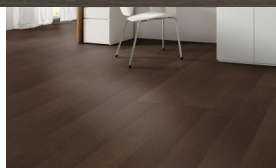

Burley Oak Premium

PARKY

Podlahy dřevěné dýhové - Parky 2025 - řada: **MASTER**

Kód, formát, balení, dostupnost

Kód:	MA-BUR-PR
Formát (mm):	10 x 166 x 1506
Šířka (mm):	166
Tloušťka (mm):	10
Délka (mm):	1506
Balení (m2):	2
Počet lamel v balení (ks):	8
Hmotnost balení (kg):	17,3
Obsah balení:	Plné délky lamel
Počet balení na paletě (ks):	72
Paleta (m2):	144
Hmotnost palety (kg):	1260
Dostupnost:	CS

Konstrukce, třídění, povrch. úprava

Typ výrobku, konstrukce:	Podlahy dřevěné dýhové
Vzor:	Plošný
Dřevina:	Dub
Třídění dřeva:	Premium
Povrchová úprava:	Supermatný lak (3 GU)
Název dřeviny:	Burley Oak Premium
Kartáčování:	Kartáč
Ruční hoblování:	Ne
Ruční patina:	Ne
Zkosená hrana:	4-stranná fáze
Nášlapná vrstva (mm):	0.6
Typ nášlapné vrstvy:	Krájená dýha
Protitah, podkladová vrstva:	Dýha
Nosič:	HDF
Spoj:	Zámek Unifit X

*Středně dlouhé lamely dub Premium, ideální na podlahové vytápění
Hluboký kartáč, zámek Unifit X pro rychlejší pokládku
Supermatný povrch Titanium, vysoká komerční zátěž 33 !
Vysoká odolnost proti vodě - testováno 12 hodin pod vodou*