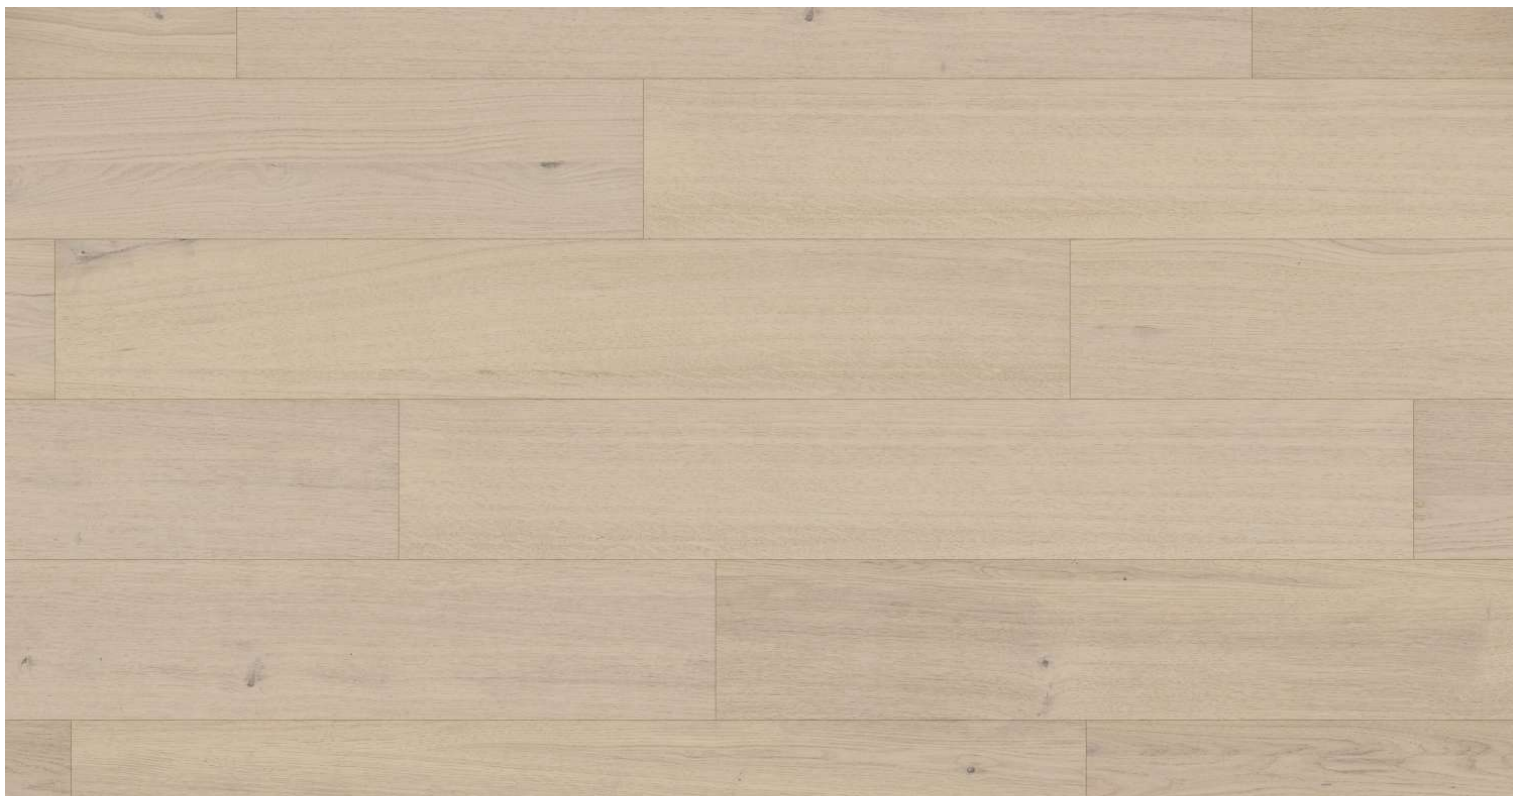

Silk Oak Rustic Light

PARKY

Podlahy dřevěné dýhové - Parky 2025 - řada: PRO

Kód, formát, balení, dostupnost

Kód:	PR-SIL-RL
Formát (mm):	7,2 x 190 x 1203
Šířka (mm):	190
Tloušťka (mm):	7.2
Délka (mm):	1203
Balení (m2):	2.514
Počet lamel v balení (ks):	11
Hmotnost balení (kg):	16,3
Obsah balení:	Plné délky lamel
Počet balení na paletě (ks):	65
Paleta (m2):	163.41
Hmotnost palety (kg):	1074
Dostupnost:	S

Konstrukce, třídění, povrch. úprava

Typ výrobku, konstrukce:	Podlahy dřevěné dýhové
Vzor:	Plošný
Dřevina:	Dub
Třídění dřeva:	Rustic Light
Povrchová úprava:	Supermatný lak (3GU)
Název dřeviny:	Silk Oak Rustic Light
Kartáčování:	Kartáč
Ruční hoblování:	Ne
Ruční patina:	Ne
Zkosená hrana:	4-stranná fáze
Nášlapná vrstva (mm):	0.6
Typ nášlapné vrstvy:	Krájená dýha
Protitah, podkladová vrstva:	Dýha
Nosič:	HDF
Spoj:	Zámek Unifit X

*Odolné dřevo jako laminát, za cenu vinylu
Supermatný povrch Titanium s hlubokým kartáčem
Široký výběr dubů, ideální na podlahové vytápění
Vysoká odolnost proti vodě - testováno 12 hodin pod vodou*