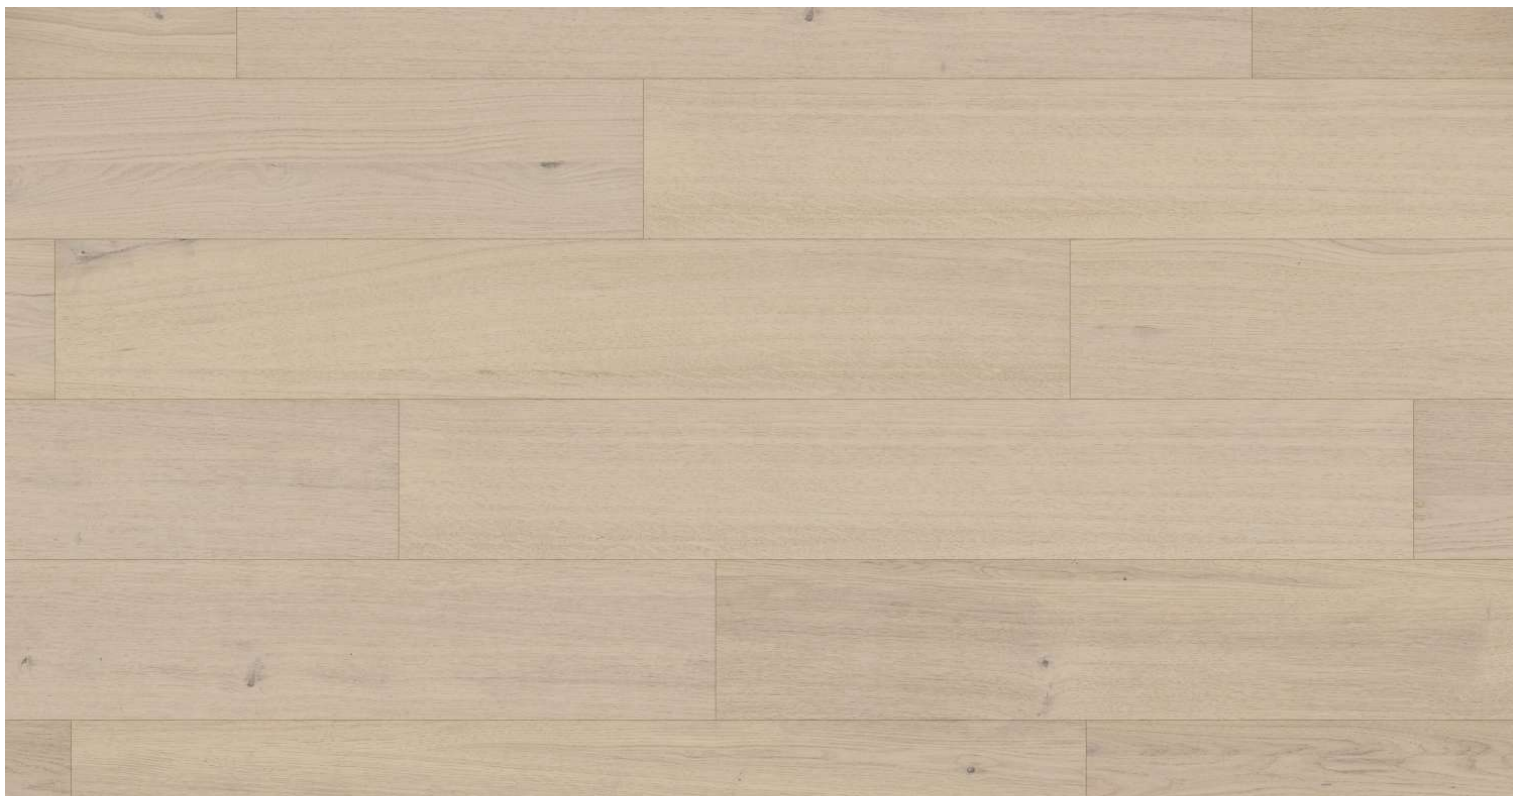

Silk Oak Rustic Light

PARKY

Podlahy dřevěné dýhové - Parky 2025 - řada: PRO

Kód, formát, balení, dostupnost

Kód:	PR-SIL-RL
Formát (mm):	7,2 x 190 x 1203
Šířka (mm):	190
Tloušťka (mm):	7.2
Délka (mm):	1203
Balení (m2):	2.514
Počet lamel v balení (ks):	11
Hmotnost balení (kg):	16,3
Obsah balení:	Plné délky lamel
Počet balení na paletě (ks):	65
Paleta (m2):	163.41
Hmotnost palety (kg):	1074
Dostupnost:	S

Konstrukce, třídění, povrch. úprava

Typ výrobku, konstrukce:	Podlahy dřevěné dýhové
Vzor:	Plošný
Dřevina:	Dub
Třídění dřeva:	Rustic Light
Povrchová úprava:	Supermatný lak (3 GU)
Název dřeviny:	Silk Oak Rustic Light
Kartáčování:	Kartáč
Ruční hoblování:	Ne
Ruční patina:	Ne
Zkosená hrana:	4-stranná fáze
Nášlapná vrstva (mm):	0.6
Typ nášlapné vrstvy:	Krájená dýha
Protitah, podkladová vrstva:	Dýha
Nosič:	HDF
Spoj:	Zámek Unifit X

*Odolné dřevo jako laminát, za cenu vinylu
Supermatný povrch Titanium s hlubokým kartáčem
Široký výběr dubů, ideální na podlahové vytápění
Vysoká odolnost proti vodě - testováno 12 hodin pod vodou*