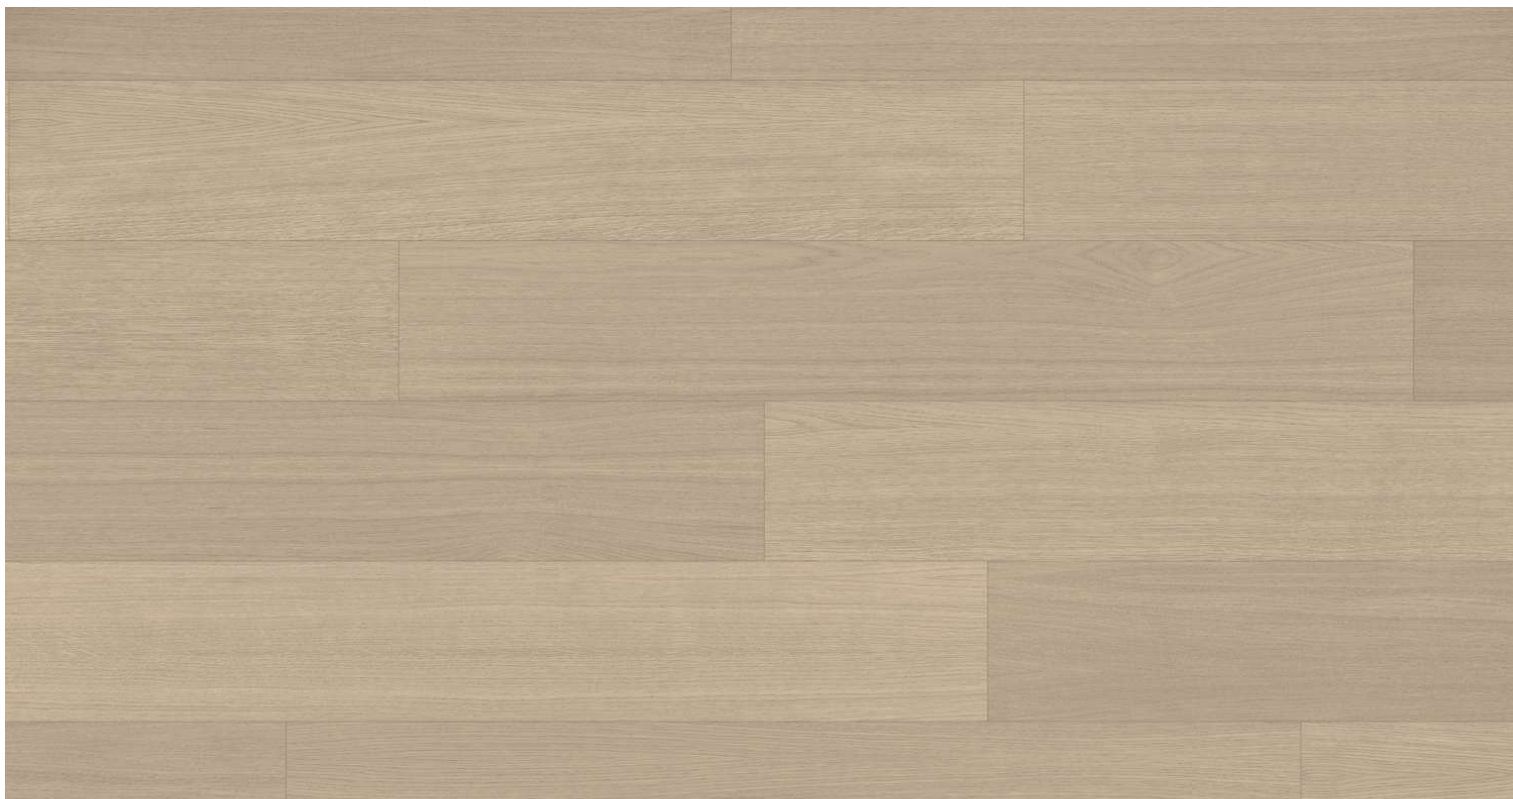

# Desert Oak Premium

**PARKY**

Podlahy dřevěné dýhové - Parky 2025 - řada: PRO

## Kód, formát, balení, dostupnost

<b>Kód:</b>	<b>PR-DES-PR</b>
Formát (mm):	7,2 x 190 x 1203
Šířka (mm):	190
Tloušťka (mm):	7.2
Délka (mm):	1203
Balení (m2):	2.514
Počet lamel v balení (ks):	11
Hmotnost balení (kg):	16,3
Obsah balení:	Plné délky lamel
Počet balení na paletě (ks):	65
Paleta (m2):	163.41
Hmotnost palety (kg):	1074
Dostupnost:	S

## Konstrukce, třídění, povrch. úprava

<b>Typ výrobku, konstrukce:</b>	<b>Podlahy dřevěné dýhové</b>
Vzor:	Plošný
Dřevina:	Dub
Třídění dřeva:	Premium
Povrchová úprava:	Supermatný lak (3 GU)
Název dřeviny:	Desert Oak Premium
Kartáčování:	Kartáč
Ruční hoblování:	Ne
Ruční patina:	Ne
Zkosená hrana:	4-stranná fáze
Nášlapná vrstva (mm):	0.6
Typ nášlapné vrstvy:	Krájená dýha
Protitah, podkladová vrstva:	Dýha
Nosič:	HDF
Spoj:	Zámek Unifit X