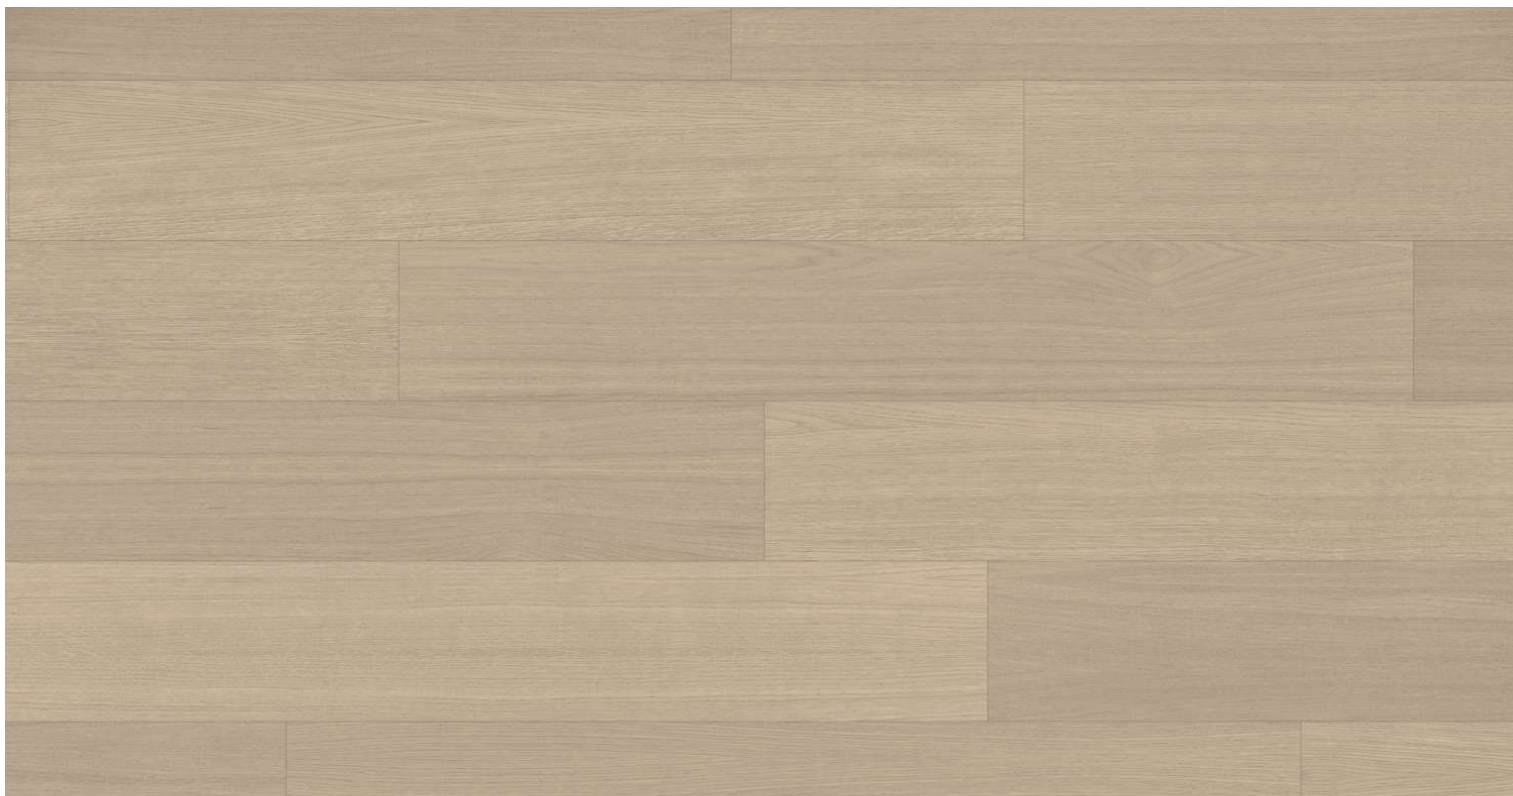

Desert Oak Premium

Podlahy dřevěné dýhové - Parky 2025 - řada: PRO

Kód, formát, balení, dostupnost

Kód:	PR-DES-PR
Formát (mm):	7,2 x 190 x 1203
Šířka (mm):	190
Tloušťka (mm):	7.2
Délka (mm):	1203
Balení (m2):	2.514
Počet lamel v balení (ks):	11
Hmotnost balení (kg):	16,3
Obsah balení:	Plné délky lamel
Počet balení na paletě (ks):	65
Paleta (m2):	163.41
Hmotnost palety (kg):	1074
Dostupnost:	S

Konstrukce, třídění, povrch. úprava

Typ výrobku, konstrukce:	Podlahy dřevěné dýhové
Vzor:	Plošný
Dřevina:	Dub
Třídění dřeva:	Premium
Povrchová úprava:	Supermatný lak (3GU)
Název dřeviny:	Desert Oak Premium
Kartáčování:	Kartáč
Ruční hoblování:	Ne
Ruční patina:	Ne
Zkosená hrana:	4-stranná fáze
Nášlapná vrstva (mm):	0.6
Typ nášlapné vrstvy:	Krájená dýha
Protitah, podkladová vrstva:	Dýha
Nosič:	HDF
Spoj:	Zámek Unifit X

*Odolné dřevo jako laminát, za cenu vinylu
Supermatný povrch Titanium s hlubokým kartáčem
Široký výběr dubů, ideální na podlahové vytápění
Vysoká odolnost proti vodě - testováno 12 hodin pod vodou*