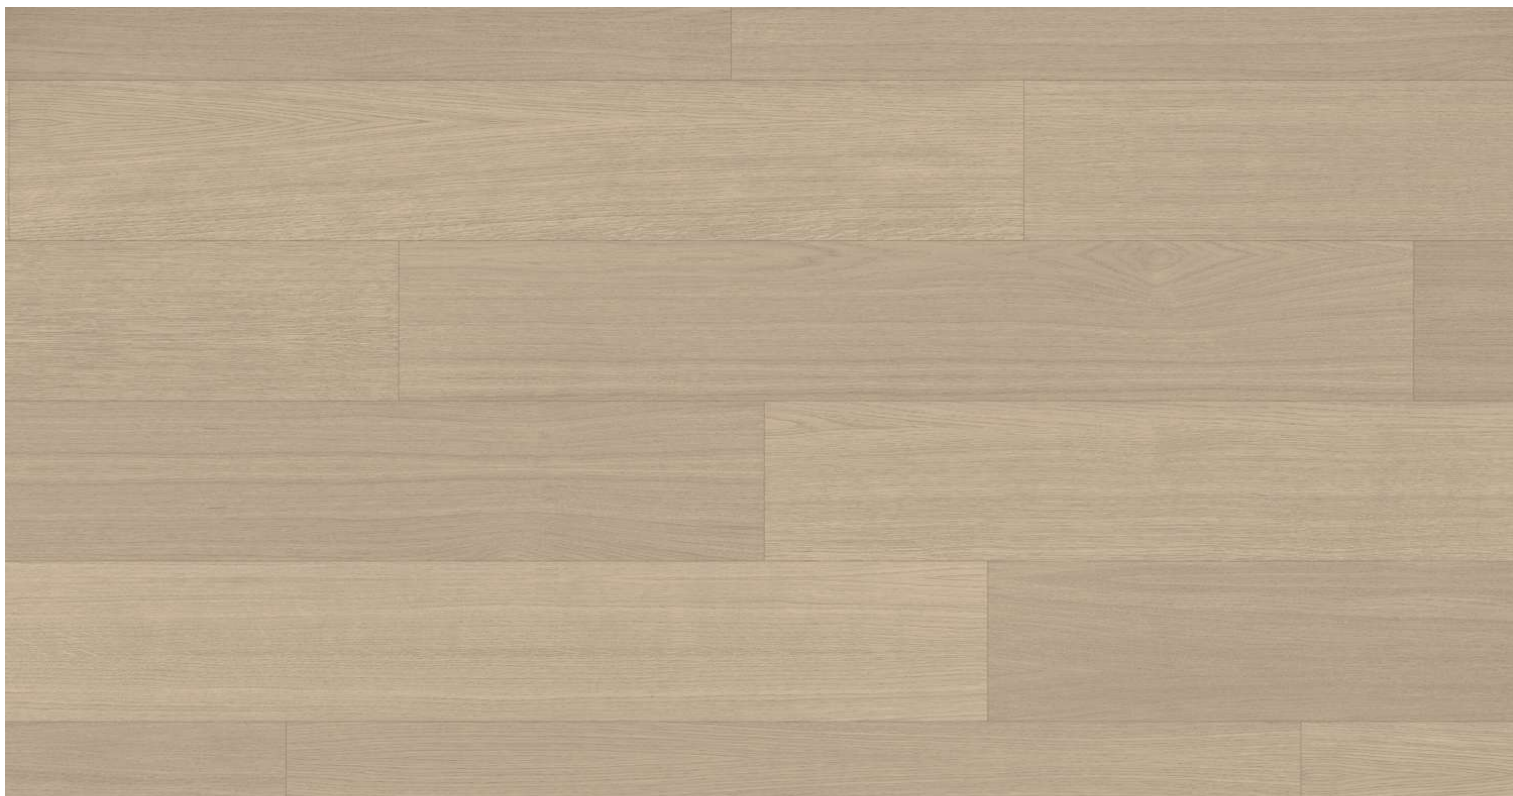

Desert Oak Premium

Podlahy dřevěné dýhové - Parky 2025 - řada: PRO

Kód, formát, balení, dostupnost

Kód:	PR-DES-PR
Formát (mm):	7,2 x 190 x 1203
Šířka (mm):	190
Tloušťka (mm):	7.2
Délka (mm):	1203
Balení (m2):	2.514
Počet lamel v balení (ks):	11
Hmotnost balení (kg):	16,3
Obsah balení:	Plné délky lamel
Počet balení na paletě (ks):	65
Paleta (m2):	163.41
Hmotnost palety (kg):	1074
Dostupnost:	S

Konstrukce, třídění, povrch. úprava

Typ výrobku, konstrukce:	Podlahy dřevěné dýhové
Vzor:	Plošný
Dřevina:	Dub
Třídění dřeva:	Premium
Povrchová úprava:	Supermatný lak (3 GU)
Název dřeviny:	Desert Oak Premium
Kartáčování:	Kartáč
Ruční hoblování:	Ne
Ruční patina:	Ne
Zkosená hrana:	4-stranná fáze
Nášlapná vrstva (mm):	0.6
Typ nášlapné vrstvy:	Krájená dýha
Protitah, podkladová vrstva:	Dýha
Nosič:	HDF
Spoj:	Zámek Unifit X

*Odolné dřevo jako laminát, za cenu vinylu
Supermatný povrch Titanium s hlubokým kartáčem
Široký výběr dubů, ideální na podlahové vytápění
Vysoká odolnost proti vodě - testováno 12 hodin pod vodou*