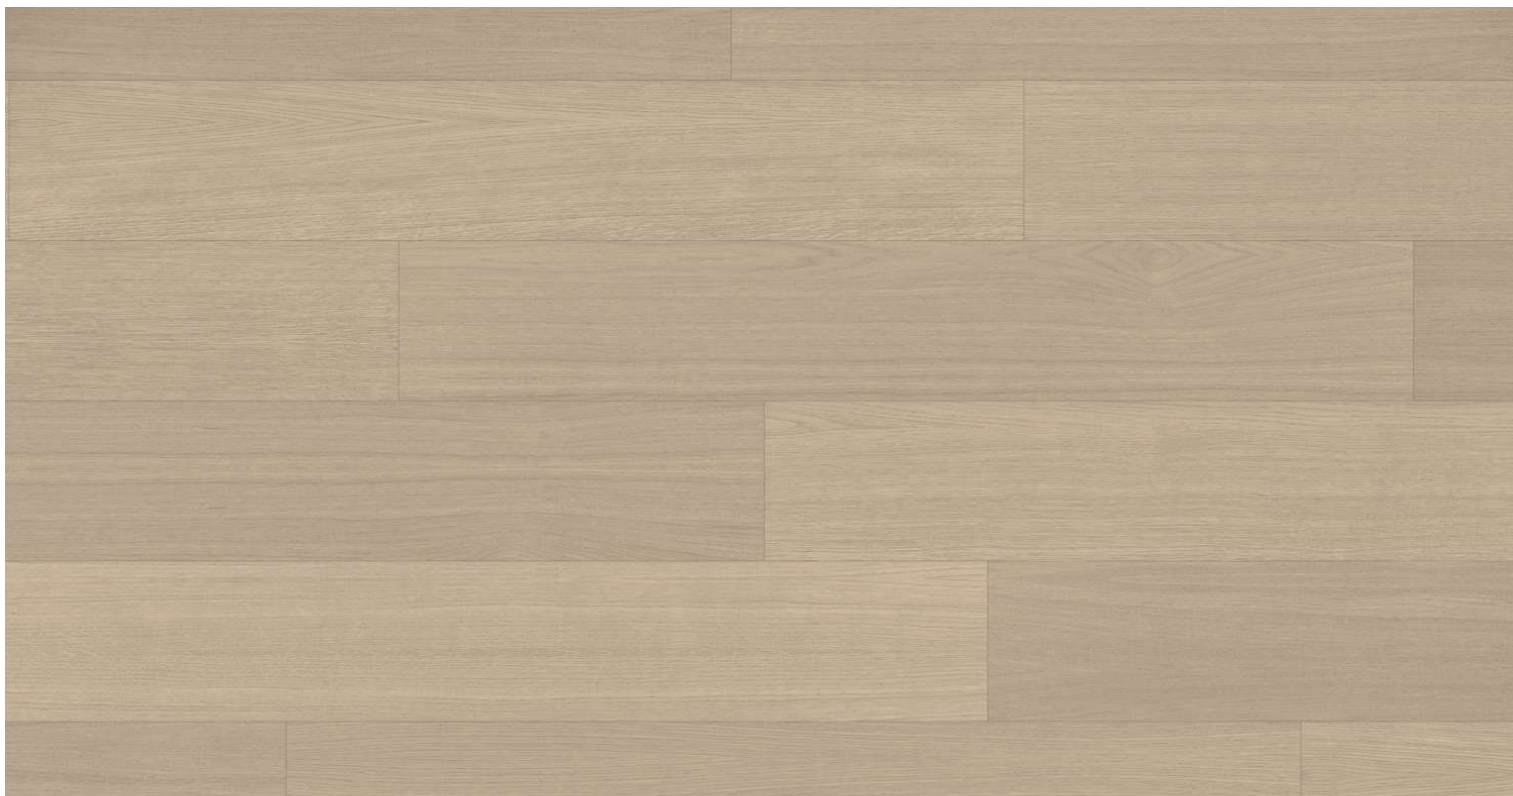

# Desert Oak Premium

**PARKY**

Podlahy dřevěné dýhové - Parky 2025 - řada: PRO

## Kód, formát, balení, dostupnost

<b>Kód:</b>	<b>PR-DES-PR</b>
Formát (mm):	7,2 x 190 x 1203
Šířka (mm):	190
Tloušťka (mm):	7.2
Délka (mm):	1203
Balení (m2):	2.514
Počet lamel v balení (ks):	11
Hmotnost balení (kg):	16,3
Obsah balení:	Plné délky lamel
Počet balení na paletě (ks):	65
Paleta (m2):	163.41
Hmotnost palety (kg):	1074
Dostupnost:	S

## Konstrukce, třídění, povrch. úprava

<b>Typ výrobku, konstrukce:</b>	<b>Podlahy dřevěné dýhové</b>
Vzor:	Plošný
Dřevina:	Dub
Třídění dřeva:	Premium
Povrchová úprava:	Supermatný lak (3GU)
Název dřeviny:	Desert Oak Premium
Kartáčování:	Kartáč
Ruční hoblování:	Ne
Ruční patina:	Ne
Zkosená hrana:	4-stranná fáze
Nášlapná vrstva (mm):	0.6
Typ nášlapné vrstvy:	Krájená dýha
Protitah, podkladová vrstva:	Dýha
Nosič:	HDF
Spoj:	Zámek Unifit X