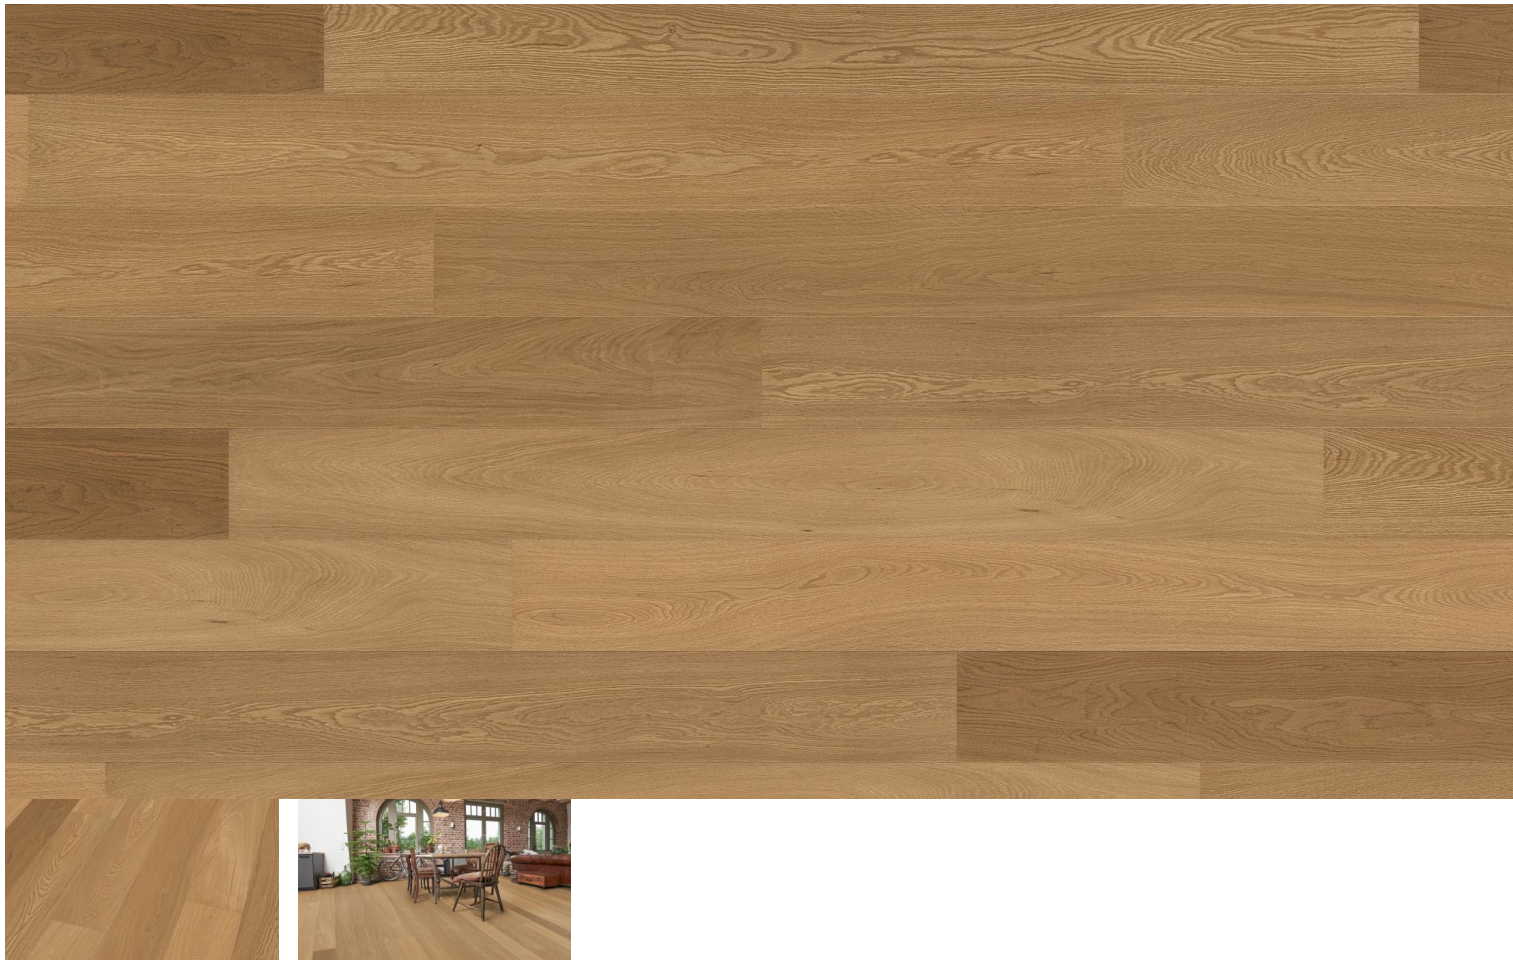

Dub Natur, oxid. olej

FLOOR!T[®]
THE WOODEN FLOOR

SELECT !2

Podlahy dřevěné třívrstvé - Floor!t - řada: **CLASSIC**

Kód, formát, balení, dostupnost

Kód:	B10136
Formát (mm):	15 x 189 x 1900
Šířka (mm):	189
Tloušťka (mm):	15
Délka (mm):	1900
Balení (m2):	2.8728
Počet lamel v balení (ks):	8
Hmotnost balení (kg):	22
Obsah balení:	Max. 25% kratiny v balení
Počet balení na paletě (ks):	40
Paleta (m2):	114.912
Hmotnost palety (kg):	900
Dostupnost:	S

Konstrukce, třídění, povrch. úprava

Typ výrobku, konstrukce:	Podlahy dřevěné třívrstvé
Vzor:	Plošný
Dřevina:	Dub
Třídění dřeva:	Natur, bez suků
Povrchová úprava:	Oxidativní olej
Název dřeviny:	Dub Natur, oxid. olej
Kartáčování:	Velmi lehký kartáč
Ruční hoblování:	ne
Ruční patina:	ne
Zkosená hrana:	Podélná fáze
Nášlapná vrstva (mm):	3
Typ nášlapné vrstvy:	Řezaná dýha
Protitah, podkladová vrstva:	Loupaná dýha
Nosič:	Laťkový střed
Spoj:	Zámek Drop-Down